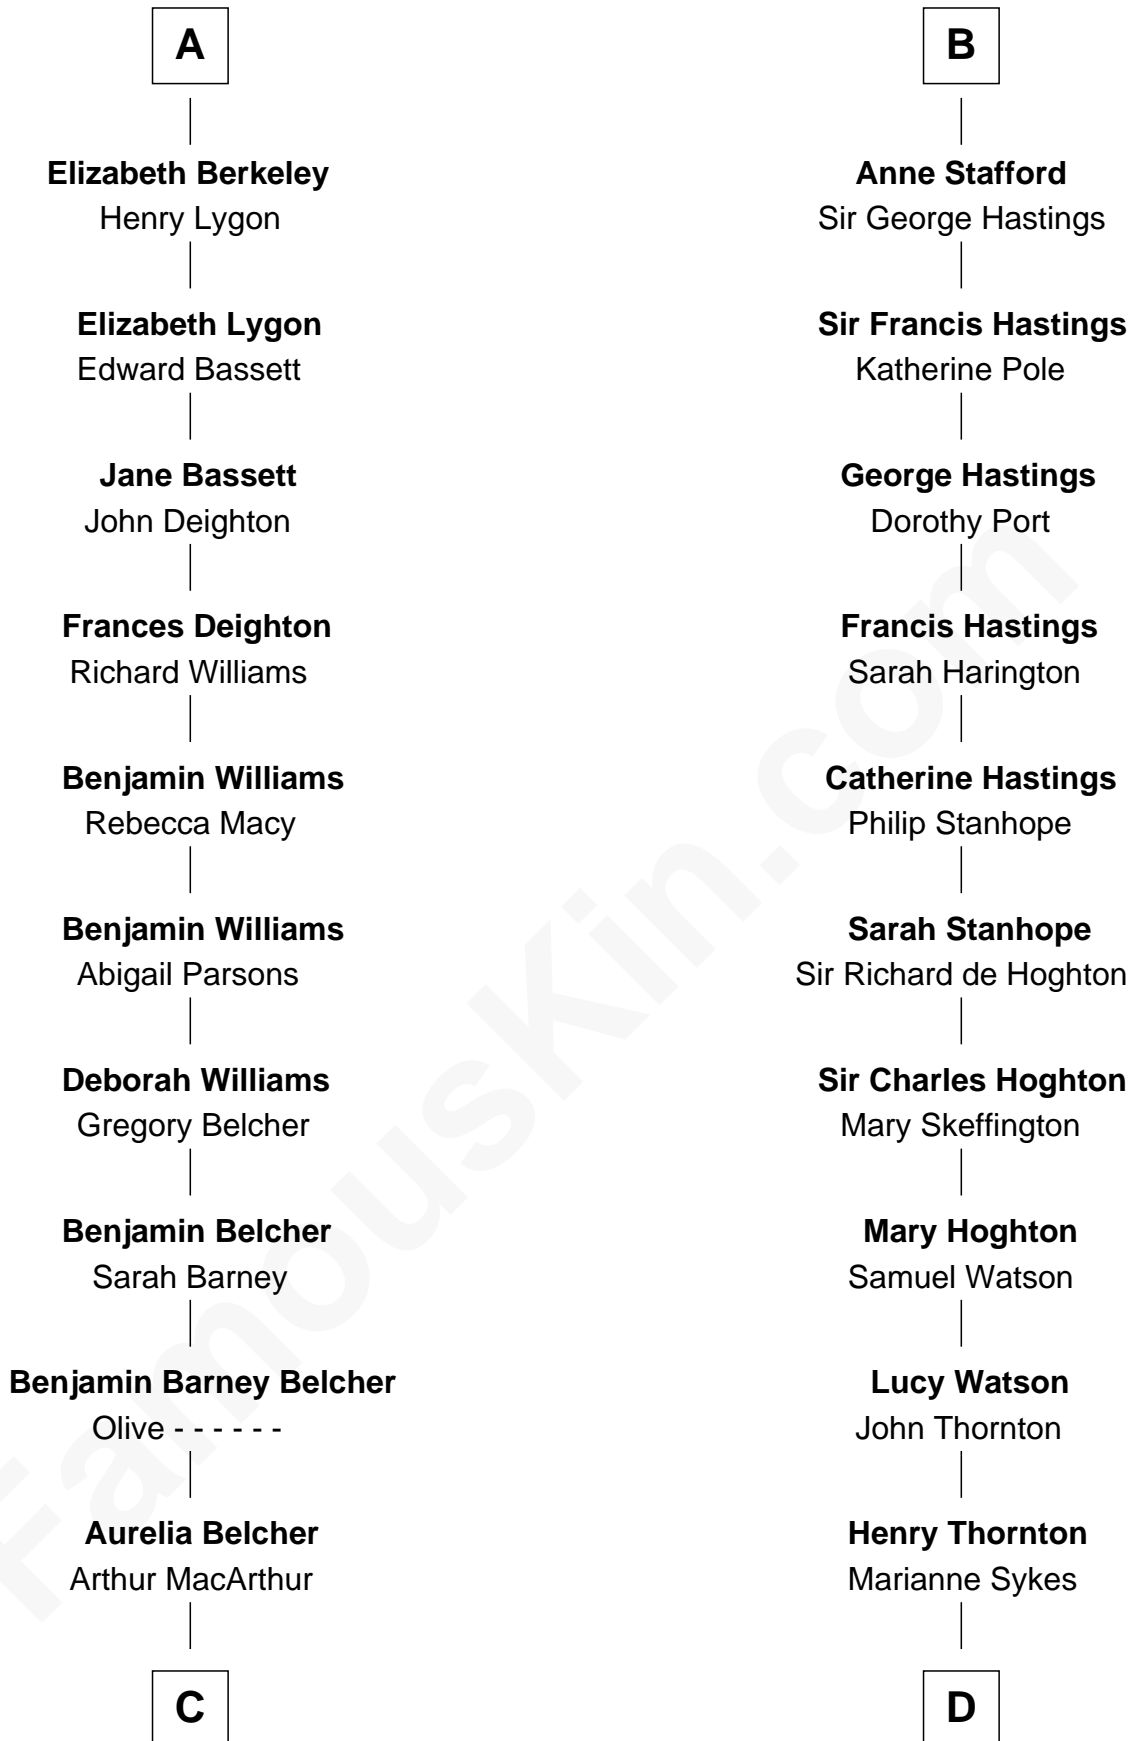

## Relationship Chart of General Douglas MacArthur

*U.S. Army - World War II*

18th cousin 1 time removed of

**E. M. Forster**  
*English Novelist*

**Sir Maurice de Berkeley**  
Eve la Zouche

**Maurice de Berkeley**  
Margaret - - - - -

**A**

**Thomas de Berkeley**  
Margaret de Mortimer

**Maurice de Berkeley**  
Elizabeth le Despencer

**Thomas de Berkeley**  
Margaret de Lisle

**Elizabeth de Berkeley**  
Richard de Beauchamp

**Eleanor Beauchamp**  
Edmund Beaufort

**Margaret Beaufort**  
Humphrey Stafford

**Henry Stafford**  
Catherine Woodville

**B**

**C**

**Gen. Arthur MacArthur**  
Mary Pinckney Hardy

**General Douglas MacArthur**  
*U.S. Army - World War II*

**D**

**Laura Thornton**  
Charles Forster

**Edward Morgan Llewellyn Forster**  
Alice Clara Whichelo

**E. M. Forster**  
*English Novelist*

FamousKin.com