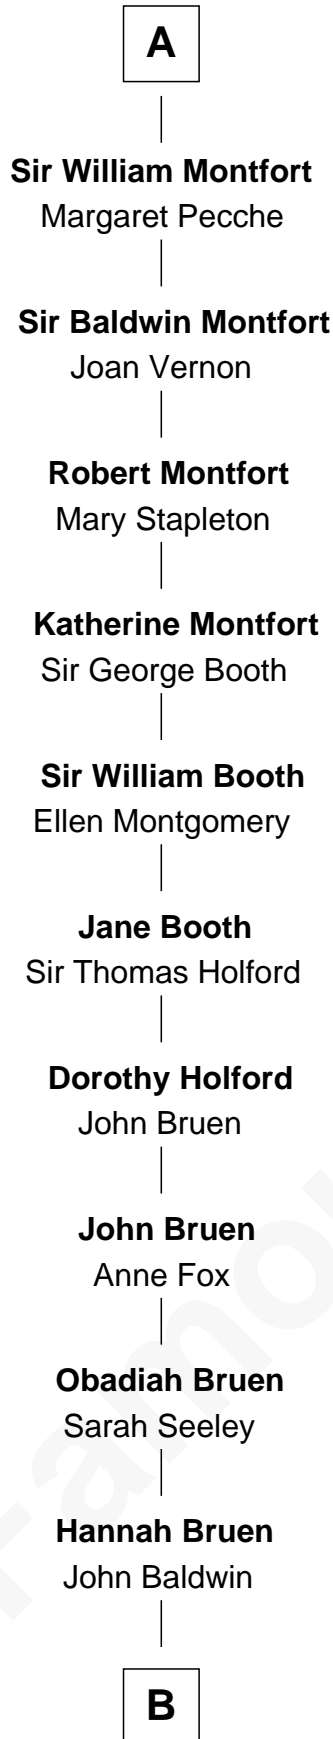

# FamousKin.com Relationship Chart of

**Isaac Tichenor**

*3rd and 5th Governor of Vermont*

**17th great-grandnephew of**

**Gilbert de Clare**

*Magna Carta Surety*

**Richard de Clare**  
*Amice of Gloucester*

**Hawise de Clare**  
*Sir Geoffrey de Say*

**Gilbert de Clare**  
*Magna Carta Surety*

**William de Say**  
*Sibyl Marshal*

**William de Say**  
*Elizabeth - - - - -*

**Geoffrey de Say**  
*Idonea de Leyburn*

**Sir Geoffrey de Say**  
*Maud de Beauchamp*

**Idonea de Say**  
*Sir John de Clinton*

**Margaret de Clinton**  
*Sir Baldwin de Montfort*

**A**

**B**

—  
**Elizabeth Baldwin**

Daniel Tichenor

—  
**Daniel Tichenor**

Susanna Guerin

—  
**Isaac Tichenor**

*3rd and 5th Governor of Vermont*

FamousKin.com