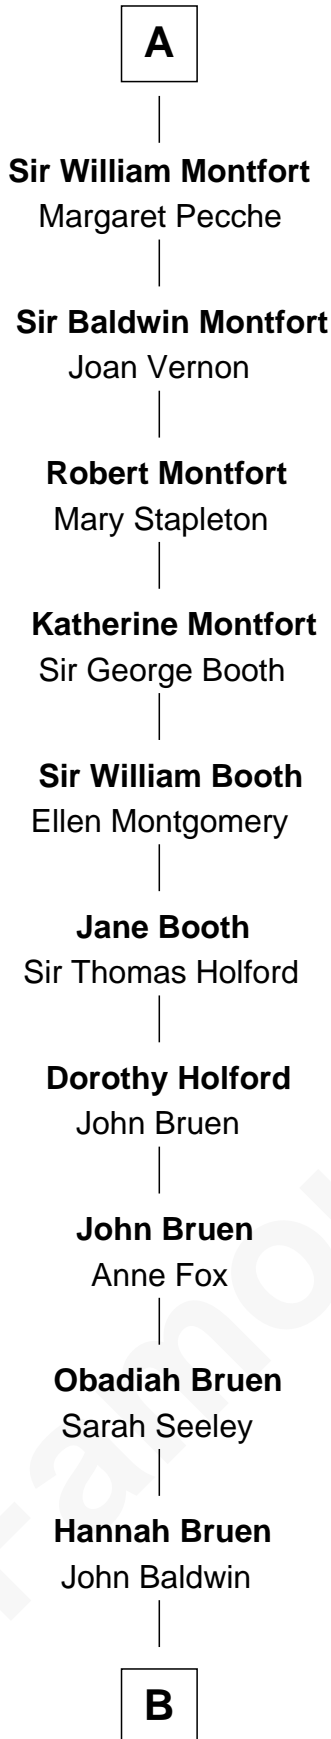

# FamousKin.com Relationship Chart of

**Isaac Taylor Tichenor**

*President of Auburn University*

19th great-grandnephew of

**Gilbert de Clare**

*Magna Carta Surety*

**Richard de Clare**  
*Amice of Gloucester*

**Hawise de Clare**  
*Sir Geoffrey de Say*

**Gilbert de Clare**  
*Magna Carta Surety*

**William de Say**  
*Sibyl Marshal*

**William de Say**  
*Elizabeth - - - - -*

**Geoffrey de Say**  
*Idonea de Leyburn*

**Sir Geoffrey de Say**  
*Maud de Beauchamp*

**Idonea de Say**  
*Sir John de Clinton*

**Margaret de Clinton**  
*Sir Baldwin de Montfort*

**A**

**B**

Elizabeth Baldwin

Daniel Tichenor

Joseph Tichenor

Elizabeth - - - - -

Daniel Tichenor

Anna Byram

James Tichenor

Margaret Bennett

Isaac Taylor Tichenor

*President of Auburn University*

FamousKin.com