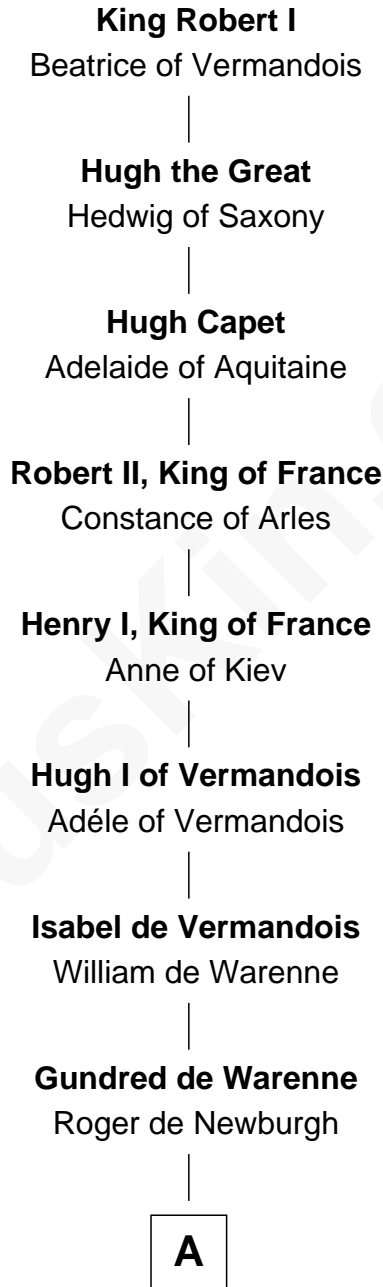

# FamousKin.com Relationship Chart of

**William Lygon**

(c1512 - 1567)

17th Great-grandson of

**King Robert I**

*King of France*

**A**

**Waleran de Newburgh**

Alice de Harcourt

**Alice de Newburgh**

William Mauduit

**Isabel Mauduit**

Sir William de Beauchamp

**Sir Walter de Beauchamp**

Alice de Tony

**Giles de Beauchamp**