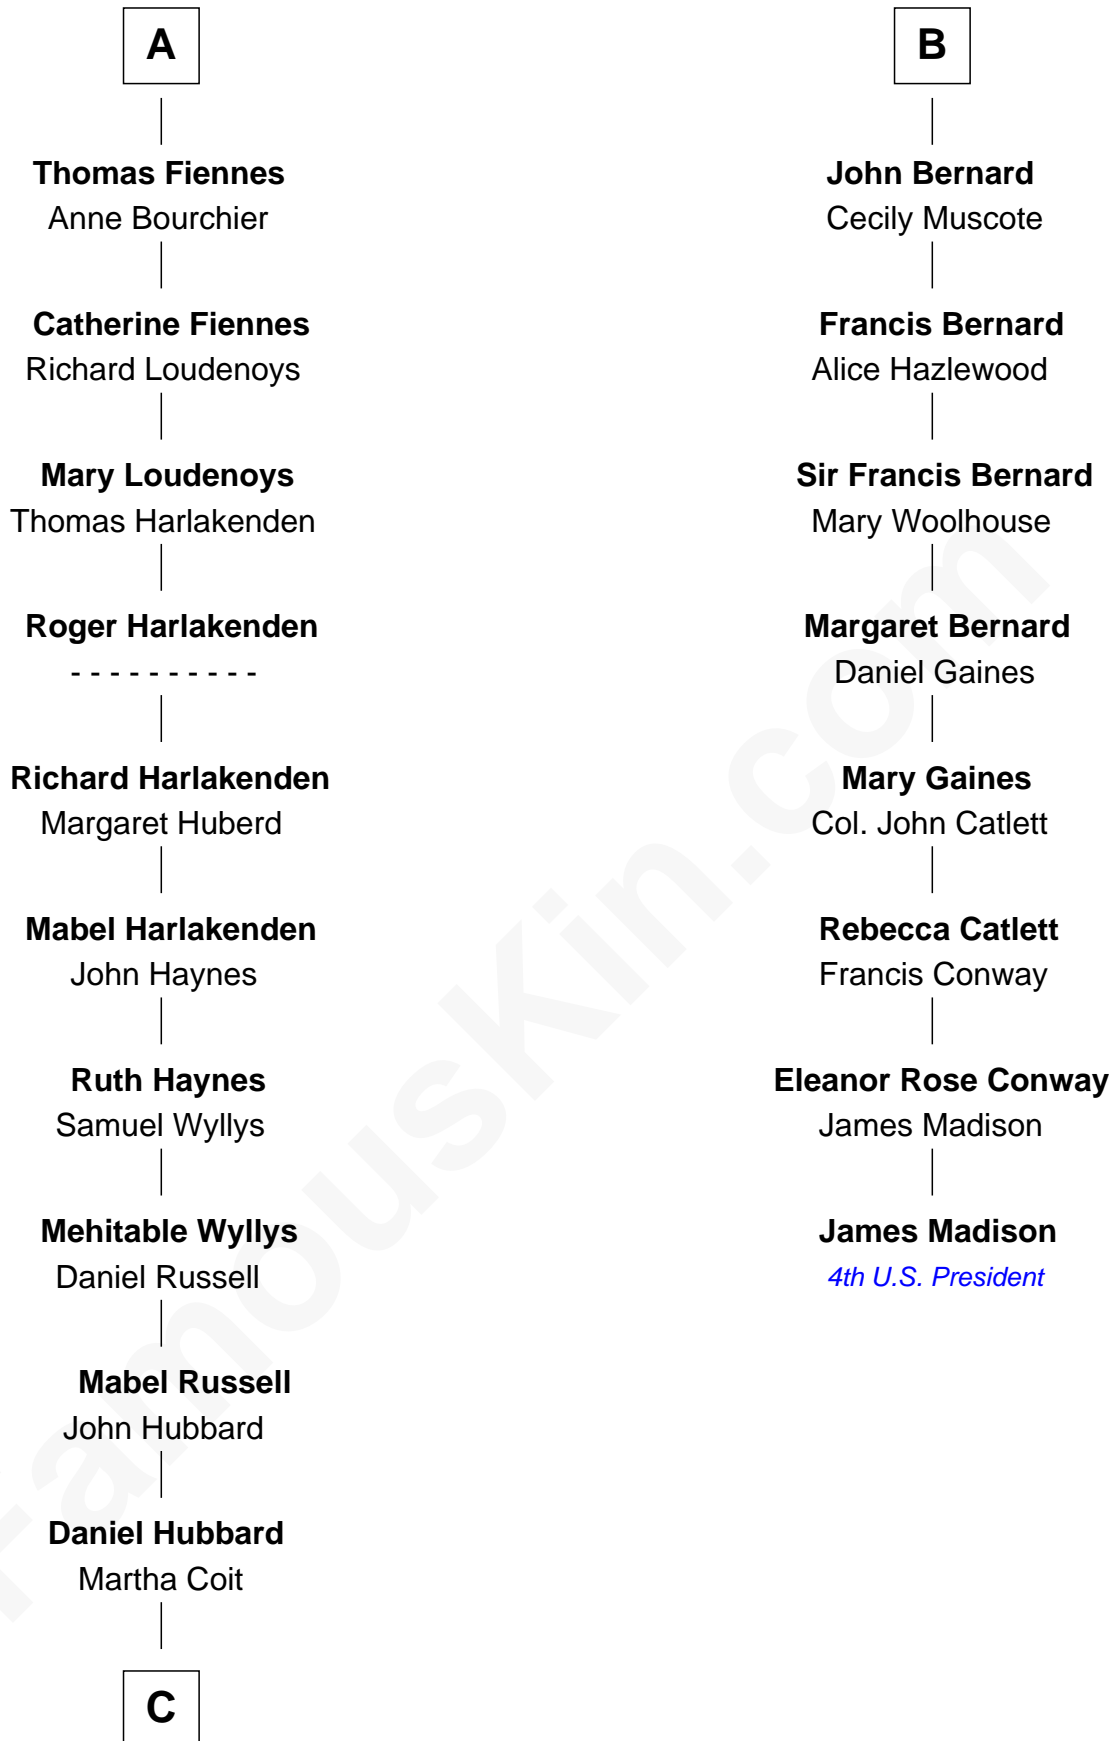

**FamousKin.com**  
**Relationship Chart of**  
**Frank Lloyd Wright**  
*American Architect*

14th cousin 7 times removed of

**James Madison**  
*4th U.S. President*

**Sir William le Scrope**  
 Constance of Newsham

**Sir William FitzHugh**

Margery Willoughby

**Sir Henry FitzHugh**

Alice de Neville

**Alice FitzHugh**

Sir John Fiennes

**A**

**Sir Henry le Scrope**

Margaret - - - - -

**Sir Richard Scrope**

Blanche de la Pole

**Roger Scrope**

Margaret Tiptoft

**Sir Richard Scrope**

Margaret de Neville

**Sir Henry le Scrope**

Elizabeth le Scrope

**Margaret Scrope**

John Bernard

**John Bernard**

Margaret Daundelyn

**B**

FamousKin.com