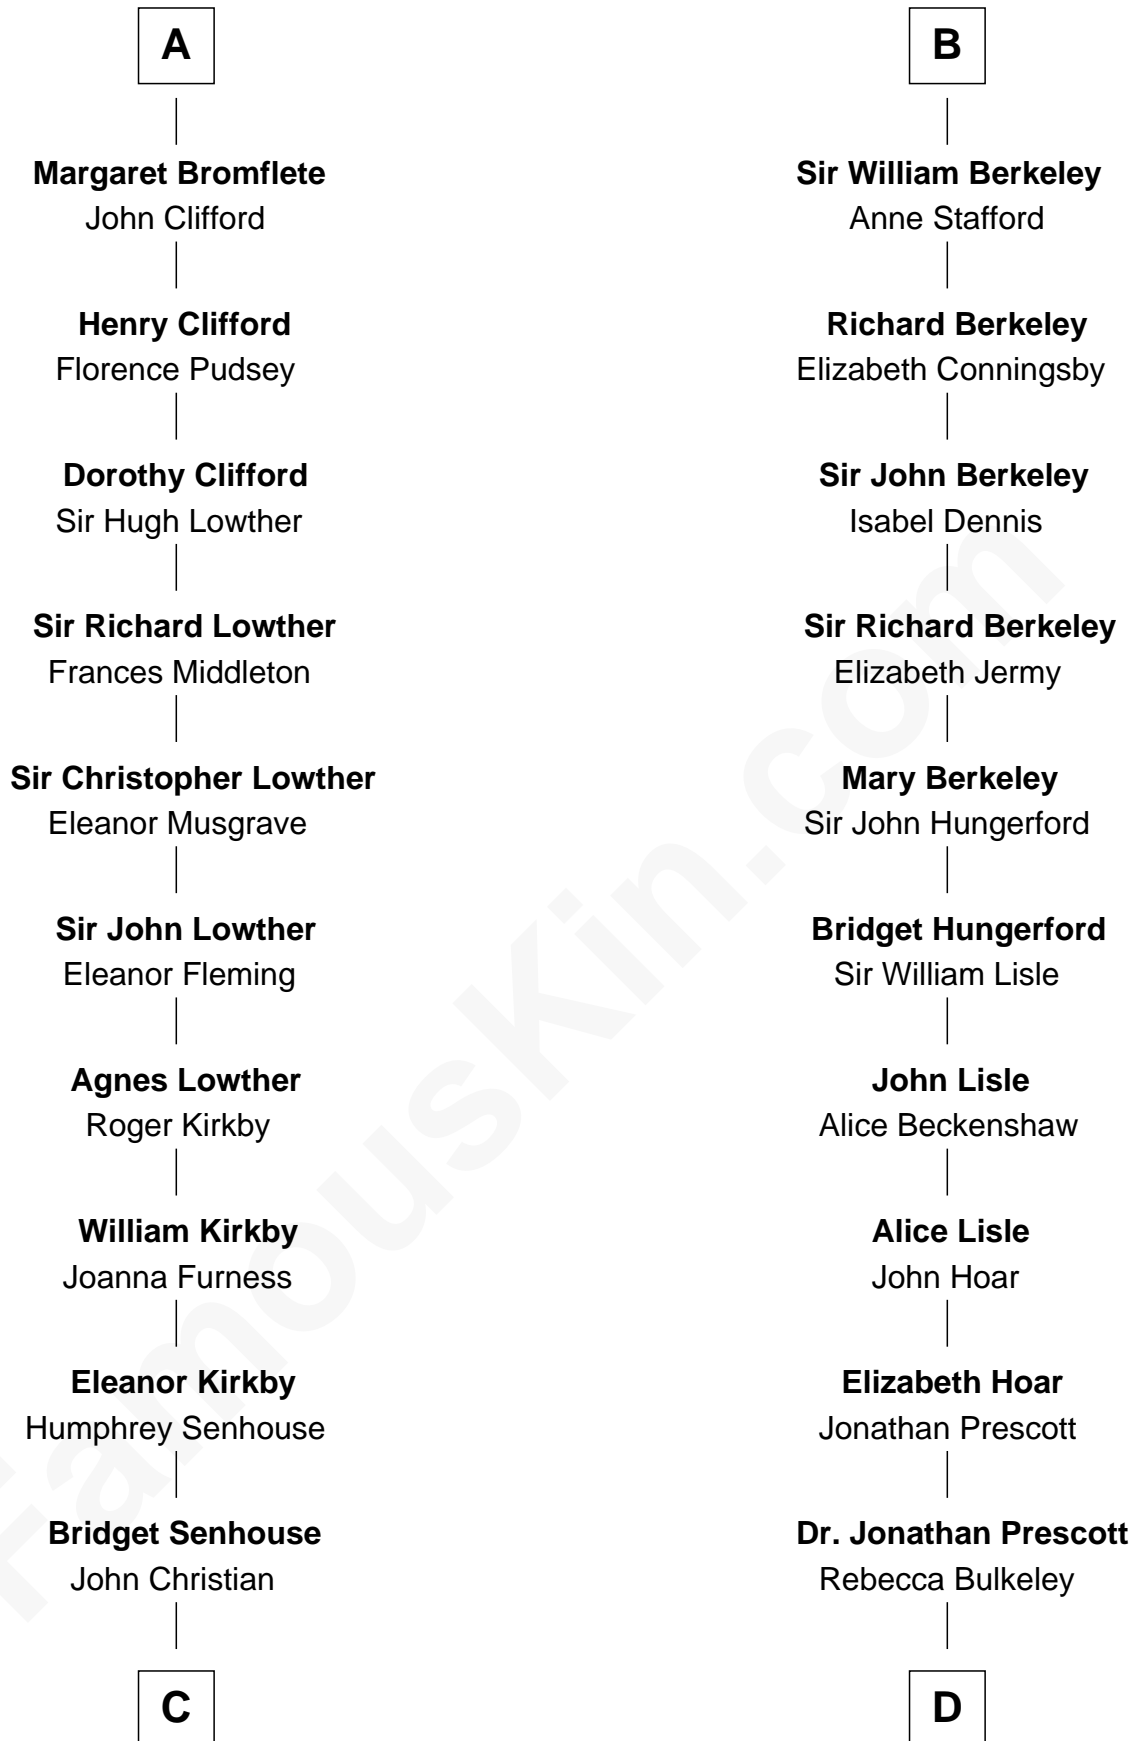

**Sir John Marmion**  
Isabel - - - - -

**Sir John Marmion**  
Maud de Furnival

**Avice Marmion**  
Sir John Grey

**Sir Robert Grey**  
Lora de St. Quintin

**Elizabeth Grey**  
Henry FitzHugh

**Eleanor Fitzhugh**  
Sir Henry Bromflete

**A**

**Isabel de Dover**  
Sir Maurice de Berkeley

**Sir Thomas de Berkeley**  
Joan de Ferrers

**Sir Maurice de Berkeley**  
Eve la Zouche

**Maurice de Berkeley**  
Margaret - - - - -

**Thomas Berkeley**  
Catherine Botetourte

**Maurice Berkeley**  
Johanna Denham

**Maurice Berkeley**  
Ellen Montfort

**B**

**C**

**Charles Christian**

Anne Dixon

**Fletcher Christian**

*Leader of the mutiny on the Bounty*