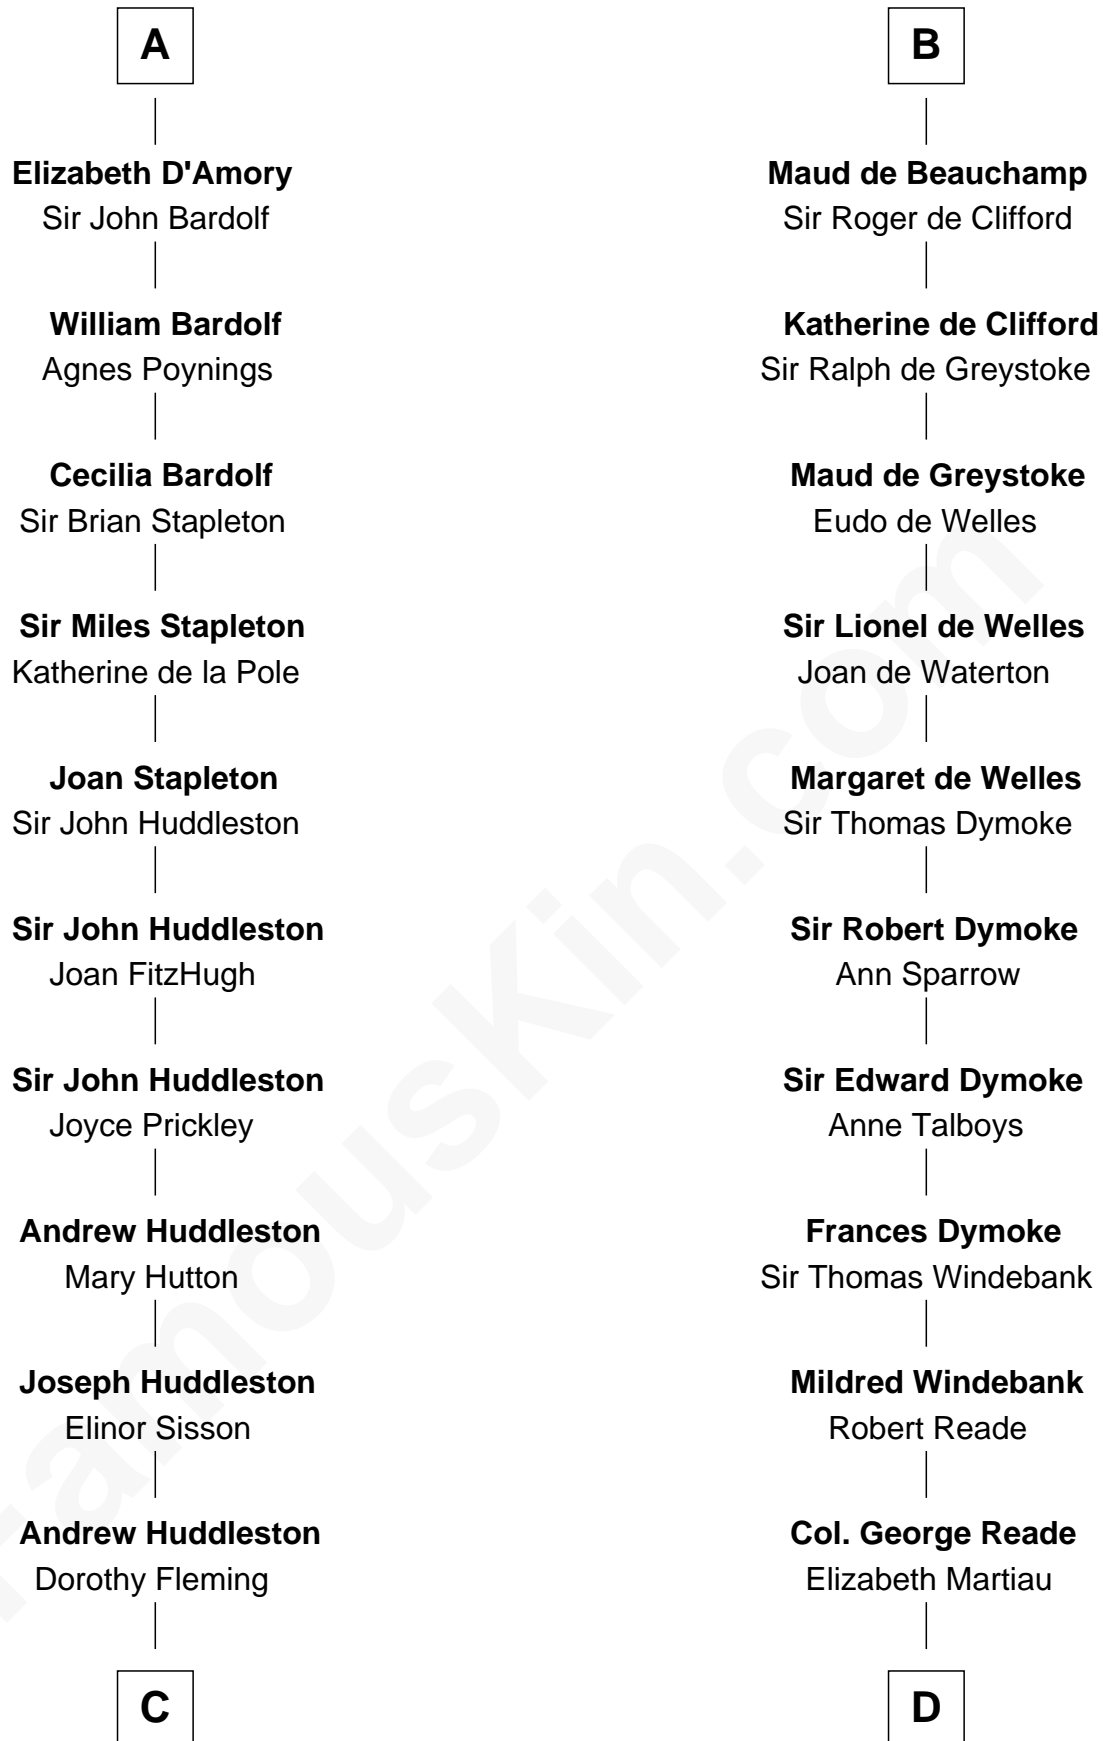

## Relationship Chart of Fletcher Christian

*Leader of the mutiny on the Bounty*

20th cousin 1 time removed of

**Sir Richard de Clare**  
Amice of Gloucester

**Sir Gilbert de Clare**  
Isabel Marshal

**Sir Richard de Clare**  
Maud de Lacy

**Sir Gilbert de Clare**  
Joan of Acre

**Elizabeth de Clare**  
Roger D'Amory

**A**

**Richard Fitzgilbert de Clare**  
Adeliza de Meschines

**Roger de Clare**  
Maud de St. Hilary

**Aveline de Clare**  
Sir Geoffrey FitzPiers

**Sir John FitzGeoffrey**  
Isabel le Bigod

**Maud FitzJohn**  
William de Beauchamp

**Guy de Beauchamp**  
Alice de Toeni

**Sir Thomas de Beauchamp**  
Katherine de Mortimer

**B**

**C**

**Mary Huddleston**

John Senhouse

**Humphrey Senhouse**

Eleanor Kirkby