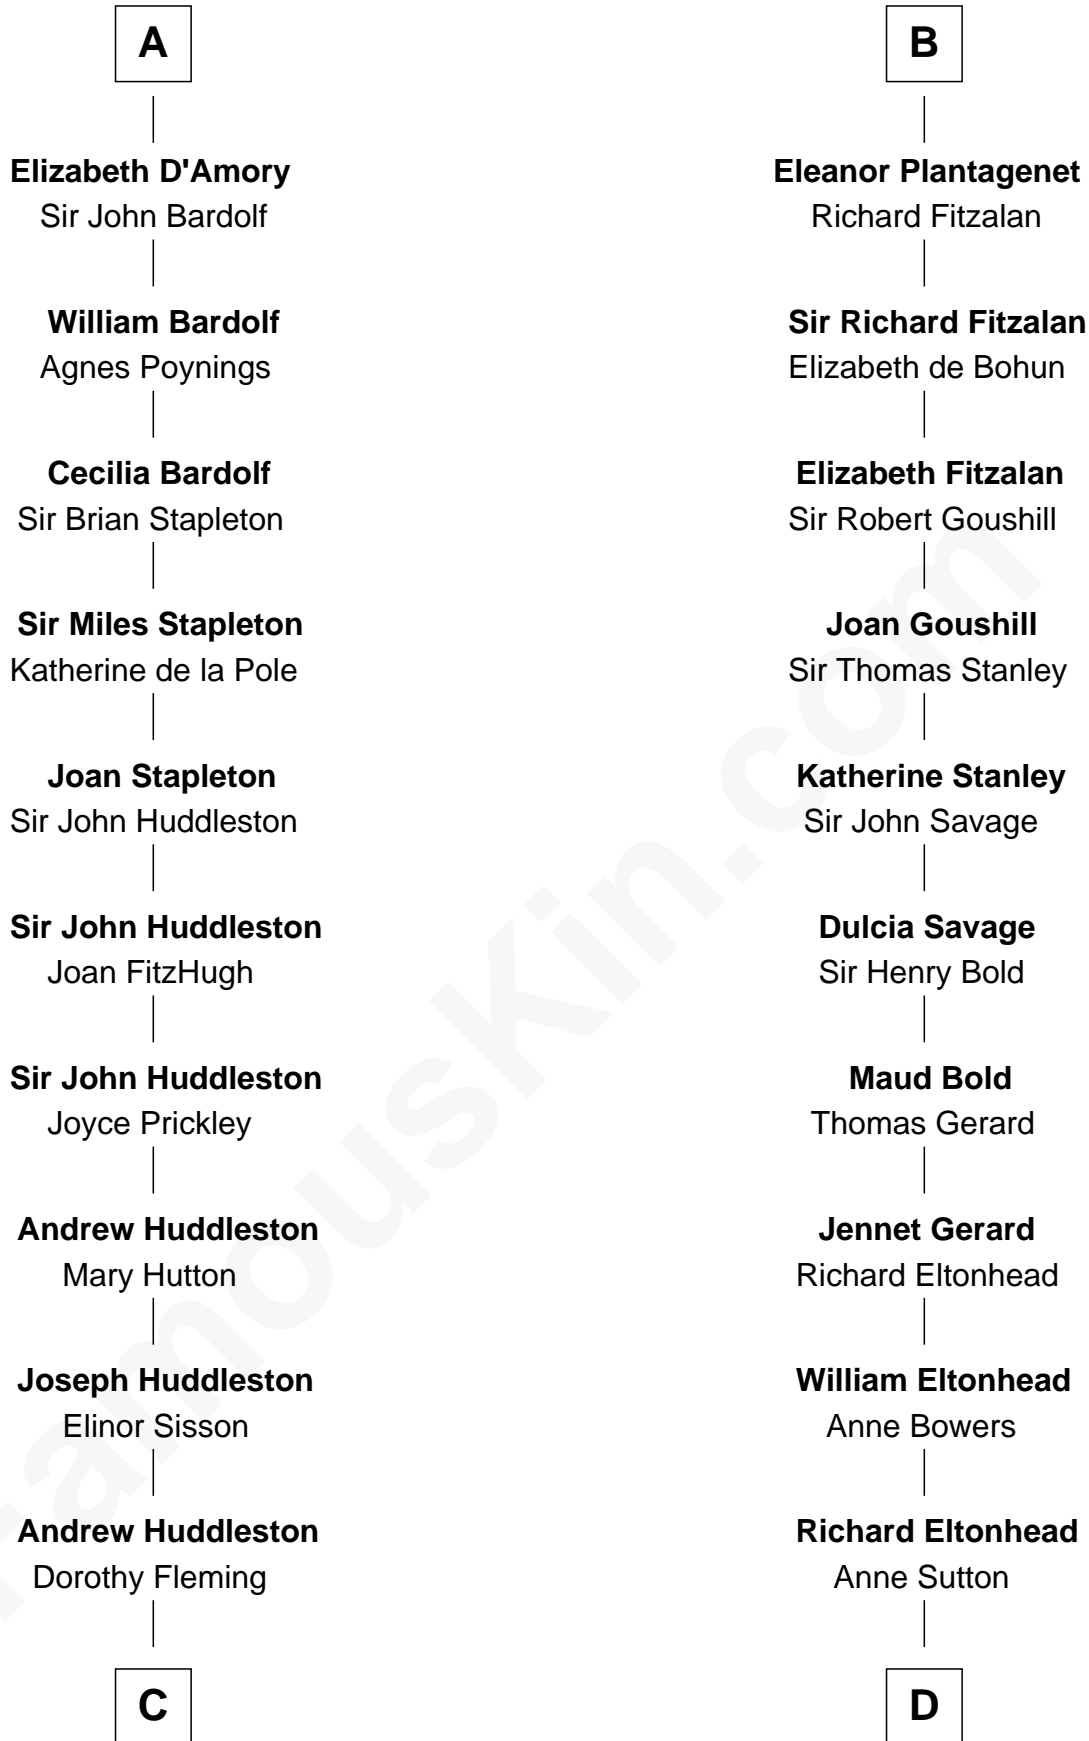

## Relationship Chart of Fletcher Christian

*Leader of the mutiny on the Bounty*

20th cousin 1 time removed of

**Richard Henry Lee**

*Signer of the Declaration of Independence*

**Gilbert Fitzrichard de Clare**  
Adeliza de Clermont-en-Beauvaisis

**Sir Gilbert de Clare**  
Joan of Acre

**Elizabeth de Clare**  
Roger D'Amory

**A**

**Richard Fitzgilbert de Clare**  
Adeliza de Meschines

**Roger de Clare**  
Maud de St. Hilary

**Aveline de Clare**  
Sir Geoffrey FitzPiers

**Sir John FitzGeoffrey**  
Isabel le Bigod

**Maud FitzJohn**  
William de Beauchamp

**Isabella de Beauchamp**  
Sir Patrick de Chaworth

**Maud de Chaworth**  
Henry Plantagenet

**B**

**C**

**Mary Huddleston**