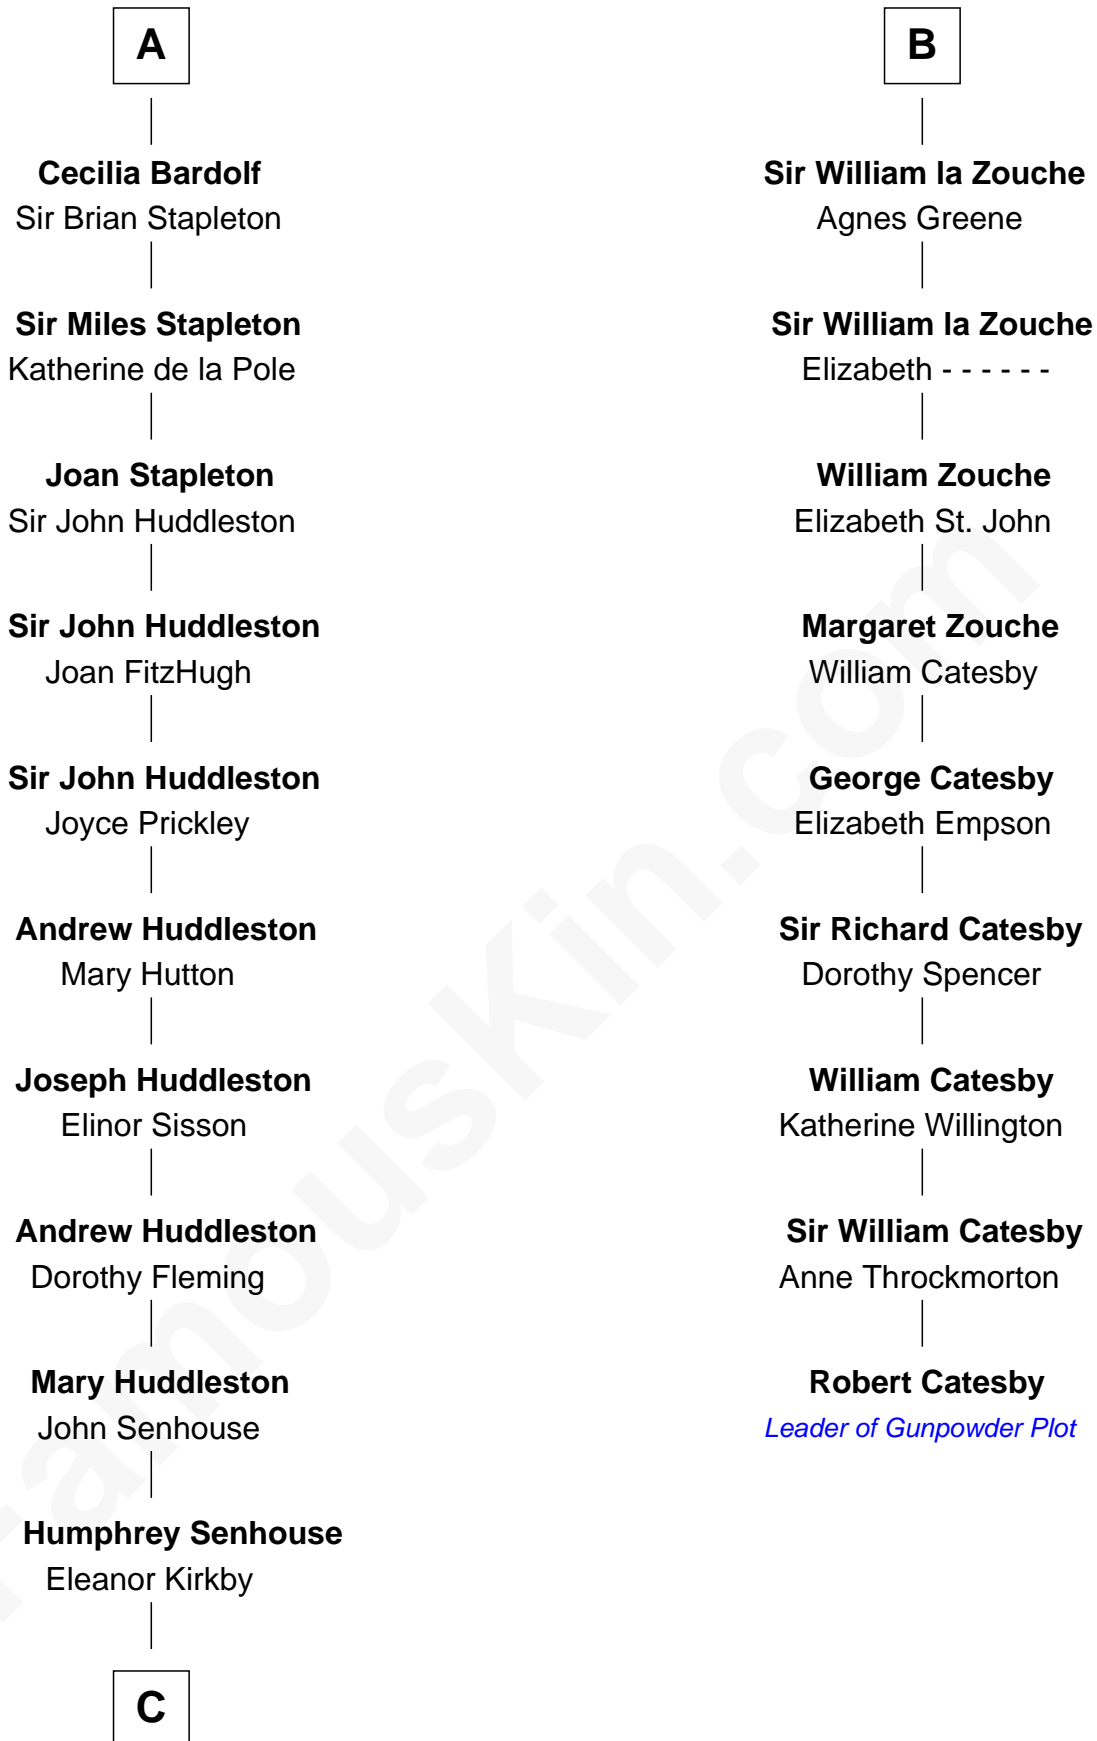

## Relationship Chart of Fletcher Christian

Leader of the mutiny on the Bounty

15th cousin 4 times removed of

**Robert Catesby**

Leader of Gunpowder Plot

**Hugh de Kevelioc**  
Bertrade de Montfort

**Hawise of Chester**  
Sir Robert II de Quincy

**Margaret de Quincy**  
John de Lacy

**Maud de Lacy**  
Sir Richard de Clare

**Sir Gilbert de Clare**  
Joan of Acre

**Elizabeth de Clare**  
Roger D'Amory

**Elizabeth D'Amory**  
Sir John Bardolf

**William Bardolf**  
Agnes Poynings

**A**

**Hawise of Chester**  
Sir Robert II de Quincy

**Margaret de Quincy**  
John de Lacy

**Maud de Lacy**  
Sir Richard de Clare

**Thomas de Clare**  
Juliana FitzMaurice

**Margaret de Clare**  
Bartholomew de Badlesmere

**Margery de Badlesmere**  
Sir William de Ros

**Elizabeth de Roos**  
Sir William la Zouche

**B**

**C**

—  
**Bridget Senhouse**

John Christian

—  
**Charles Christian**

Anne Dixon