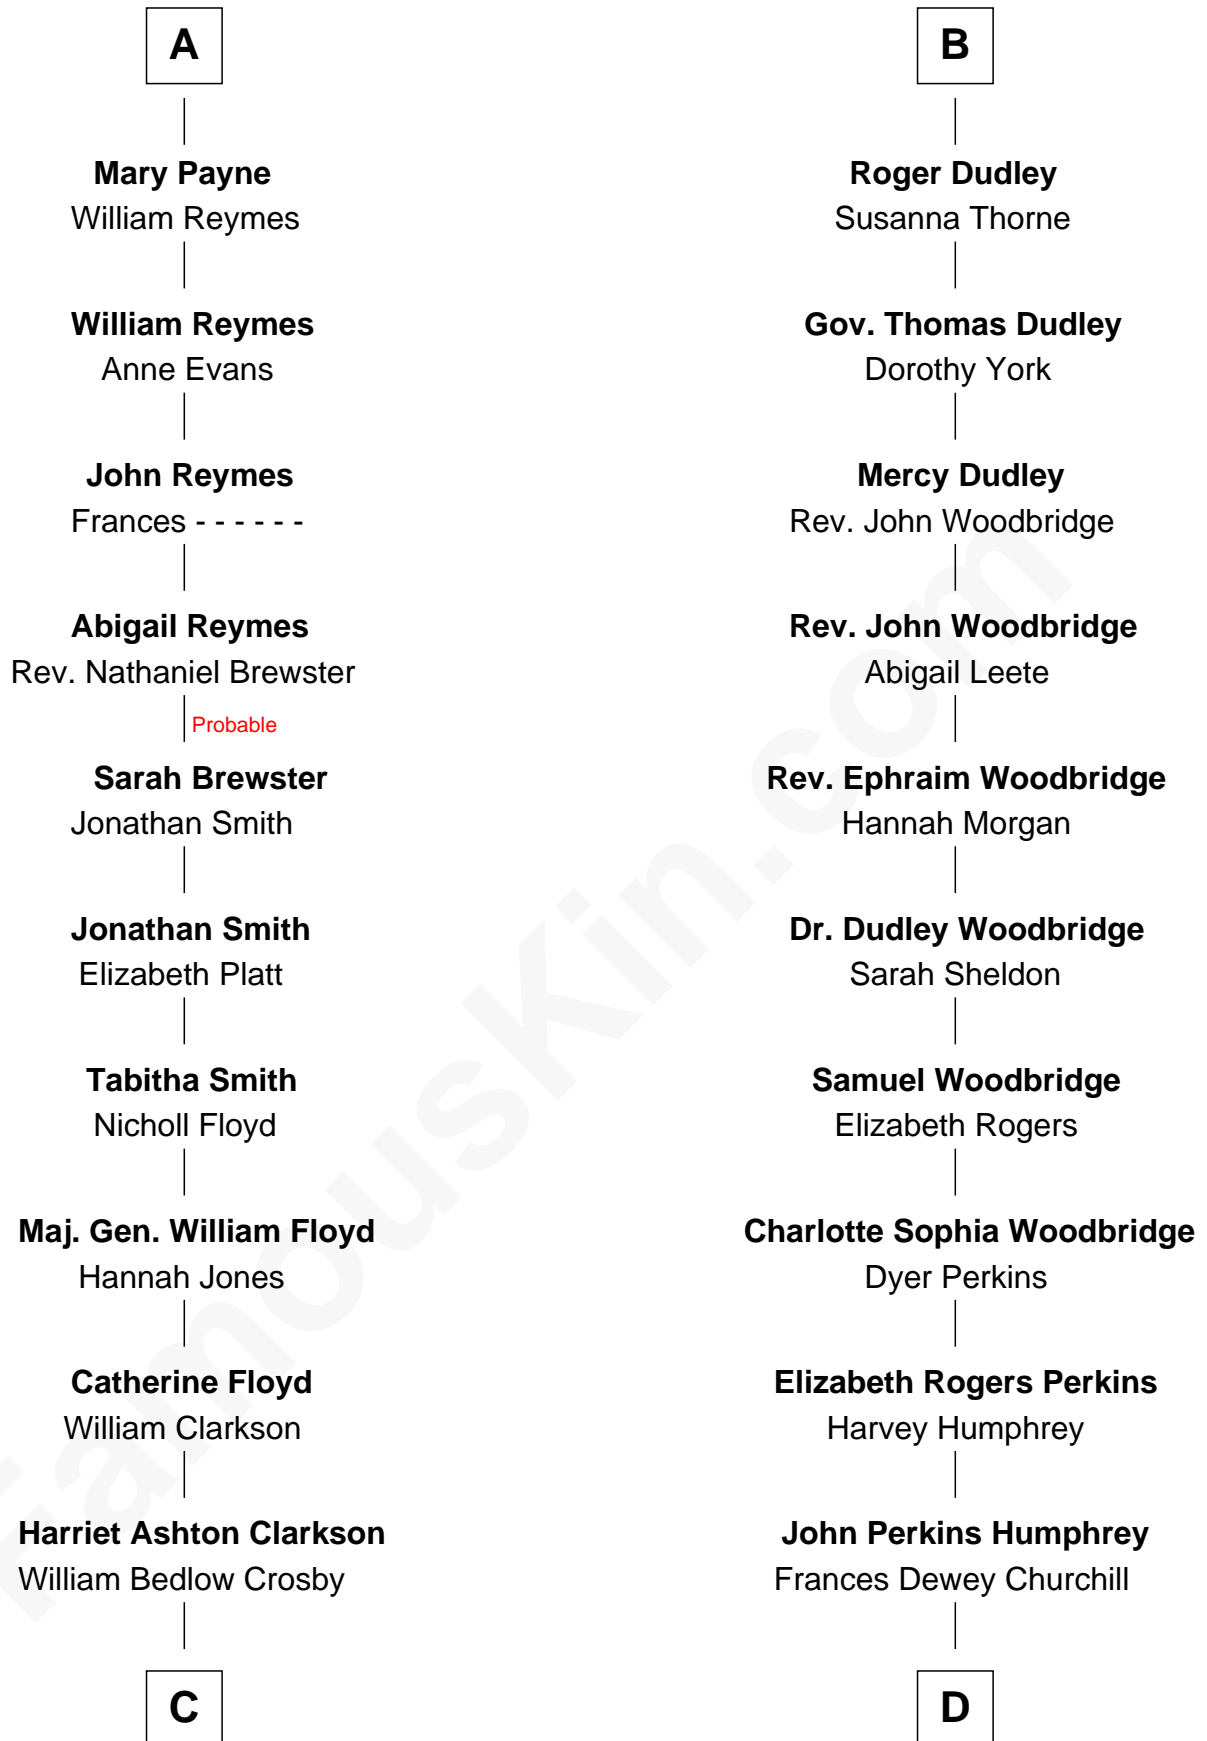

# FamousKin.com Relationship Chart of

**David Crosby**

*Singer and Songwriter*

18th cousin 2 times removed of

**Humphrey Bogart**

*Movie Actor*

**Richard Fitzalan**  
Eleanor Plantagenet

**Sir Richard Fitzalan**  
Elizabeth de Bohun

**Joan Fitzalan**  
Sir William Beauchamp

**Joan Beauchamp**  
James Butler

**Sir Thomas Butler**  
Anne Hankeford

**Margaret Butler**  
Sir William Boleyn

**Sir Edward Boleyn**  
Anne Tempest

**Elizabeth Boleyn**  
Thomas Payne

**A**

**Alice Fitzalan**  
Sir Thomas de Holand

**Eleanor Holand**  
Edward Cherleton

**Joyce Cherleton**  
Sir John Tiptoft

**Joyce Tiptoft**  
Sir Edmund Sutton

**Sir Edward Sutton**  
Cecily Willoughby

**Sir John Sutton**  
Cecily Grey

**Sir Henry Dudley**  
----- Ashton

Probable

**B**

**C**

**Edward Nicoll Crosby**  
Elizabeth Maria Van Schoonhoven

**Frederic Van Schoonhoven Crosby**  
Julia Floyd Delafield

**Floyd Delafield Crosby**  
Aliph Van Corlandt Whitehead