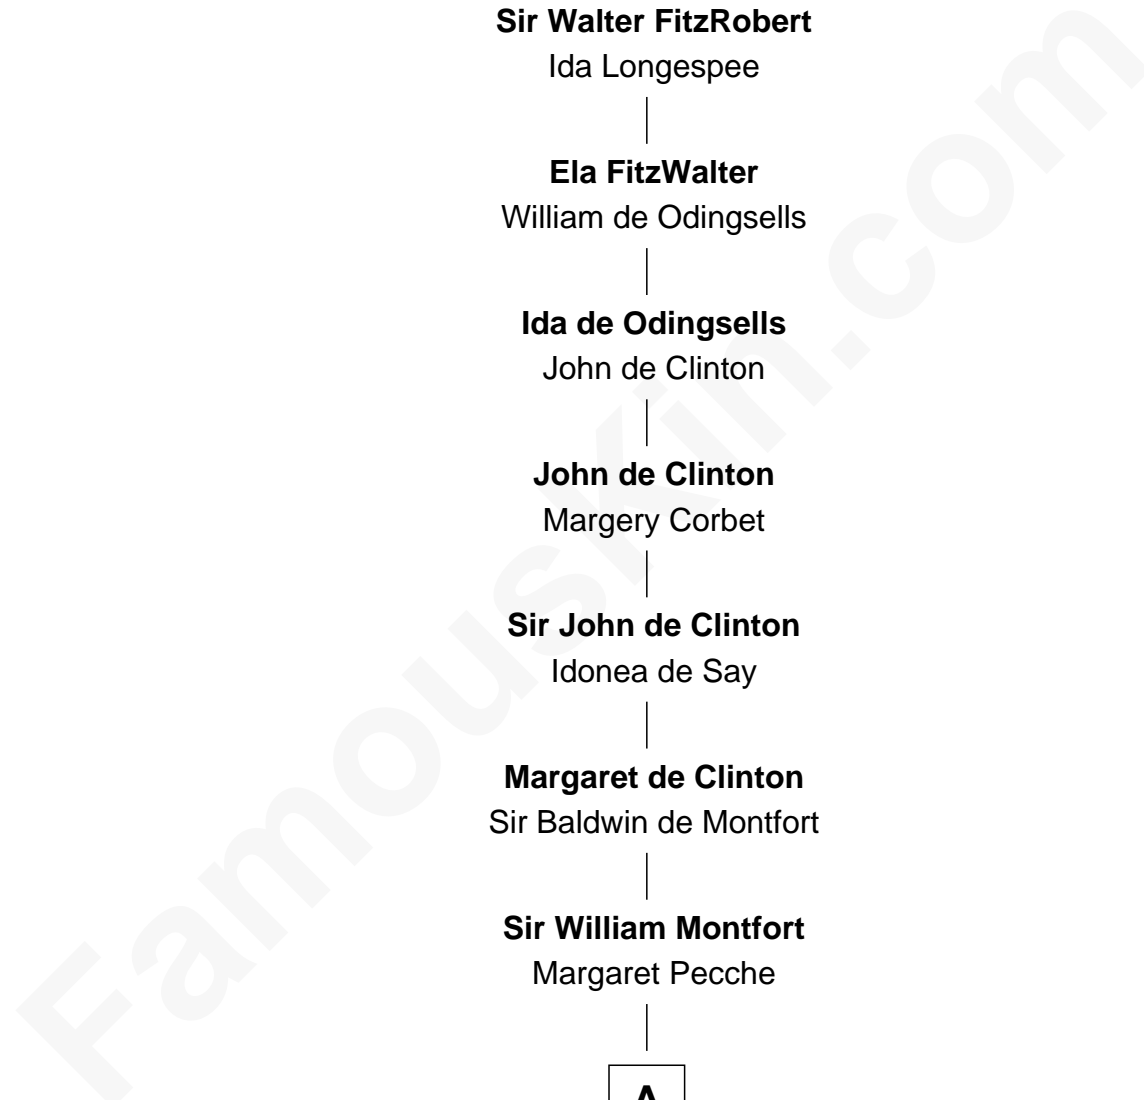

# FamousKin.com Relationship Chart of

**Susan Dey**

*TV and Movie Actress*

23rd Great-granddaughter of

**Robert Fitzwalter**

*Magna Carta Surety*

**Robert Fitzwalter**

Rohese - - - - -

**Sir Walter FitzRobert**

Ida Longespee

**Ela FitzWalter**

William de Odingsells

**Ida de Odingsells**

John de Clinton

**John de Clinton**

Margery Corbet

**Sir John de Clinton**

Idonea de Say

**Margaret de Clinton**

Sir Baldwin de Montfort

**Sir William Montfort**

Margaret Pecche

**A**

**A**

—  
**Sir Baldwin Montfort**

Joan Vernon

—  
**Robert Montfort**

Mary Stapleton

—  
**Katherine Montfort**

Sir George Booth

—  
**Sir William Booth**

Ellen Montgomery