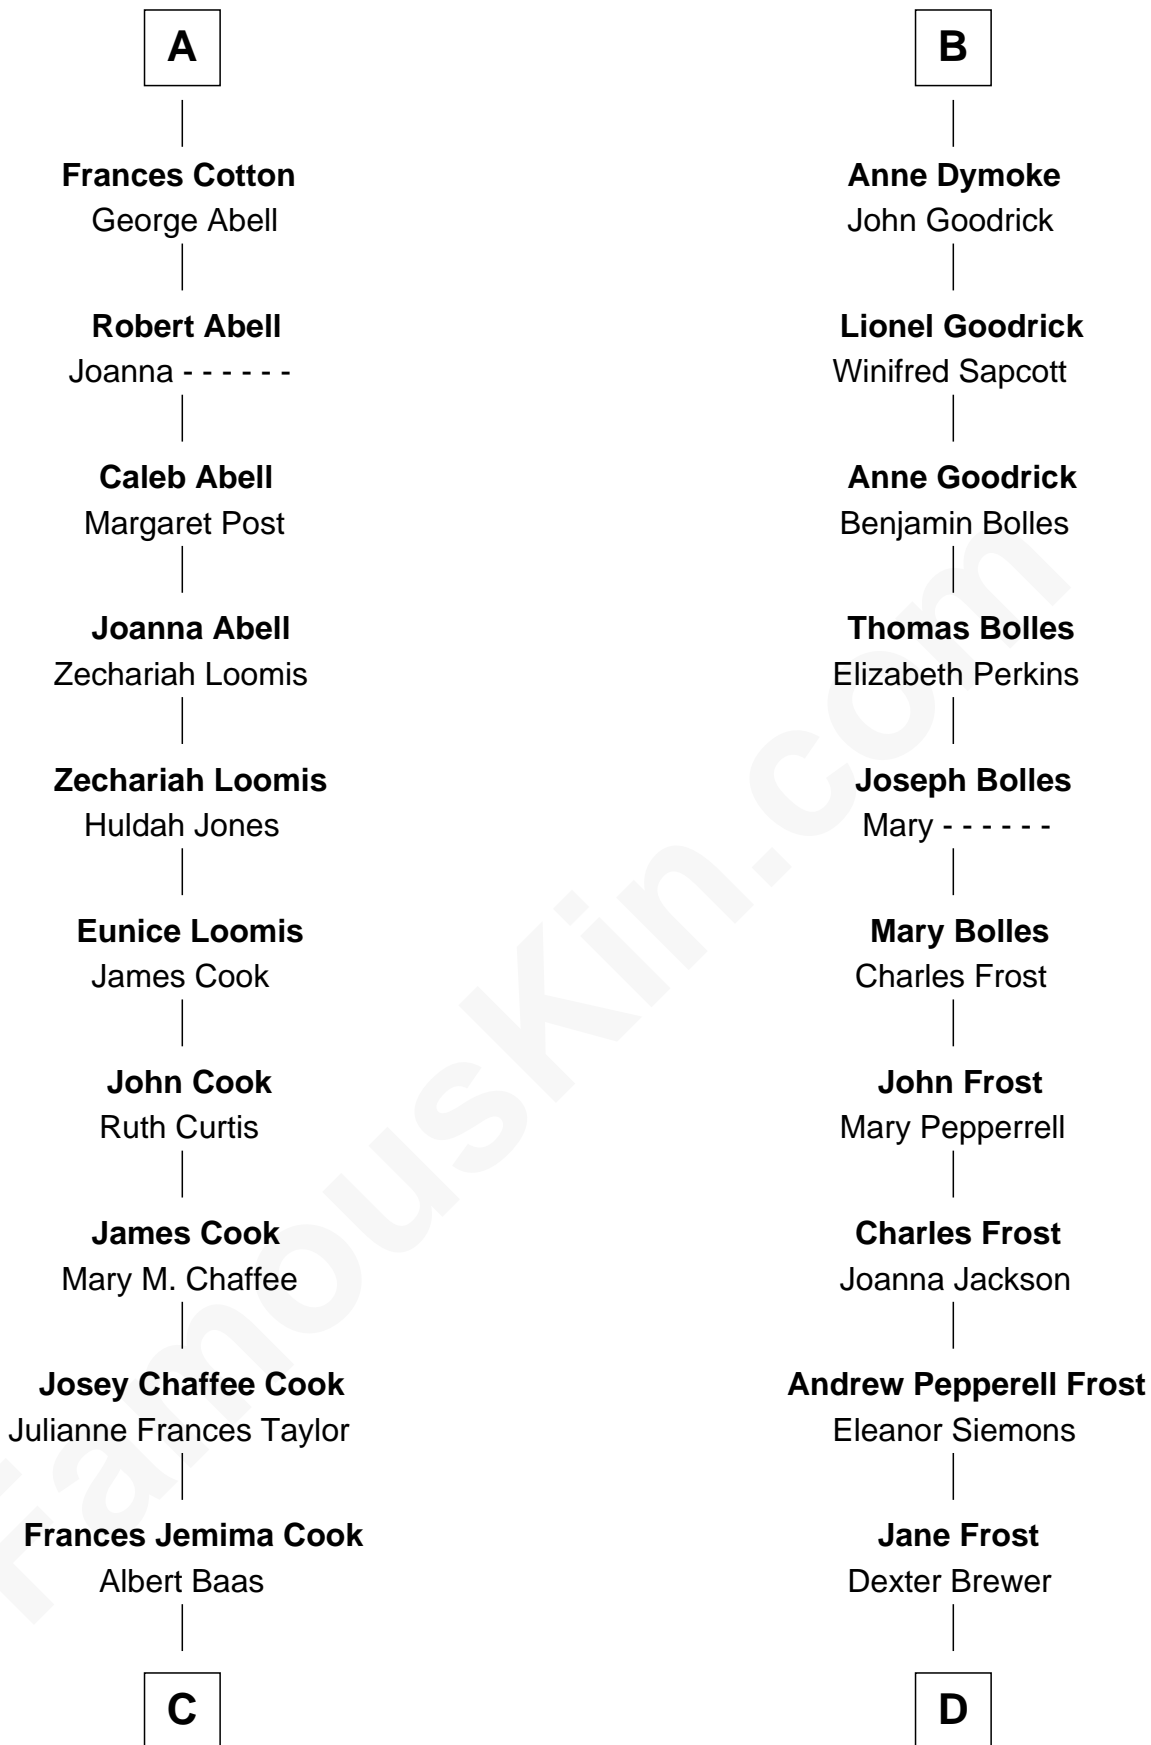

# FamousKin.com Relationship Chart of

**Shadove Stevens**

*Radio Disc Jockey*

18th cousin of

**Henry B. Quinby**

*52nd Governor of New Hampshire*

**Sir Maurice de Berkeley**

Eve la Zouche

**Cecily Mainwaring**

John Cotton

**Sir George Cotton**

Mary Onley

**Richard Cotton**

Mary Mainwaring

**A**

**Isabel de Berkeley**

Sir Robert de Clifford

**Sir Roger de Clifford**

Maud de Beauchamp

**Katherine de Clifford**

Sir Ralph de Greystoke

**Maud de Greystoke**

Eudo de Welles

**Sir Lionel de Welles**

Joan de Waterton

**Margaret de Welles**

Sir Thomas Dymoke

**Sir Lionel Dymoke**

Joanna Griffith

**B**

**C**

**LaVerne M. Baas**