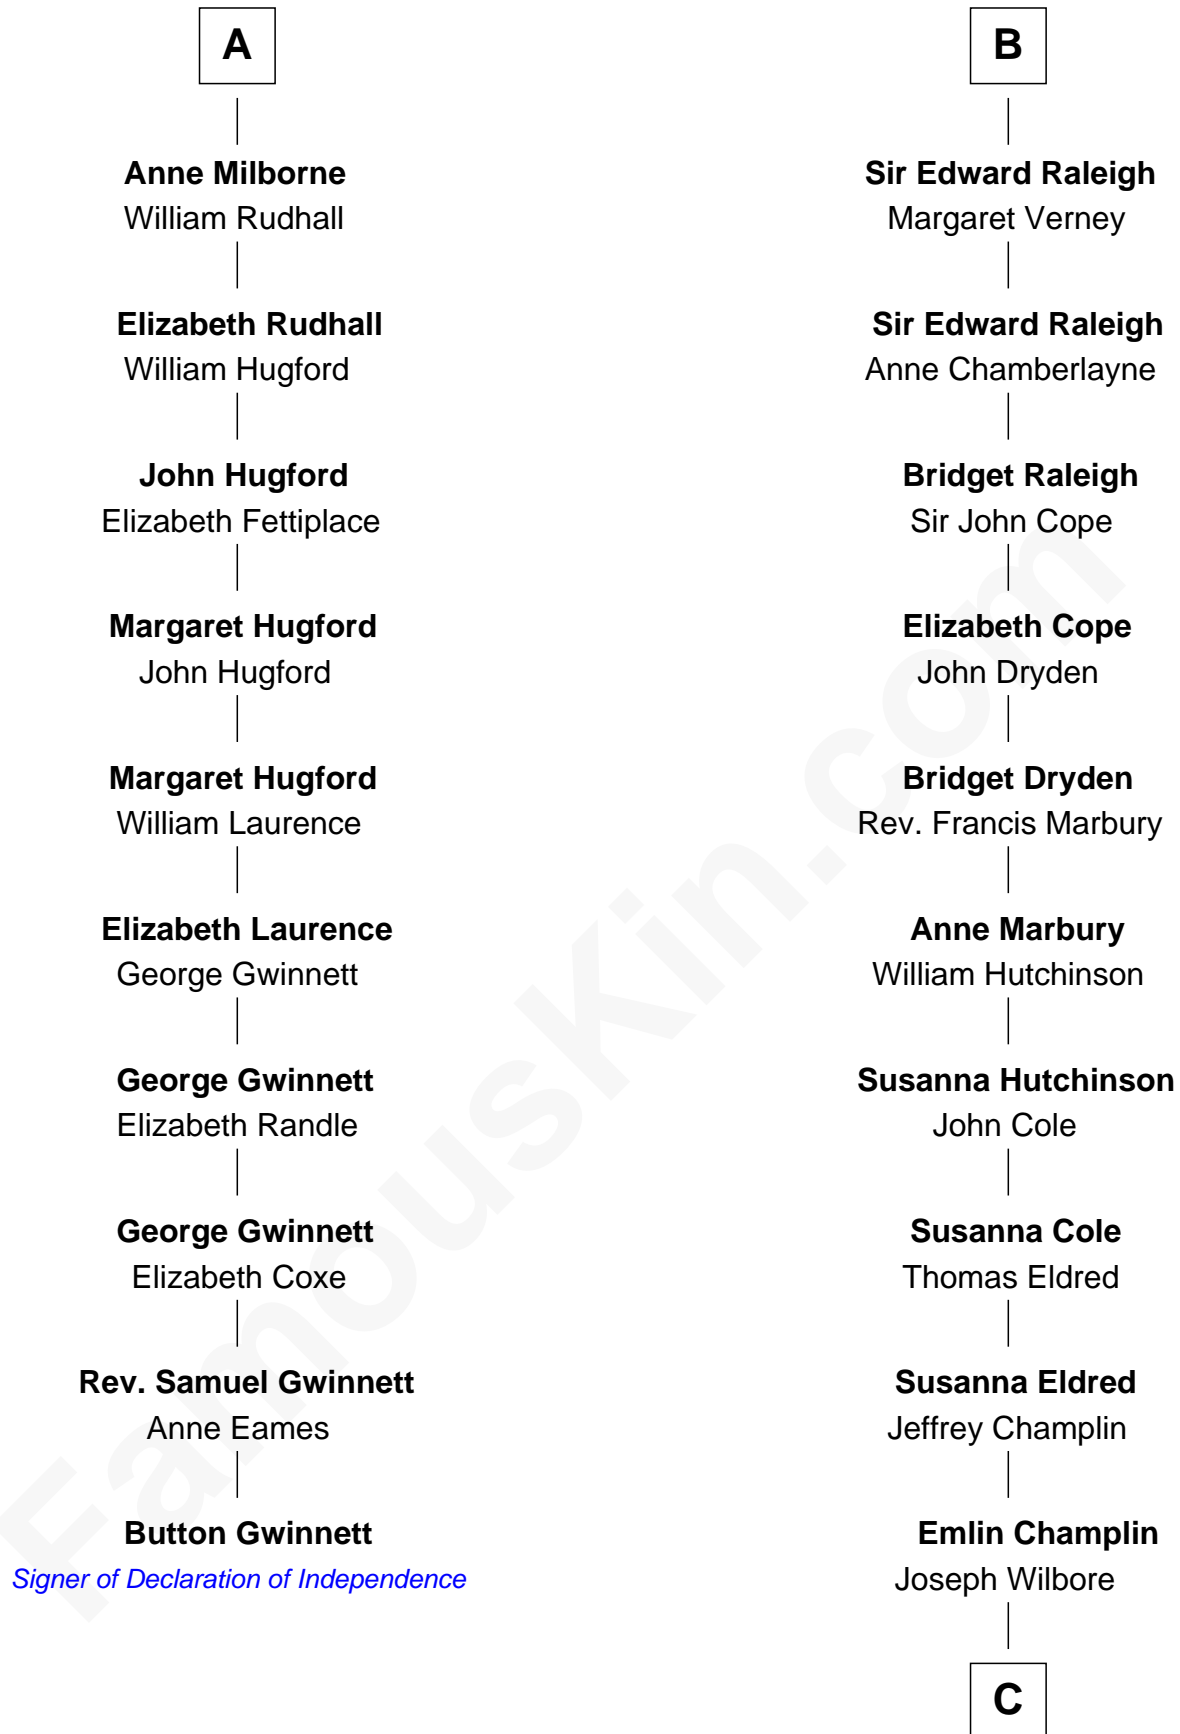

### Button Gwinnett

*Signer of the Declaration of Independence*

16th cousin 4 times removed of

**Shanghai Pierce**  
*Texas Cattleman*

**Sir Edmund Mortimer**  
Margaret de Fiennes

**Maud Mortimer**  
Sir Thebaud de Verdun

**Margery de Verdun**  
Sir John Crophull

**Thomas Crophull**  
Sybil Delabere

**Agnes Crophull**  
Sir Walter Devereux

**Sir Walter Devereux**  
Elizabeth Bromwich

**Elizabeth Devereux**  
John Milborne

**Simon Milborne**  
Jane Baskerville

**A**

**Iseult de Mortimer**  
Sir Hugh I de Audley

**Hugh de Audley**  
Margaret de Clare

**Margaret de Audley**  
Ralph de Stafford

**Elizabeth de Stafford**  
John de Ferrers

**Robert de Ferrers**  
Margaret Despencer

**Phillippa Ferrers**  
Sir Thomas Greene

**Elizabeth Greene**  
William Raleigh

**B**

**C**

**Ambless Wilbore**  
Nathaniel Stoddard

**Susanna Stoddard**  
Isaac Pearce

**Jonathan D. Pearce**  
Hanna Phillips Head