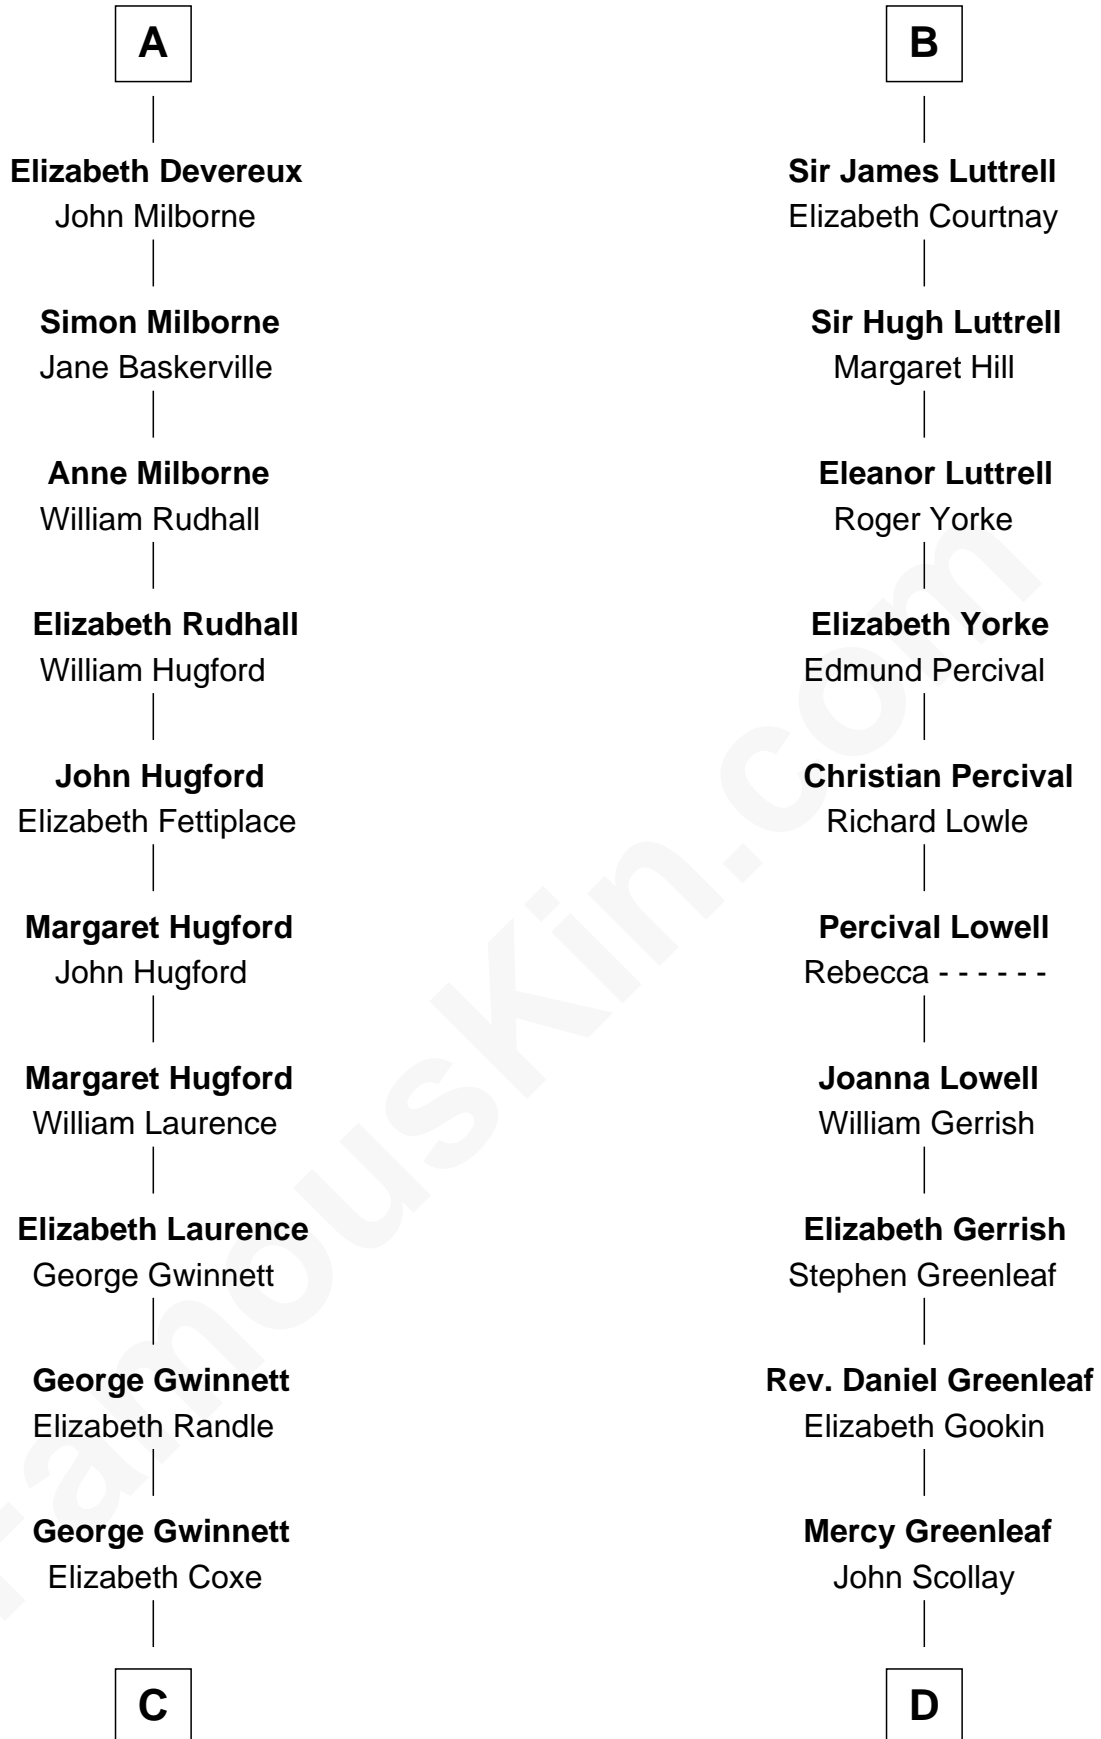

### Button Gwinnett

*Signer of the Declaration of Independence*

18th cousin 1 time removed of

**Herman Melville**  
*Author of Moby Dick*

**William de Braiose**  
Eva Marshal

**Eleanor de Braiose**  
Sir Humphrey de Bohun

**Margery de Bohun**  
Sir Thebaud de Verdun

**Sir Thebaud de Verdun**  
Maud Mortimer

**Margery de Verdun**  
Sir John Crophull

**Thomas Crophull**  
Sybil Delabere

**Agnes Crophull**  
Sir Walter Devereux

**Sir Walter Devereux**  
Elizabeth Bromwich

**A**

**Eleanor de Braiose**  
Sir Humphrey de Bohun

**Humphrey de Bohun**  
Maud de Fiennes

**Humphrey de Bohun**  
Elizabeth Plantagenet

**Margaret de Bohun**  
Sir Hugh de Courtnay

**Elizabeth de Courtnay**  
Sir Andrew Luttrell

**Sir Hugh Luttrell**  
Catherine de Beaumont

**Sir John Luttrell**  
Margaret Touchet

**B**

**C**

**Rev. Samuel Gwinnett**

Anne Eames

**Button Gwinnett**