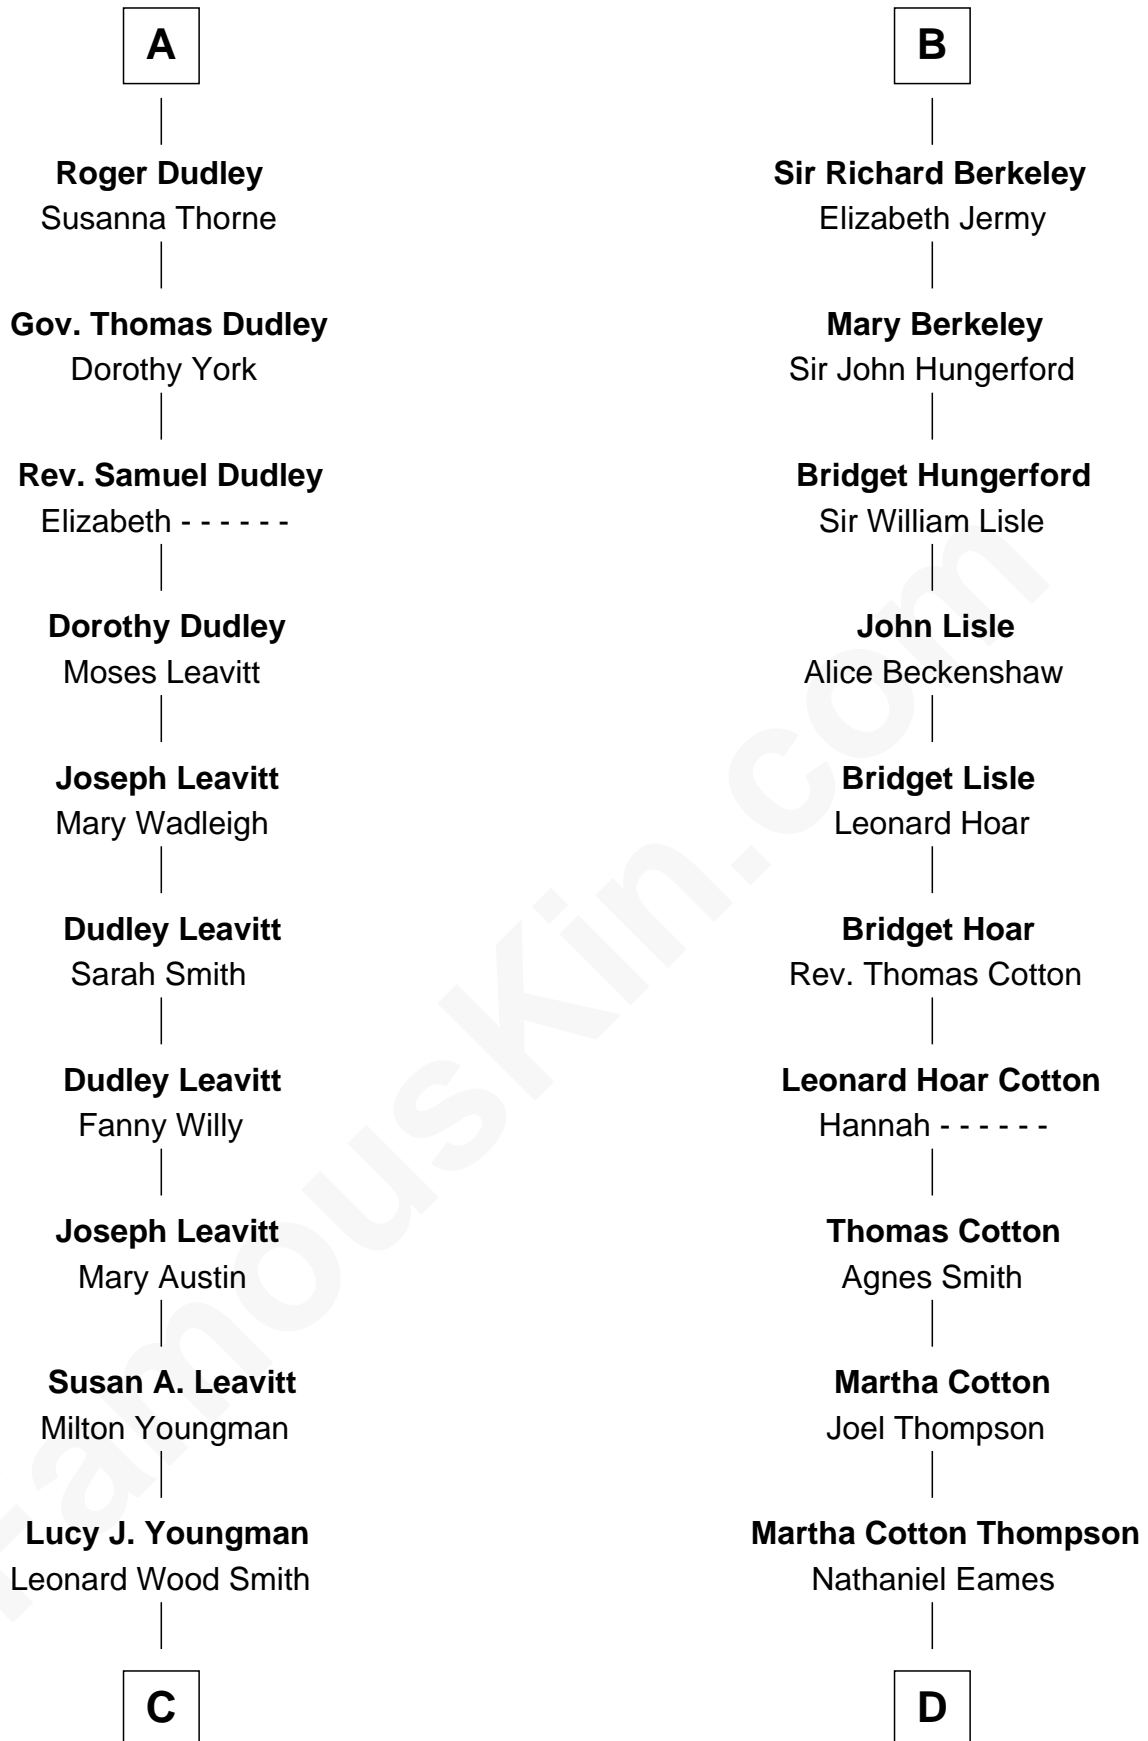

# FamousKin.com Relationship Chart of

**Ben Jealous**

*President and CEO of NAACP*

18th cousin 2 times removed of

**Emma Eames**

*Opera Singer*

**Sir Maurice de Berkeley**

Eve la Zouche

**Thomas de Berkeley**  
Katherine de Clyvedon

**Sir John Berkeley**  
Elizabeth Betteshorne

**Elizabeth Berkeley**  
Sir John Sutton

**Sir Edmund Sutton**  
Joyce Tiptoft

**Sir Edward Sutton**  
Cecily Willoughby

**Sir John Sutton**  
Cecily Grey

**Sir Henry Dudley**  
----- Ashton

Probable

**A**

**Maurice de Berkeley**  
Margaret -----

**Thomas Berkeley**  
Catherine Botetourte

**Maurice Berkeley**  
Johanna Denham

**Maurice Berkeley**  
Ellen Montfort

**Sir William Berkeley**  
Anne Stafford

**Richard Berkeley**  
Elizabeth Conningsby

**Sir John Berkeley**  
Isabel Dennis

**B**

FamousKin.com