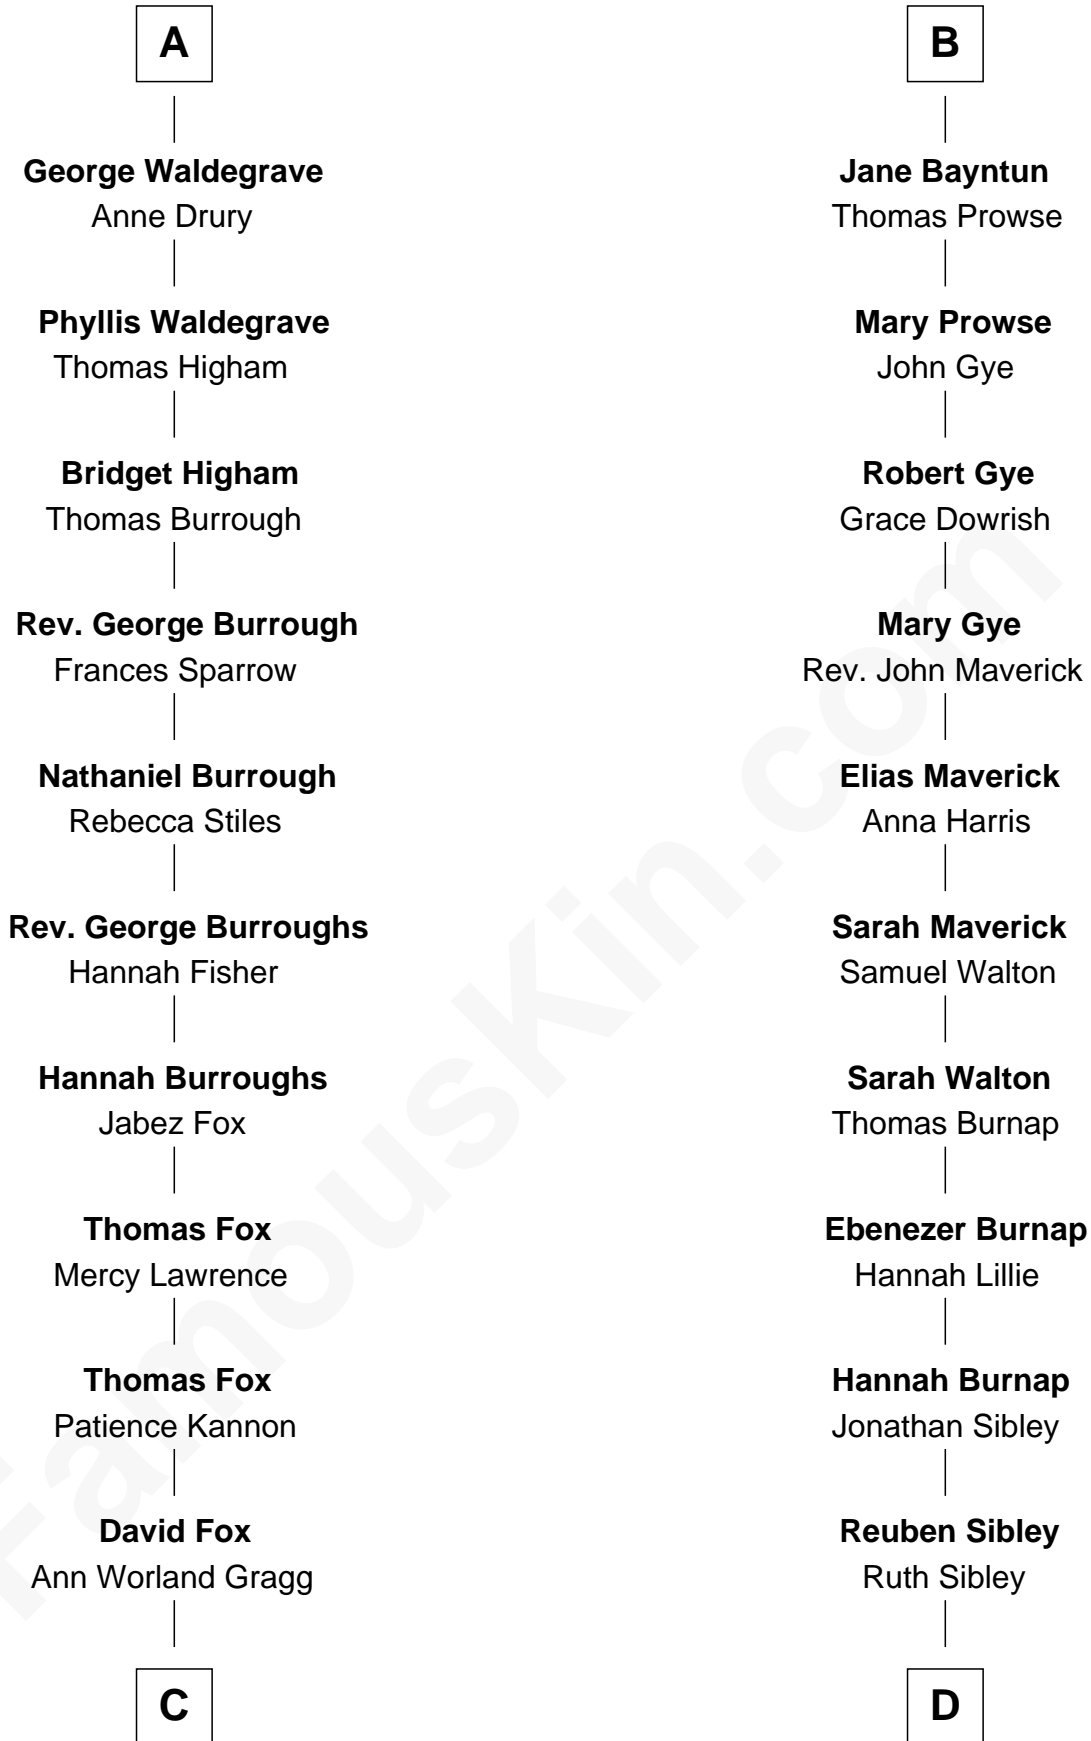

### Henry Hastings Sibley

*1st Governor of Minnesota*

**Eudo la Zouche**  
Milicent de Cantilupe

**Sir William la Zouche**  
Maud Lovel

**Milicent la Zouche**  
Sir William Deincourt

**Margaret Deincourt**  
Sir Robert de Tibetot

**Elizabeth de Tibetot**  
Sir Philip le Despencer

**Margery Despencer**  
Sir Roger Wentworth

**Henry Wentworth**  
Elizabeth Howard

**Margery Wentworth**  
Sir William Waldegrave

**A**

**Eve la Zouche**  
Sir Maurice de Berkeley

**Milicent de Berkeley**  
John Maltravers

**Sir John Maltravers**  
Gwenthin - - - - -

**Eleanor Maltravers**  
John Fitzalan

**Joan Fitzalan**  
Sir William Echyngham

**Joan Echyngham**  
Sir John Bayntun

**Henry Bayntun**  
- - - - -

**B**

**C**

**Morris Fox**  
Sarah A. Smith

**Violette Fox**  
Daniel Francis Learnard

**Clinton Morris Learnard**  
Gertrude Maud Yost

**Doris Dell Learnard**  
Kenneth Earl Moore