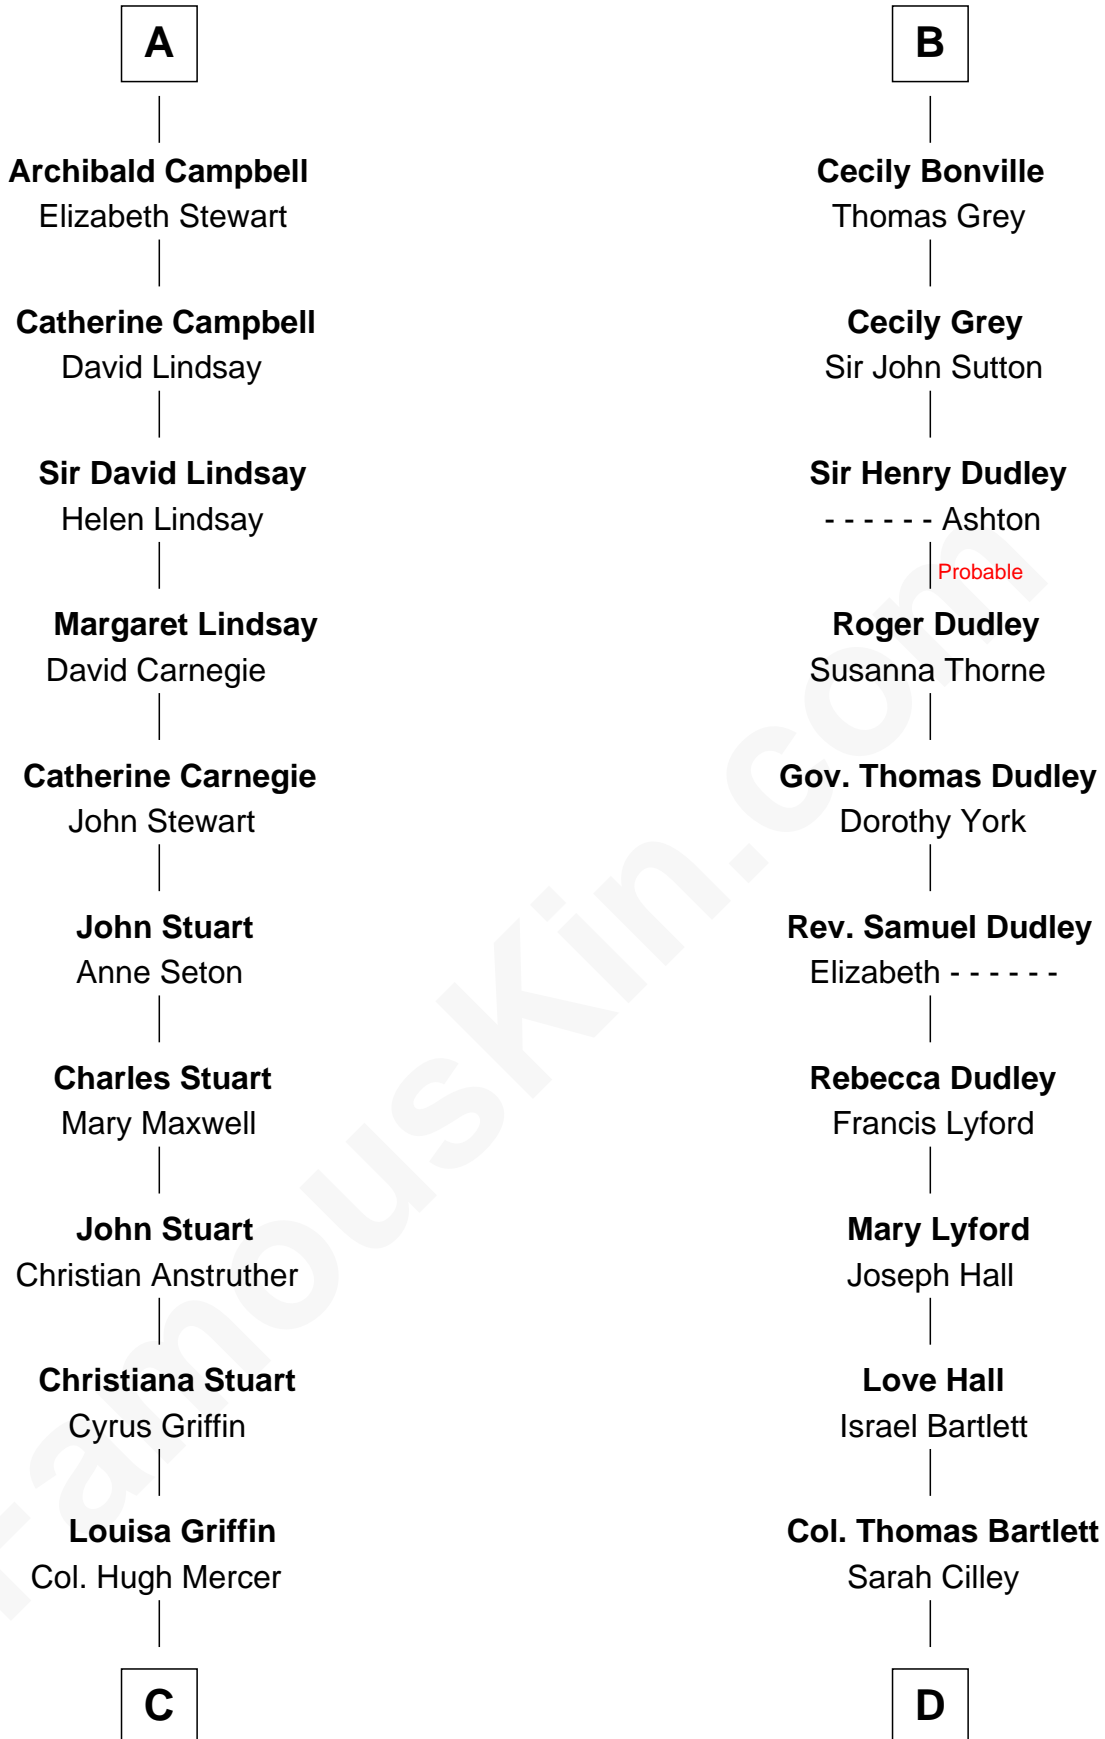

### Alan Shepard

*Mercury and Apollo Astronaut*

**Sir Richard de Burgh**

Margaret - - - - -

**Elizabeth de Burgh**  
Robert I, King of Scotland

**Matilda Bruce**  
Thomas Isaac

**Joan Isaac**  
John de Ergadia

**Isabel de Ergadia**  
Sir John Stewart

**Sir Robert Stewart**  
Joan Stewart

**John Stewart**  
Fingula of the Isles

**Isabel Stewart**  
Colin Campbell

**A**

**Eleanor de Burgh**  
Sir Thomas de Multon

**Elizabeth de Multon**  
Sir Robert de Harington

**Sir John Harington**  
- - - - -

**Sir Robert Harington**  
Isabel Loring

**Sir William Harington**  
Margaret Hill

**Elizabeth Harington**  
William Bonville

**William Bonville**  
Katherine Neville

**B**

**C**

**Gen. Hugh Weedon Mercer**

Mary Stiles Anderson

**George Anderson Mercer**

Nanny Maury Herndon

**George Anderson Mercer**

Lillian Elizabeth Ciucevich

**Johnny Mercer**