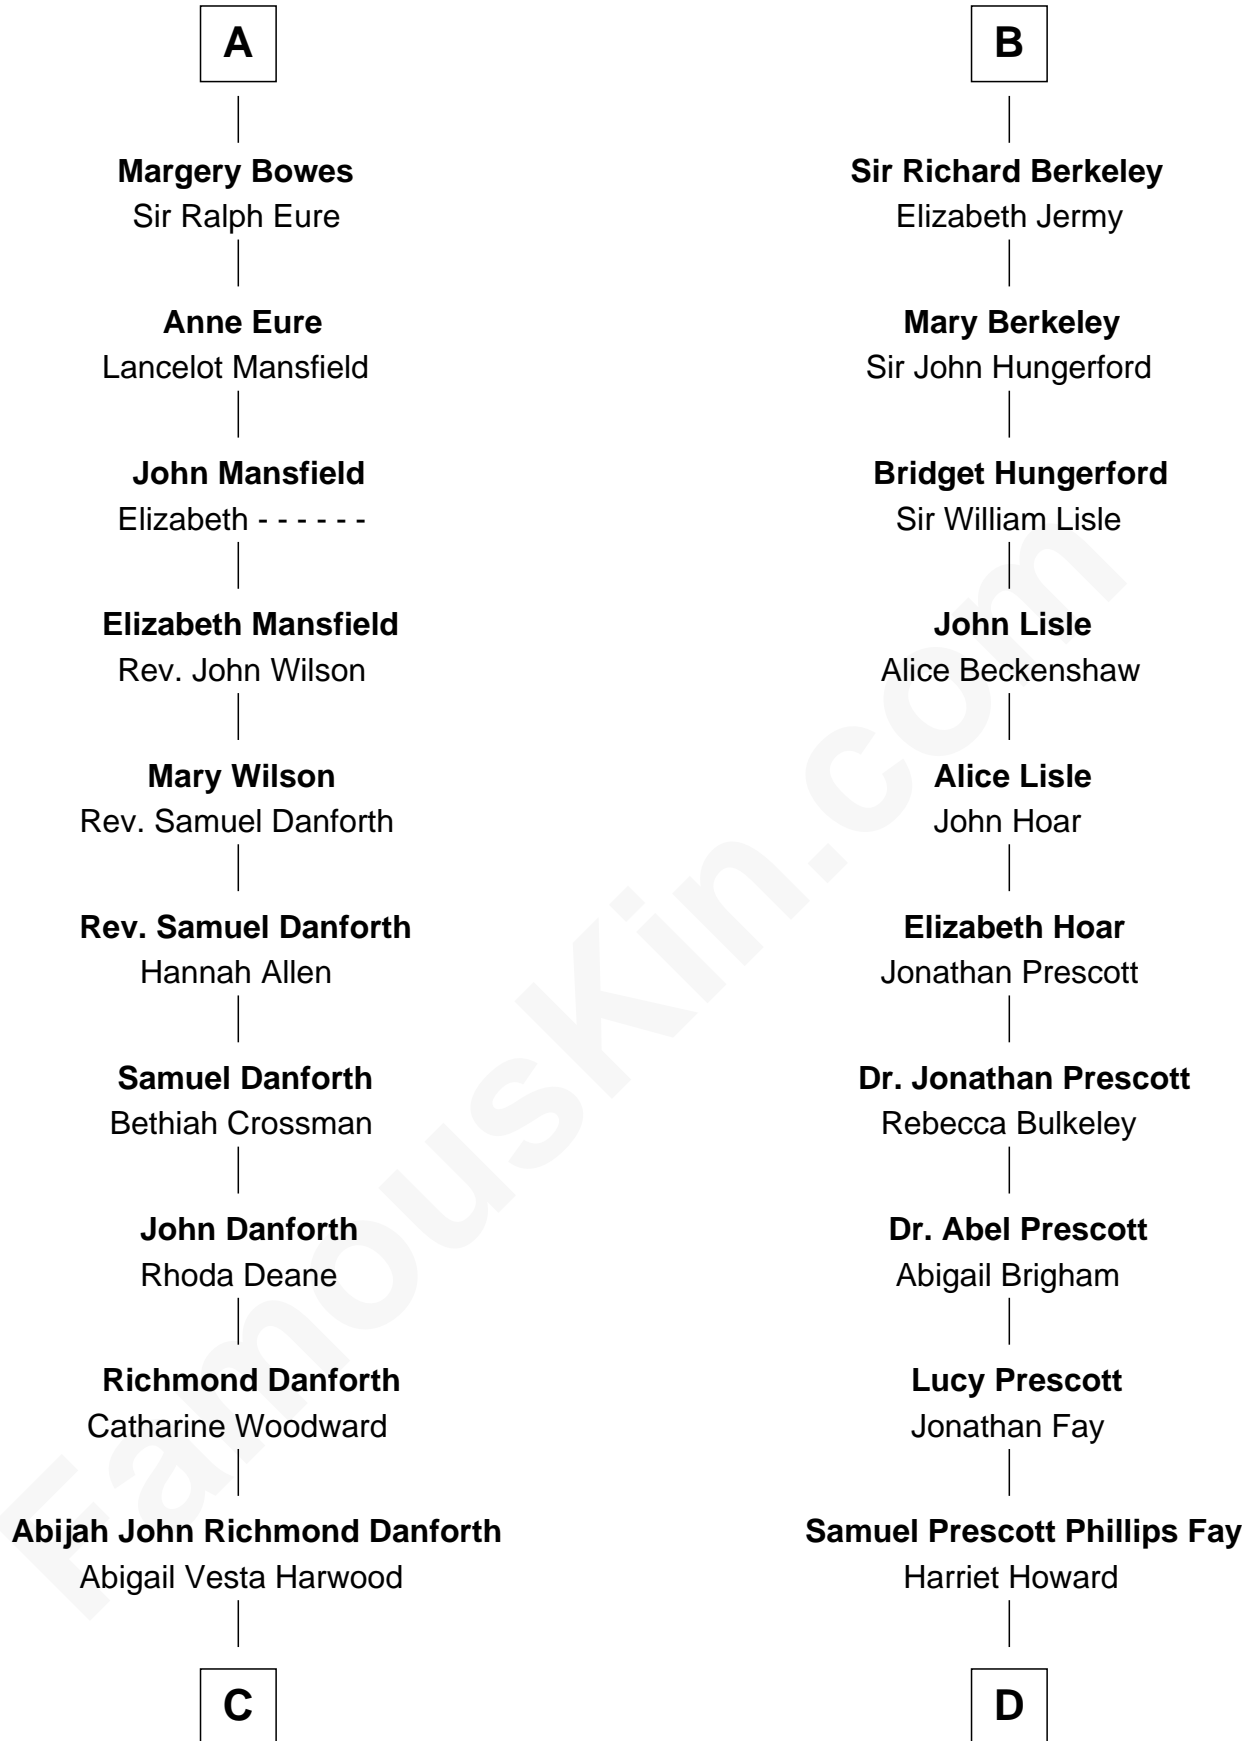

# FamousKin.com Relationship Chart of

**Zach Snyder**  
*Filmmaker*

21st cousin of

**George H. W. Bush**  
*41st U.S. President*

**Sir Maurice de Berkeley**  
Eve la Zouche

**Isabel de Berkeley**  
Sir Robert de Clifford

**Sir Roger de Clifford**  
Maud de Beauchamp

**Katherine de Clifford**  
Sir Ralph de Greystoke

**Joan de Greystoke**  
Sir William Bowes

**Sir William Bowes**  
Maud FitzHugh

**Sir Ralph Bowes**  
Margery Conyers

**Sir Ralph Bowes**  
Elizabeth Clifford

**A**

**Maurice de Berkeley**  
Margaret - - - - -

**Thomas Berkeley**  
Catherine Botetourte

**Maurice Berkeley**  
Johanna Denham

**Maurice Berkeley**  
Ellen Montfort

**Sir William Berkeley**  
Anne Stafford

**Richard Berkeley**  
Elizabeth Conningsby

**Sir John Berkeley**  
Isabel Dennis

**B**

**C**

**Oliver Harwood Danforth**

Sarah M. Hills

**Jennie Minerva Danforth**