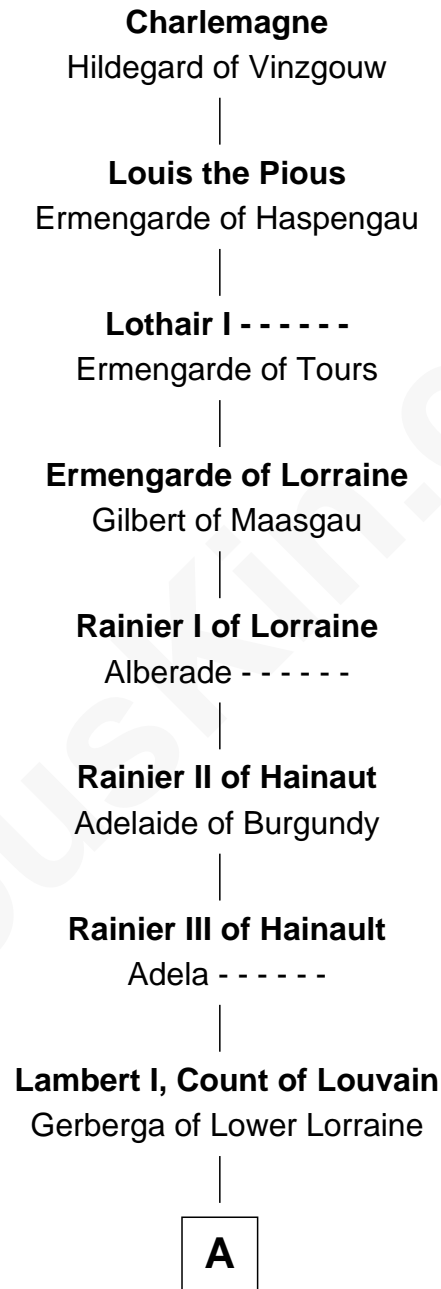

# FamousKin.com Relationship Chart of

**Rob Cantor**

*Singer and Songwriter*

**37th Great-grandson of**

**Charlemagne**

*King of the Franks*

**A**

**Lambert II, Count of Louvain**

Oda of Lorraine

**Henry II, Count of Louvain**

Adela of Orthen

**Gottfried I, Count of Louvain**

Ide de Chiny

**Alice of Louvain**

William d'Aubenev

**William d'Aubenev**

Maud de St. Hilary

**William d'Aubenev**

Mabel of Chester

**Nichole d'Aubenev**

Sir Roger de Somery

**Joan de Somery**

John IV le Strange

**John V le Strange**

Maud de Walton

**Elizabeth le Strange**

Gruffydd ap Madog

**B**

**B**

**Gruffydd Fychan ap Gruffydd**  
Elen ferch Thomas ap Llewelyn

**Tudor Gruffydd**  
Maud ferch Ienaf ap Adda

**Lowri ferch Twdr**  
Gruffyd ap Einion