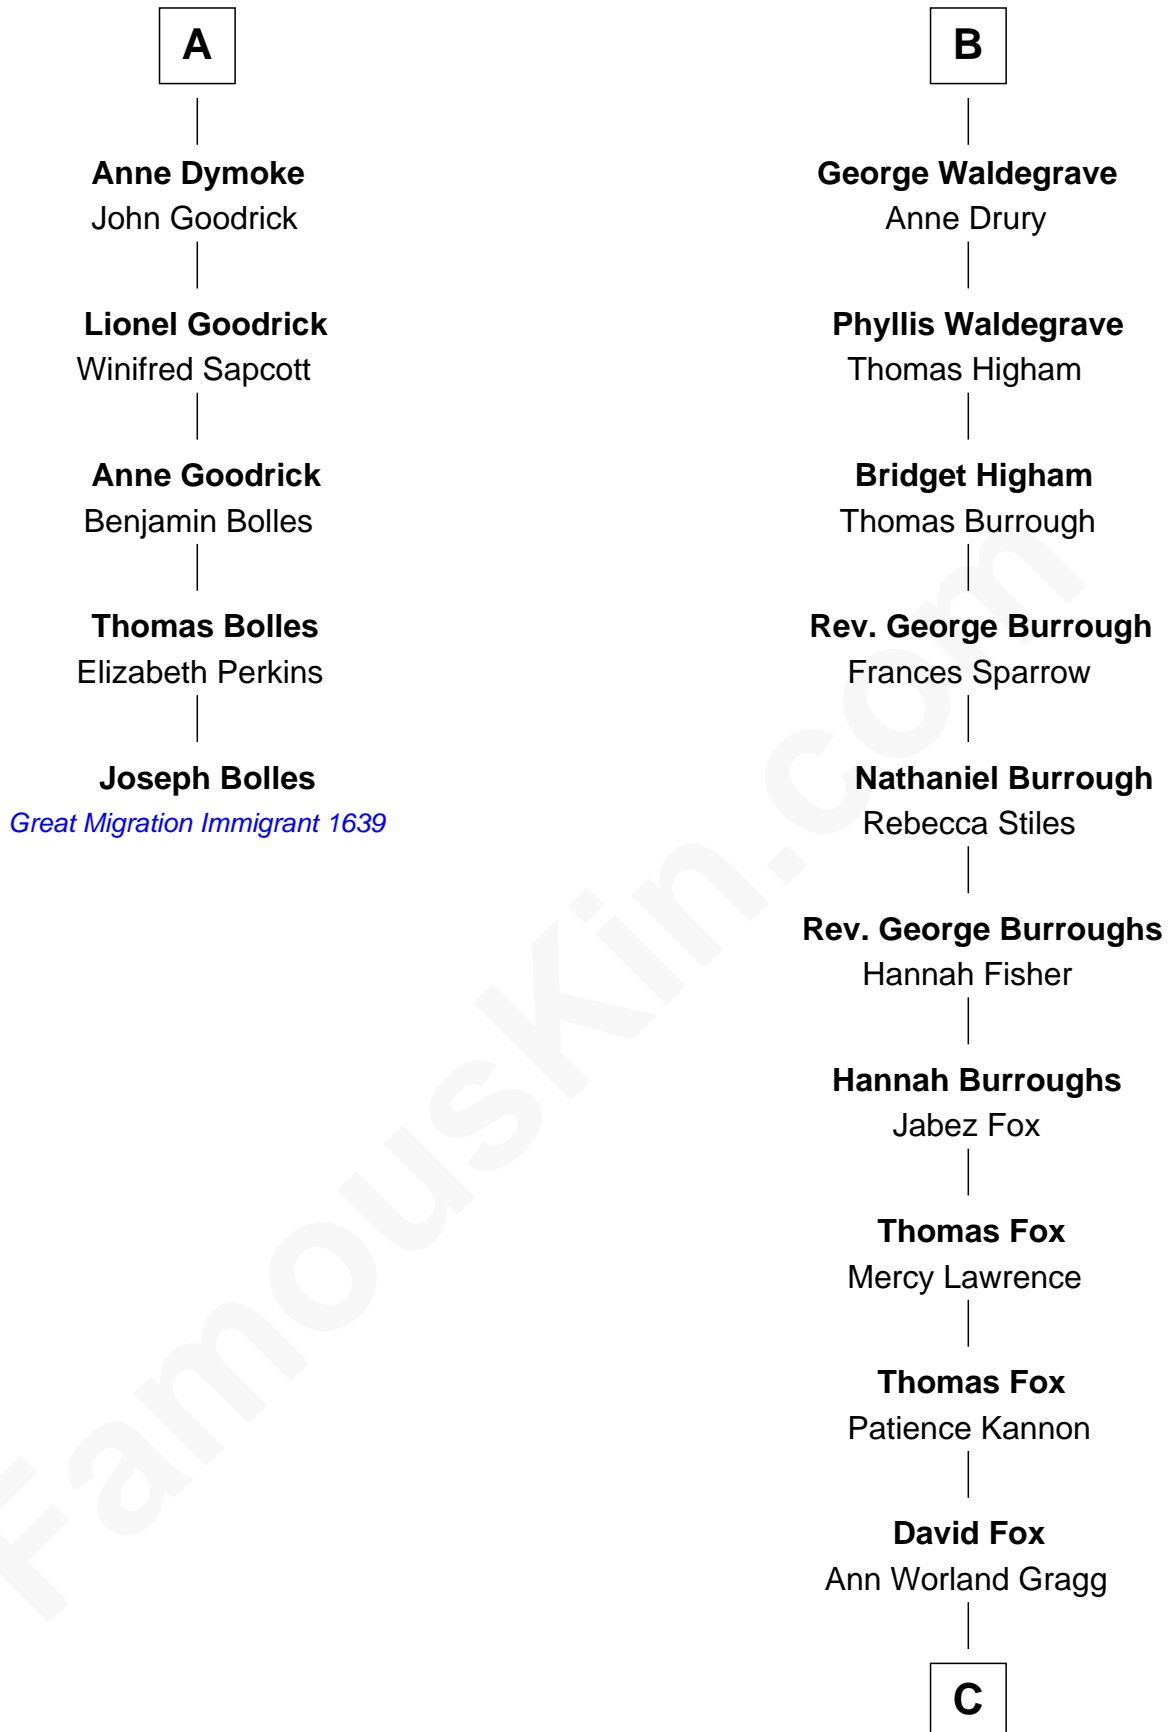

### Bob Moore

Co-Founder, Bob's Red Mill

**William de Ros**  
Maude de Vaux

**Sir William de Ros**  
Margery de Badlesmere

**Maud de Roos**  
John de Welles

**John de Welles**  
Eleanor de Mowbray

**Eudo de Welles**  
Maud de Greystoke

**Sir Lionel de Welles**  
Joan de Waterton

**Margaret de Welles**  
Sir Thomas Dymoke

**Sir Lionel Dymoke**  
Joanna Griffith

**A**

**Agnes de Ros**  
Pain de Tibetot

**Sir John de Tibetot**  
Margaret de Badlesmere

**Sir Robert de Tibetot**  
Margaret Deincourt

**Elizabeth de Tibetot**  
Sir Philip le Despencer

**Margery Despencer**  
Sir Roger Wentworth

**Henry Wentworth**  
Elizabeth Howard

**Margery Wentworth**  
Sir William Waldegrave

**B**

**C**

**Morris Fox**

Sarah A. Smith

**Violette Fox**

Daniel Francis Learnard

**Clinton Morris Learnard**

Gertrude Maud Yost