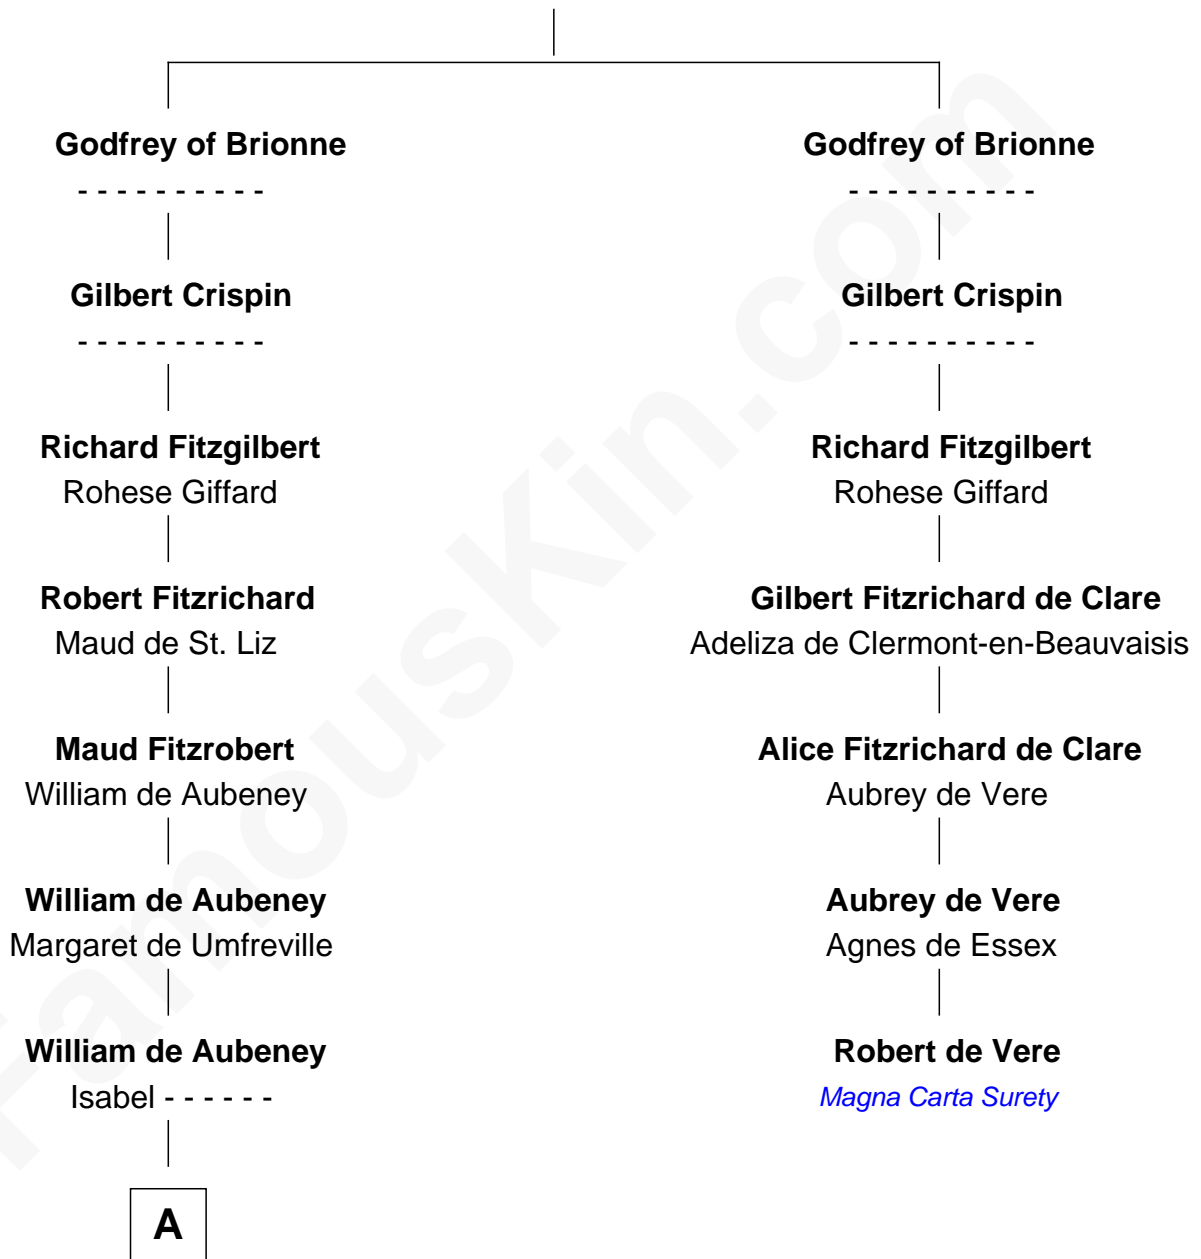

FamousKin.com

Relationship Chart of

Joseph Bolles

(c1608 - 1678) Great Migration Immigrant 1639

6th cousin 14 times removed of

Robert de Vere

Magna Carta Surety

Richard I of Normandy

A

Isabel de Aubeney

Sir Robert de Ros

William de Ros

Maude de Vaux

Sir William de Ros

Margery de Badlesmere

Maud de Roos

John de Welles

John de Welles

Eleanor de Mowbray

Eudo de Welles

Maud de Greystoke

Sir Lionel de Welles

Joan de Waterton

Margaret de Welles