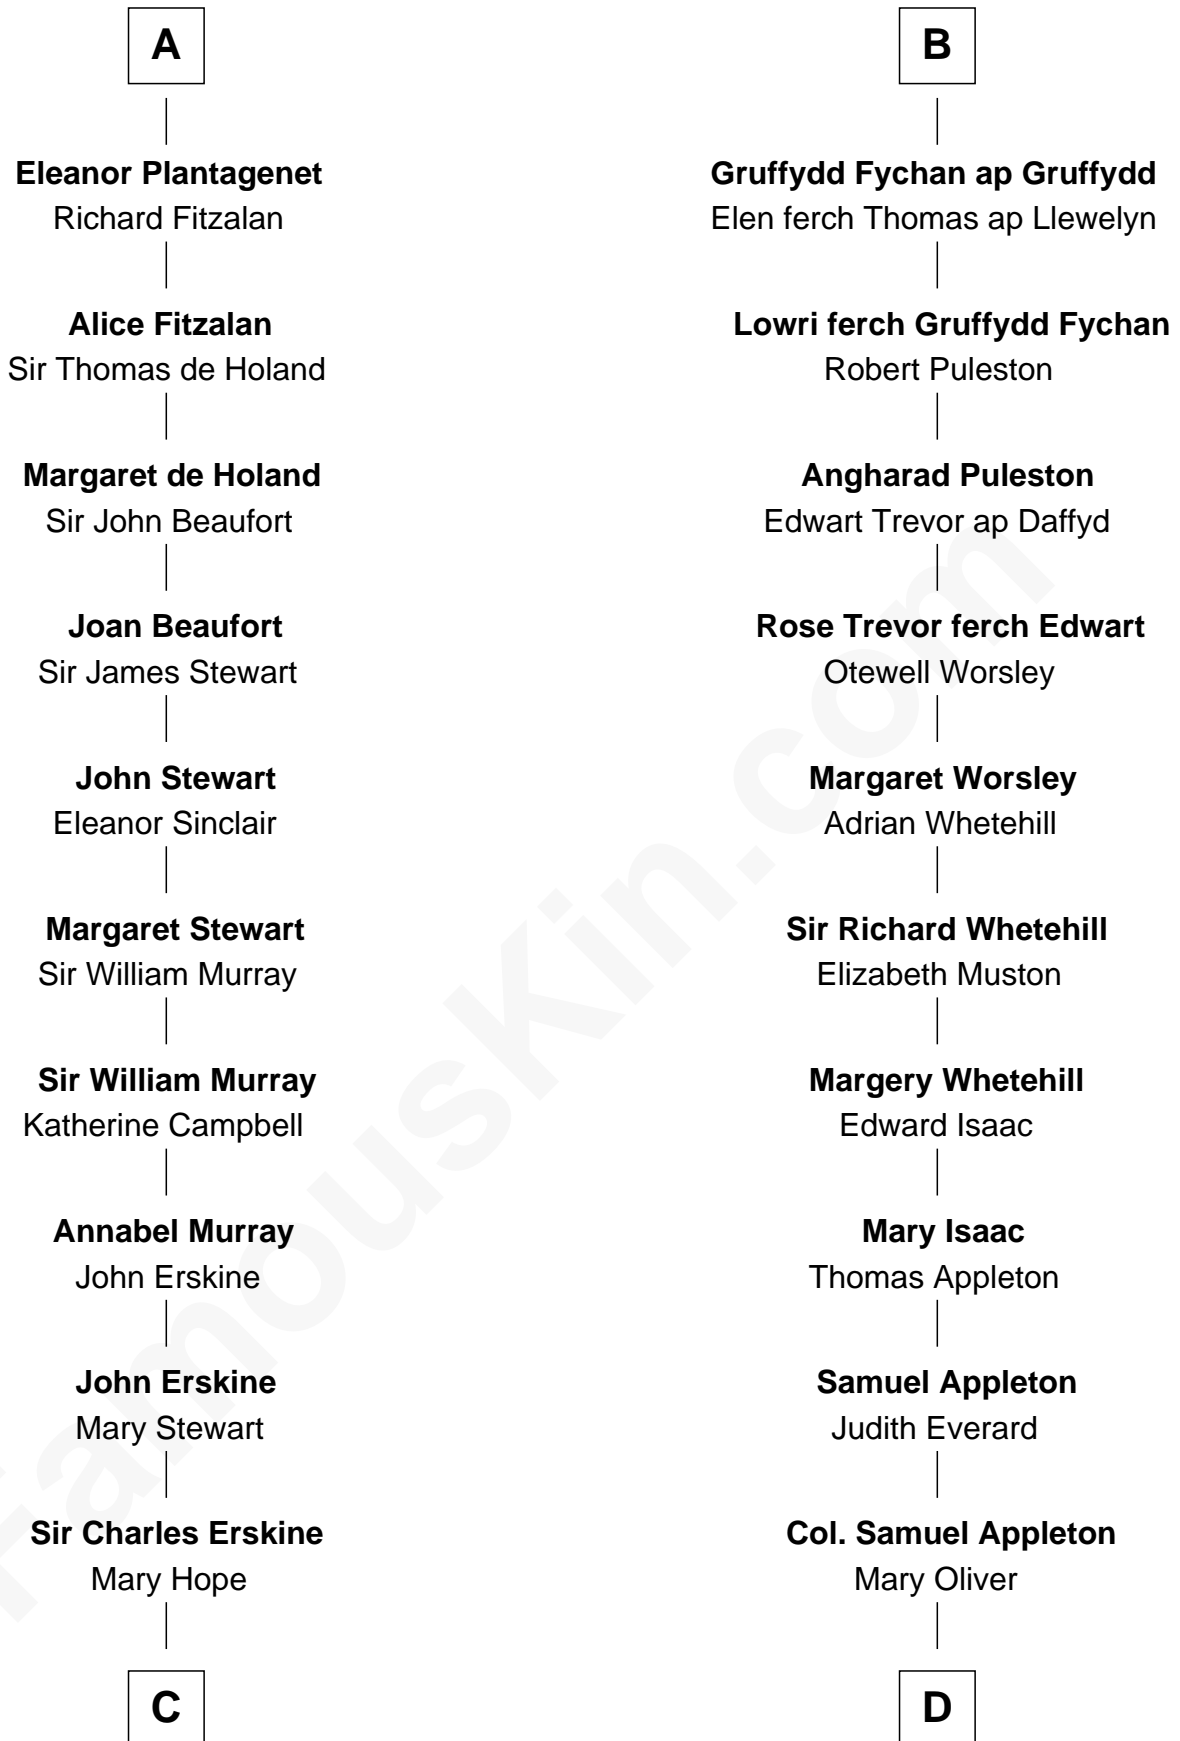

Joan de Somery

John IV le Strange

John V le Strange

Maud de Walton

Elizabeth le Strange

Gruffydd ap Madog

B

C