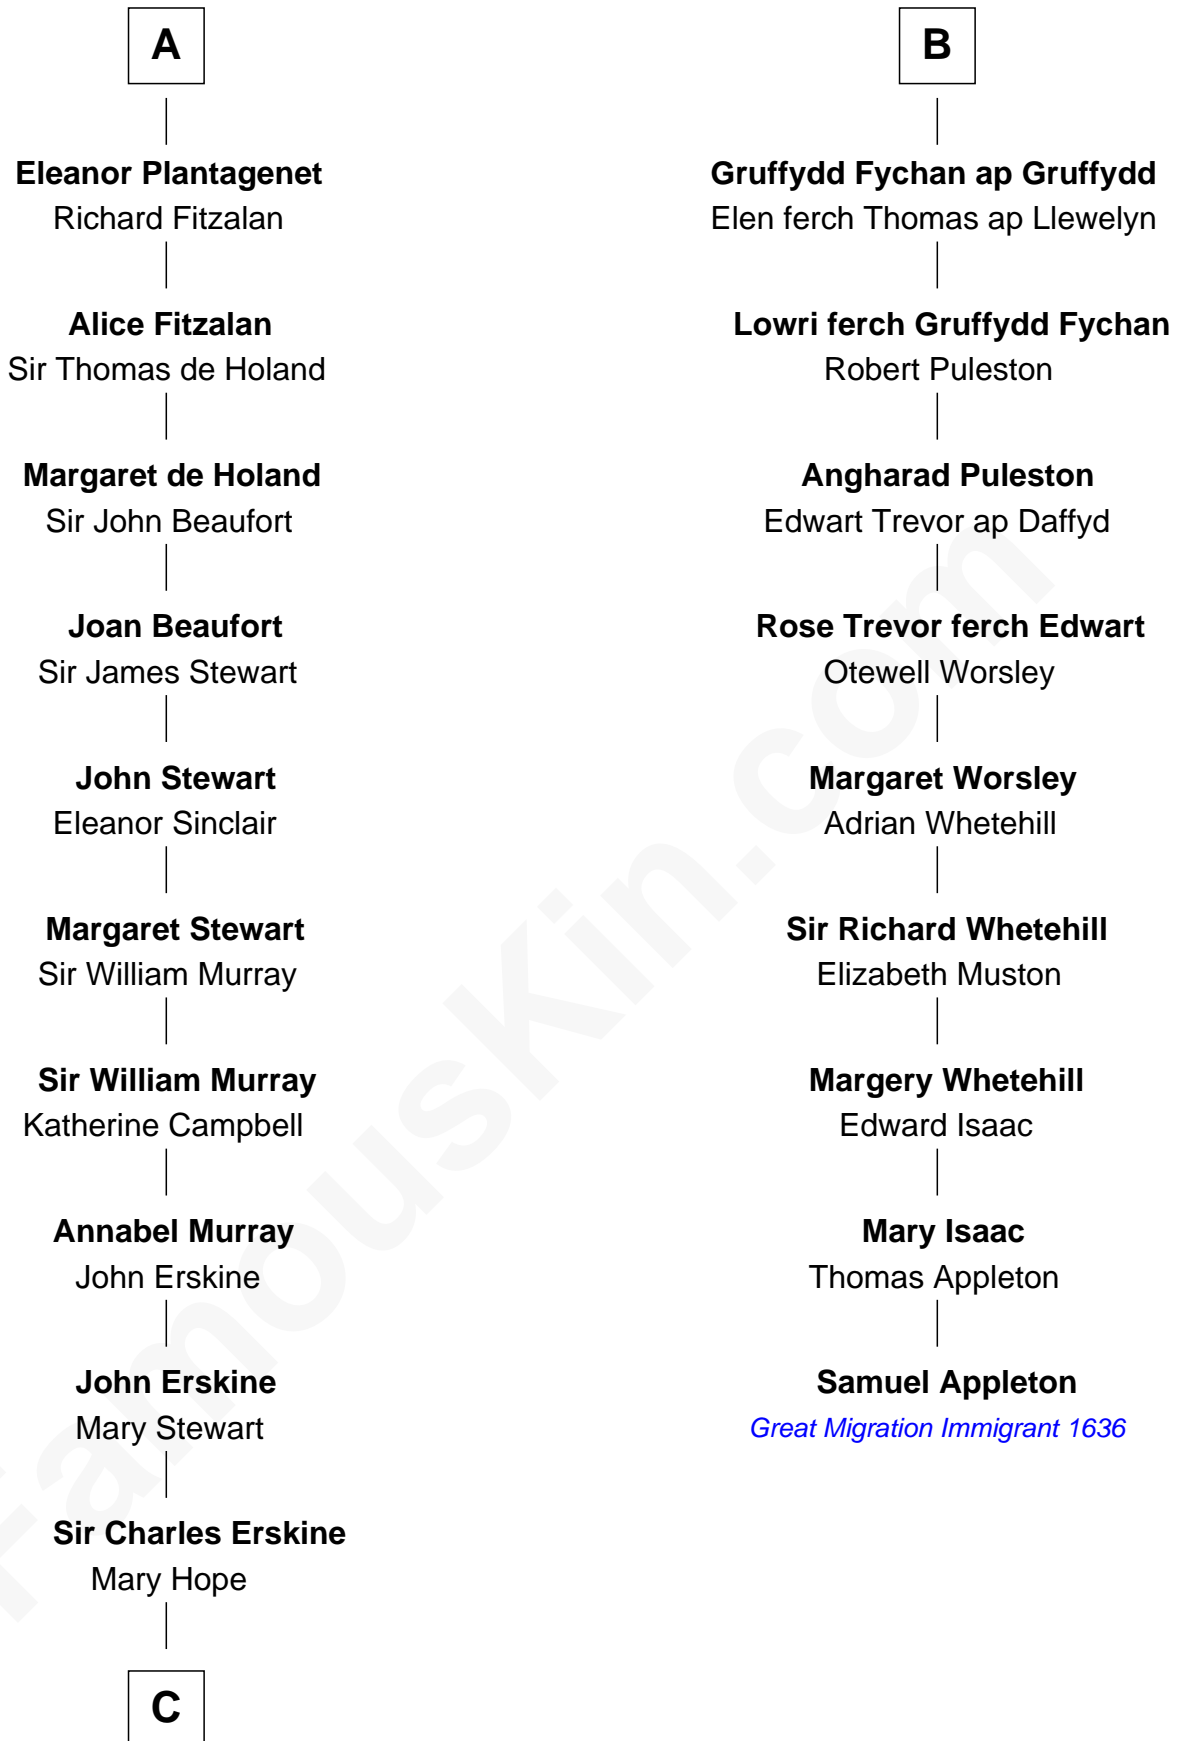

Joan de Somery

John IV le Strange

John V le Strange

Maud de Walton

Elizabeth le Strange

Gruffydd ap Madog

B

C