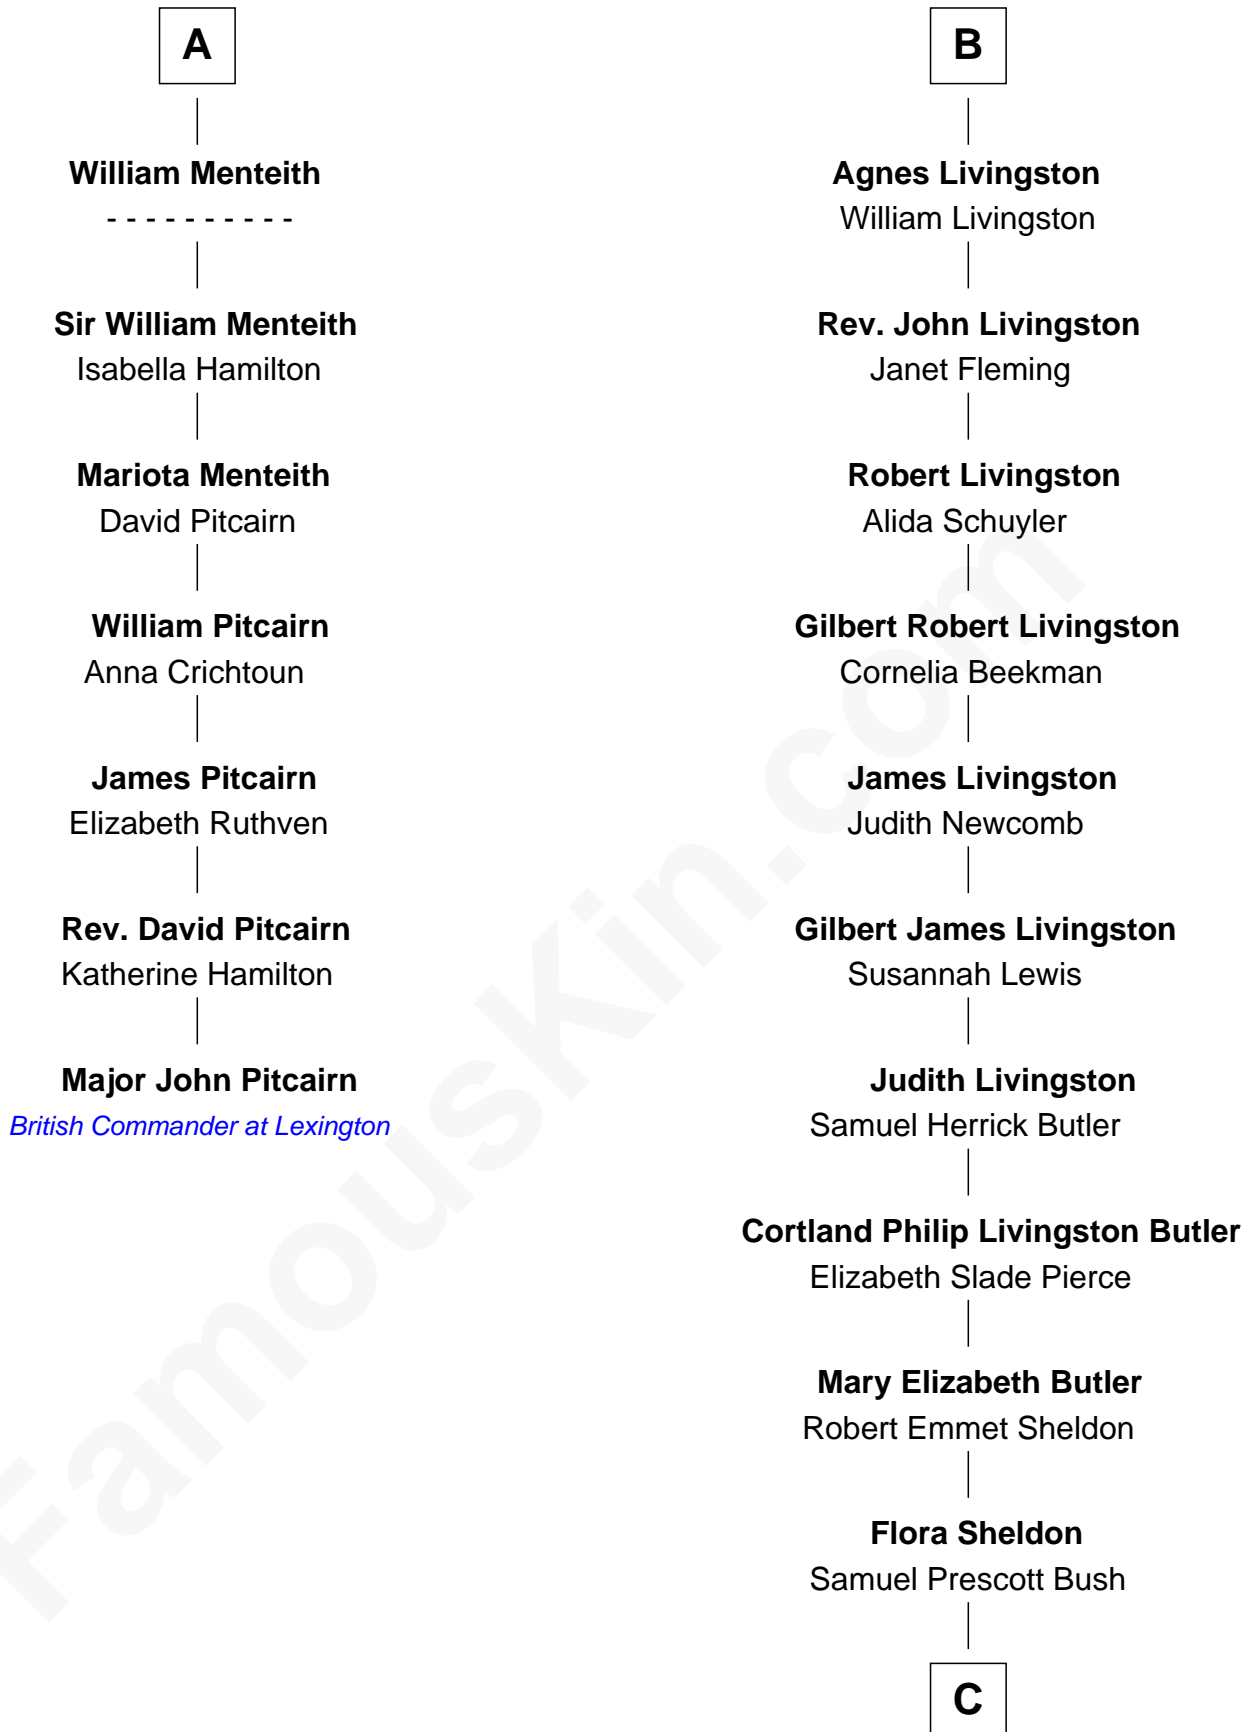

Helen Bruce

**Sir Robert Menteith**

**John Menteith**

**A**

----- **Menteith**

Sir John Livingston

**Sir Alexander Livingston**

----- Dundas

**Alexander Livingston**

**Alexander Livingston**

Alison Gourlay

**Alexander Livingston**

Elizabeth Hepburn

**Thomas Livingston**

Agnes Menteith

**Alexander Livingston**

Marion Bryson

**B**

C

Prescott Sheldon Bush

Dorothy Wear Walker

George H. W. Bush

*41st U.S. President*

FamousKin.com