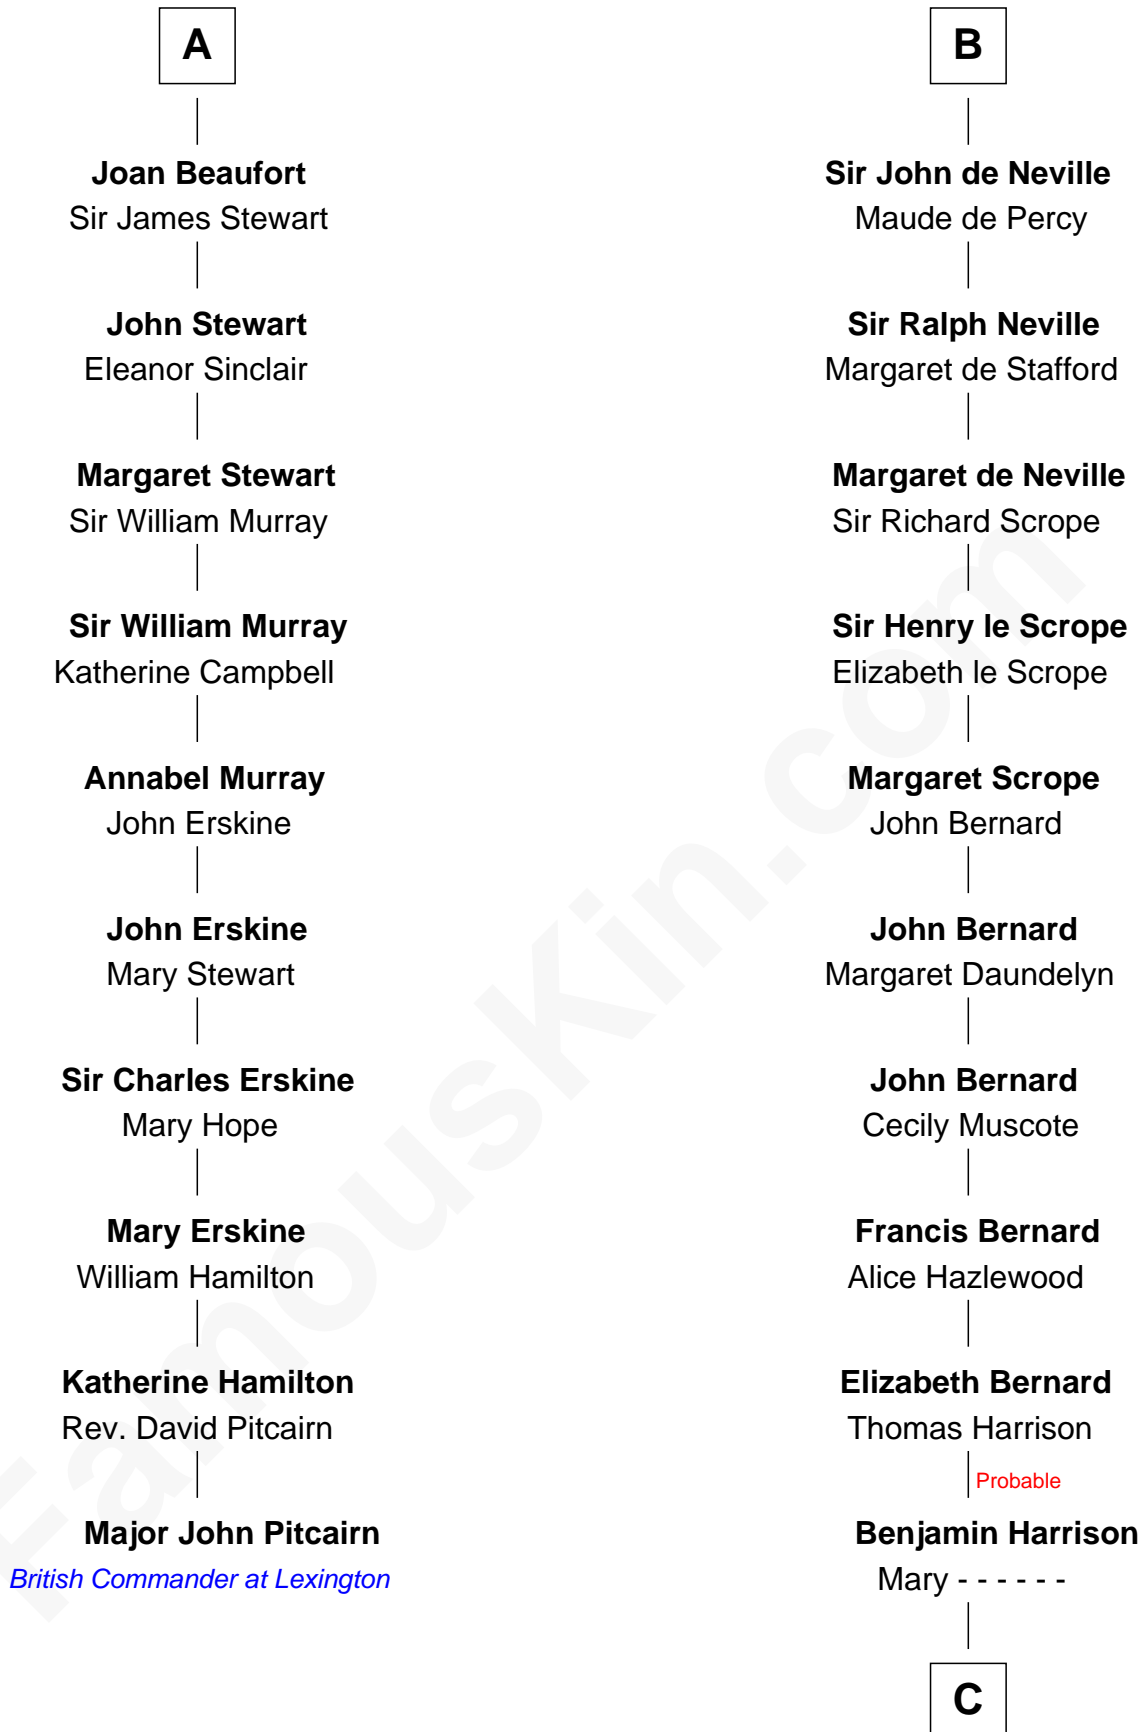

### Major John Pitcairn

*British Commander at Battle of Lexington*

16th cousin 5 times removed of

**Henry Plantagenet**  
Maud de Chaworth

**Eleanor Plantagenet**  
Richard Fitzalan

**Alice Fitzalan**  
Sir Thomas de Holand

**Margaret de Holand**  
Sir John Beaufort

**A**

**Berengaria of Castile**  
Alfonso IX, King of Leon

**Berenguela of Leon**  
John de Brienne

**Jean de Brienne**  
Jeanne de Chateaudun

**Blanche de Brienne**  
Sir William de Fiennes

**Margaret de Fiennes**  
Sir Edmund Mortimer

**Iseult de Mortimer**  
Sir Hugh I de Audley

**Alice de Audley**  
Sir Ralph de Neville

**B**

**C**

**Benjamin Harrison**

Hannah Churchill

**Benjamin Harrison**

Elizabeth Burwell

**Benjamin Harrison**