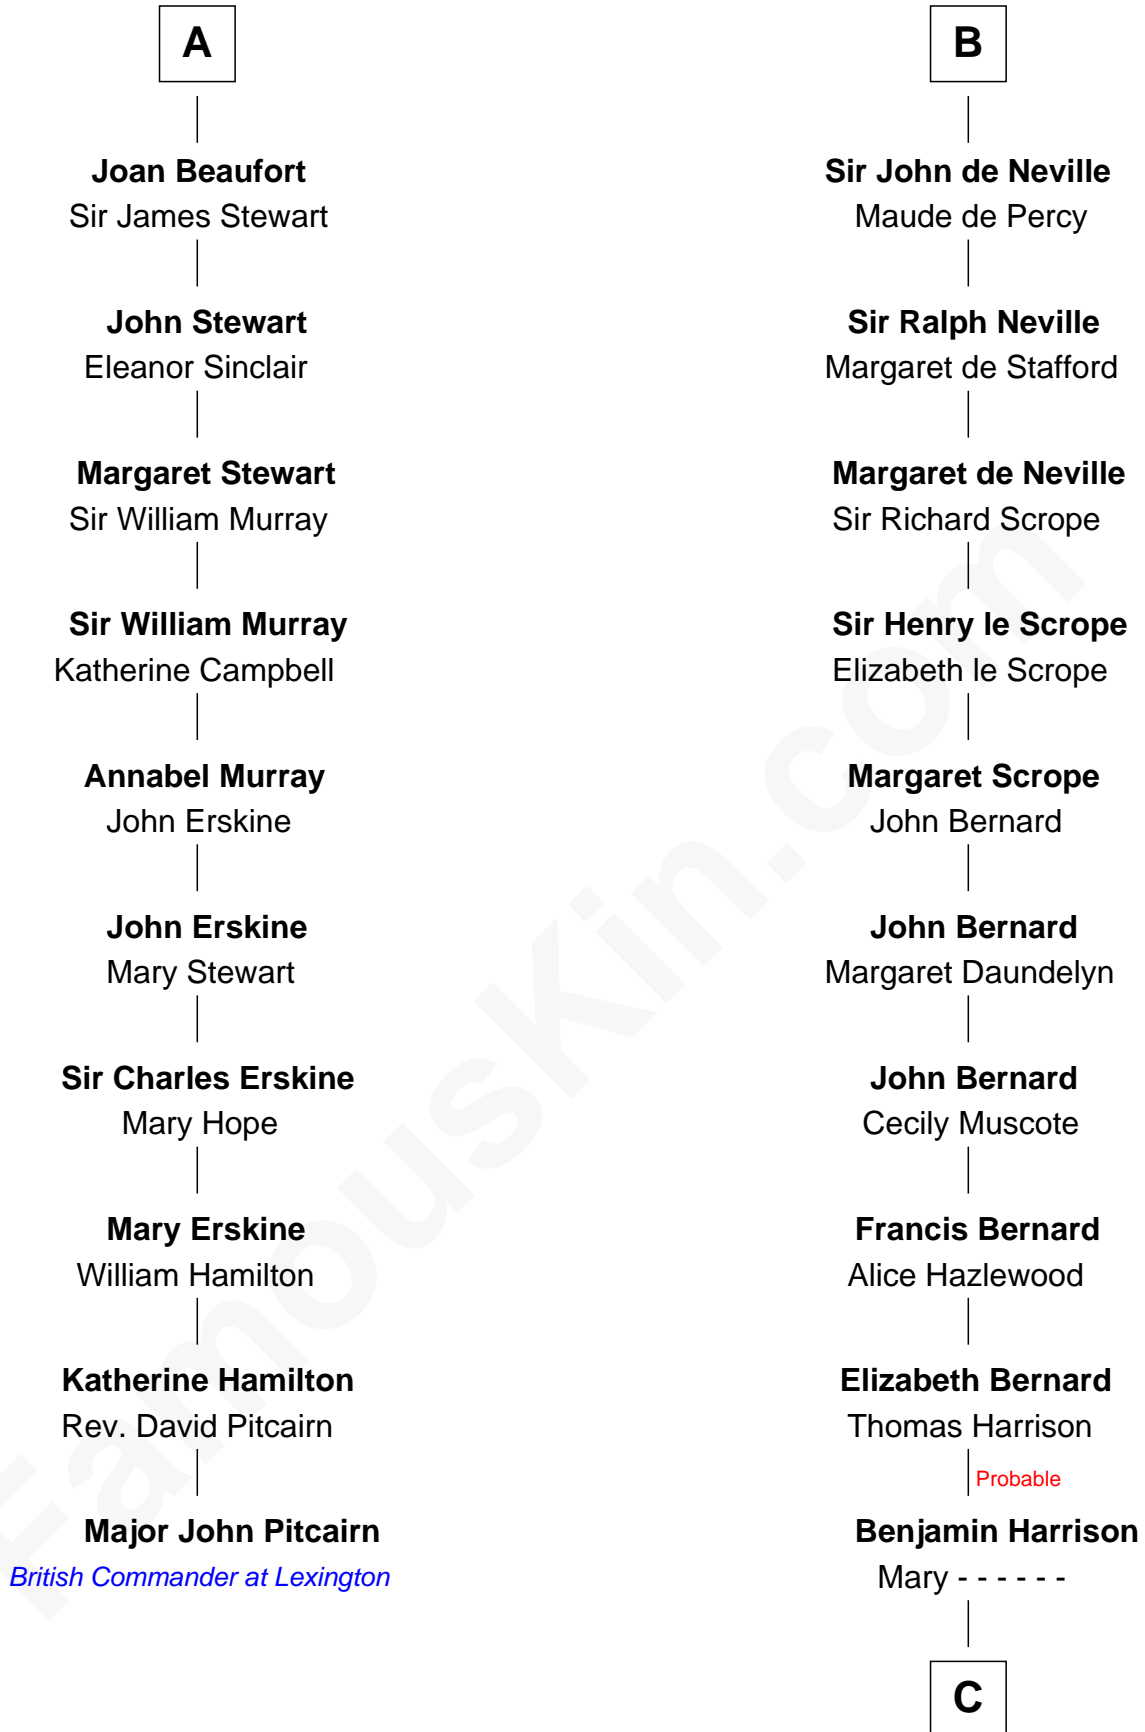

### Major John Pitcairn

*British Commander at Battle of Lexington*

16th cousin 4 times removed of

**Blanche of Artois**  
Edmund Plantagenet

**Henry Plantagenet**  
Maud de Chaworth

**Eleanor Plantagenet**  
Richard Fitzalan

**Alice Fitzalan**  
Sir Thomas de Holand

**Margaret de Holand**  
Sir John Beaufort

**A**

**Berengaria of Castile**  
Alfonso IX, King of Leon

**Berenguela of Leon**  
John de Brienne

**Jean de Brienne**  
Jeanne de Chateaudun

**Blanche de Brienne**  
Sir William de Fiennes

**Margaret de Fiennes**  
Sir Edmund Mortimer

**Iseult de Mortimer**  
Sir Hugh I de Audley

**Alice de Audley**  
Sir Ralph de Neville

**B**

C

**Benjamin Harrison**

Hannah Churchill

**Benjamin Harrison**

Elizabeth Burwell