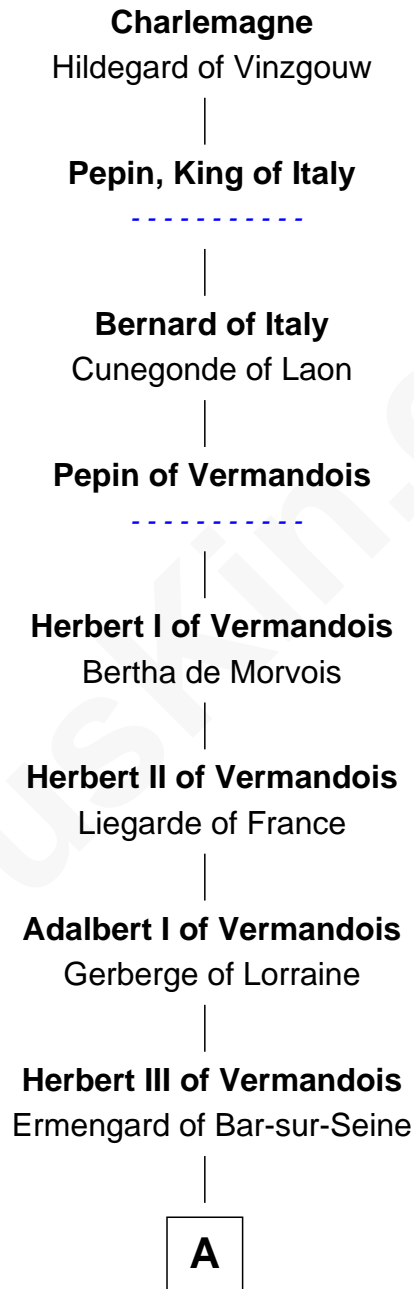

# FamousKin.com Relationship Chart of

**John Throckmorton**

(c1601 - c1683/4) Lyon passenger 1631

28th Great-grandson of

**Charlemagne**

*King of the Franks*

**A**

**Otho of Vermandois**

Parvia - - - - -

**Herbert IV of Vermandois**

Adèle of Valois

**Adèle of Vermandois**

Hugh I of Vermandois

**Isabel de Vermandois**

William de Warenne

**Gundred de Warenne**

Roger de Newburgh

**Waleran de Newburgh**

Alice de Harcourt

**Alice de Newburgh**

William Mauduit

**Isabel Mauduit**

Sir William de Beauchamp

**William de Beauchamp**