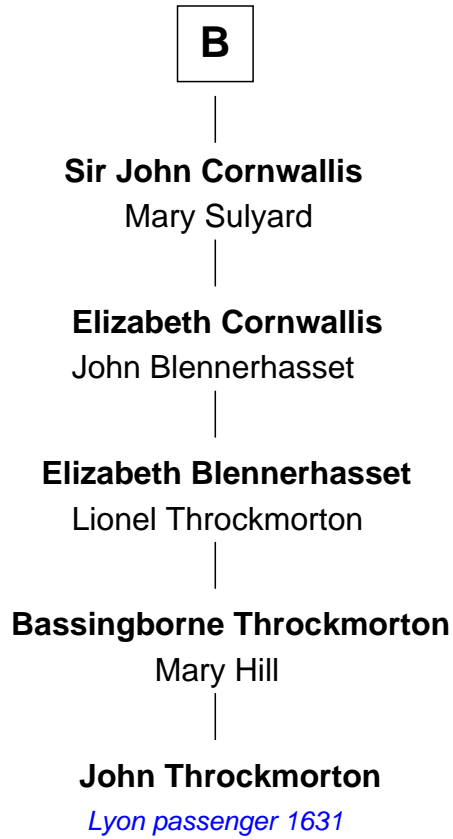

# FamousKin.com Relationship Chart of

**John Throckmorton**

(c1601 - c1683/4) Lyon passenger 1631

7th cousin 14 times removed of

**William de Lanvallay**

*Magna Carta Surety*

**Gerard Flaitel**

**A**

**Maud FitzJohn**

William de Beauchamp

**Isabella de Beauchamp**

Sir Hugh le Despencer

**Hugh le Despencer**

Eleanor de Clare

**Isabel le Despencer**

Richard Fitzalan

**Sir Edmund Fitzalan**

Sibyl de Montagu

**Philippe Fitzalan**

Sir Richard Sergeaux

**Philippa Sergeaux**

Sir Robert Pashley

**Anne Pashley**

Edward Tyrrell

**Philippa Tyrrell**

Thomas Cornwallis

**Sir William Cornwallis**

Elizabeth Stanford

**B**

FamousKin.com