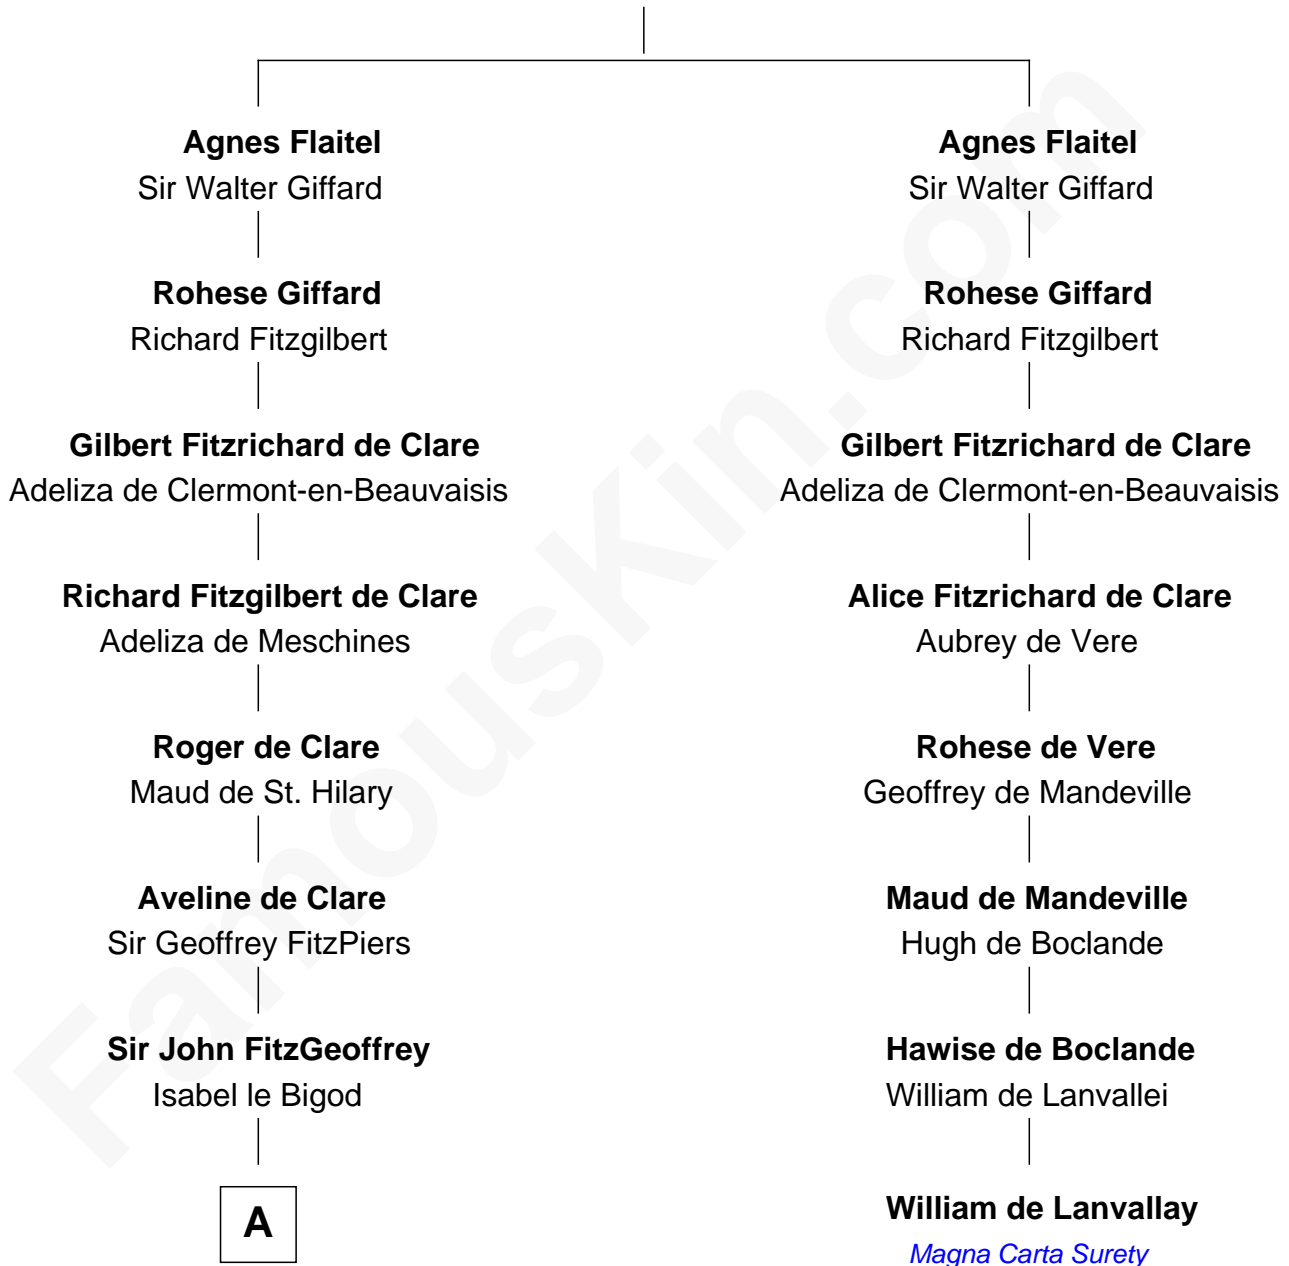

# FamousKin.com Relationship Chart of

**John Throckmorton**

(c1601 - c1683/4) Lyon passenger 1631

7th cousin 14 times removed of

**William de Lanvallay**

*Magna Carta Surety*

**Gerard Flaitel**

**A**

**Maud FitzJohn**

William de Beauchamp

**Isabella de Beauchamp**

Sir Hugh le Despencer

**Hugh le Despencer**

Eleanor de Clare

**Isabel le Despencer**

Richard Fitzalan

**Sir Edmund Fitzalan**

Sibyl de Montagu

**Philippe Fitzalan**

Sir Richard Sergeaux

**Philippa Sergeaux**

Sir Robert Pashley

**Anne Pashley**

Edward Tyrrell