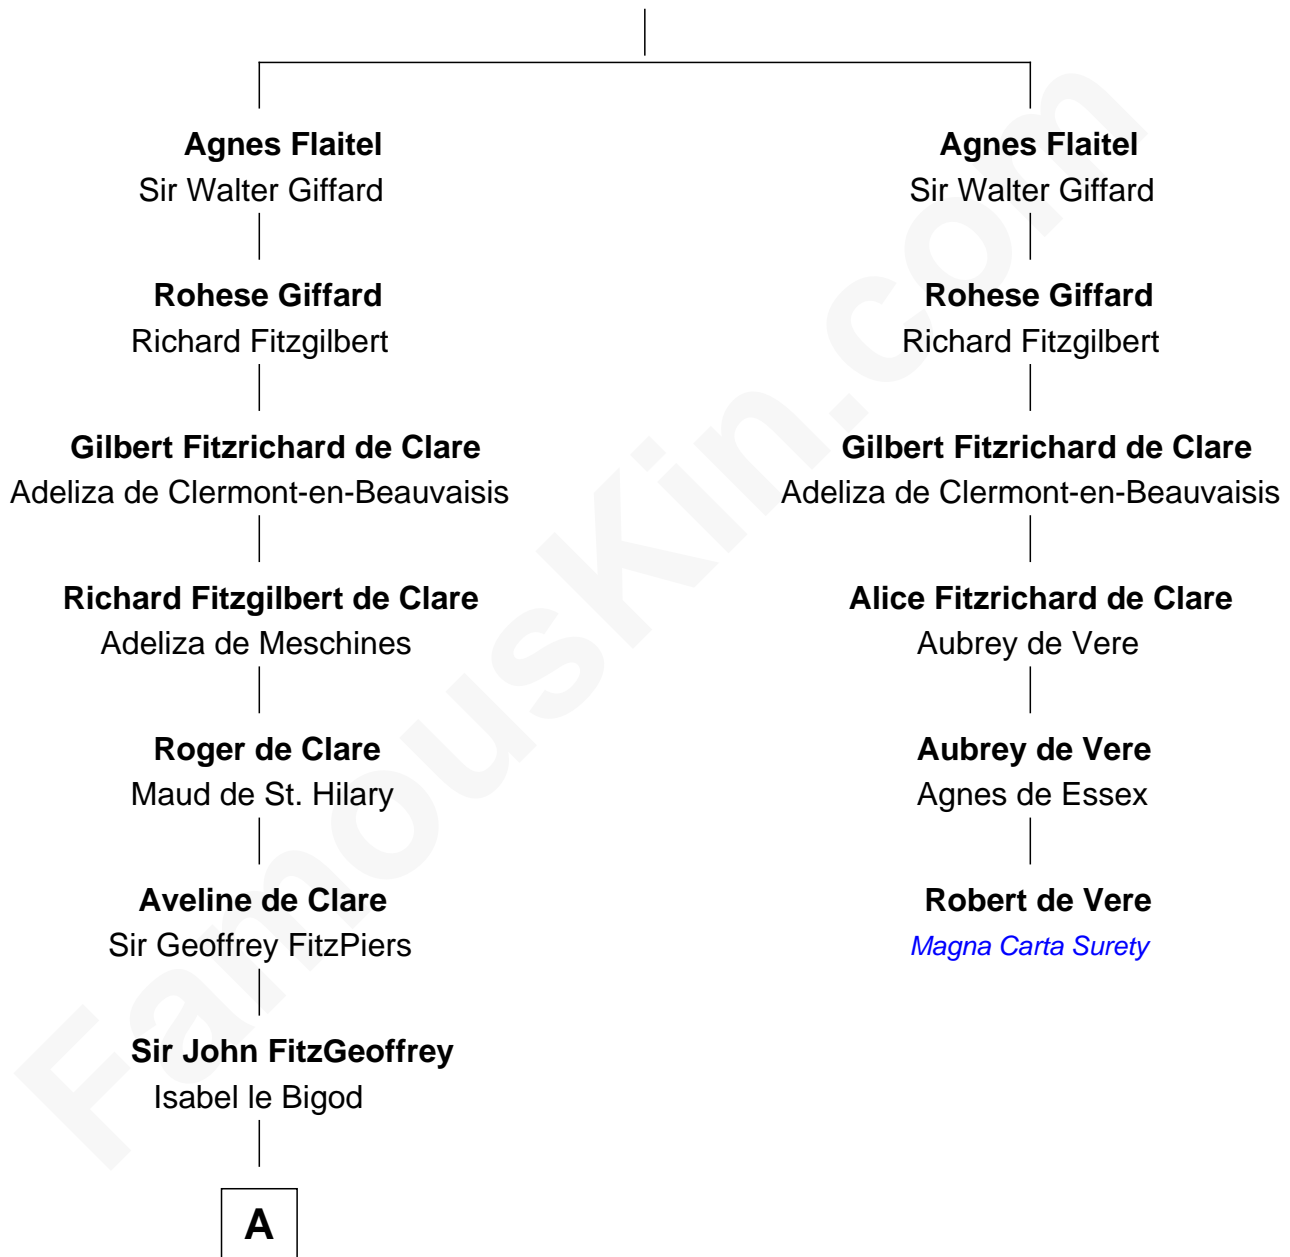

## Relationship Chart of

### John Throckmorton

(c1601 - c1683/4) Lyon passenger 1631

5th cousin 16 times removed of

**Robert de Vere**

*Magna Carta Surety*

**Gerard Flaitel**

**A**

**Maud FitzJohn**

William de Beauchamp

**Isabella de Beauchamp**

Sir Hugh le Despencer

**Hugh le Despencer**

Eleanor de Clare

**Isabel le Despencer**

Richard Fitzalan

**Sir Edmund Fitzalan**