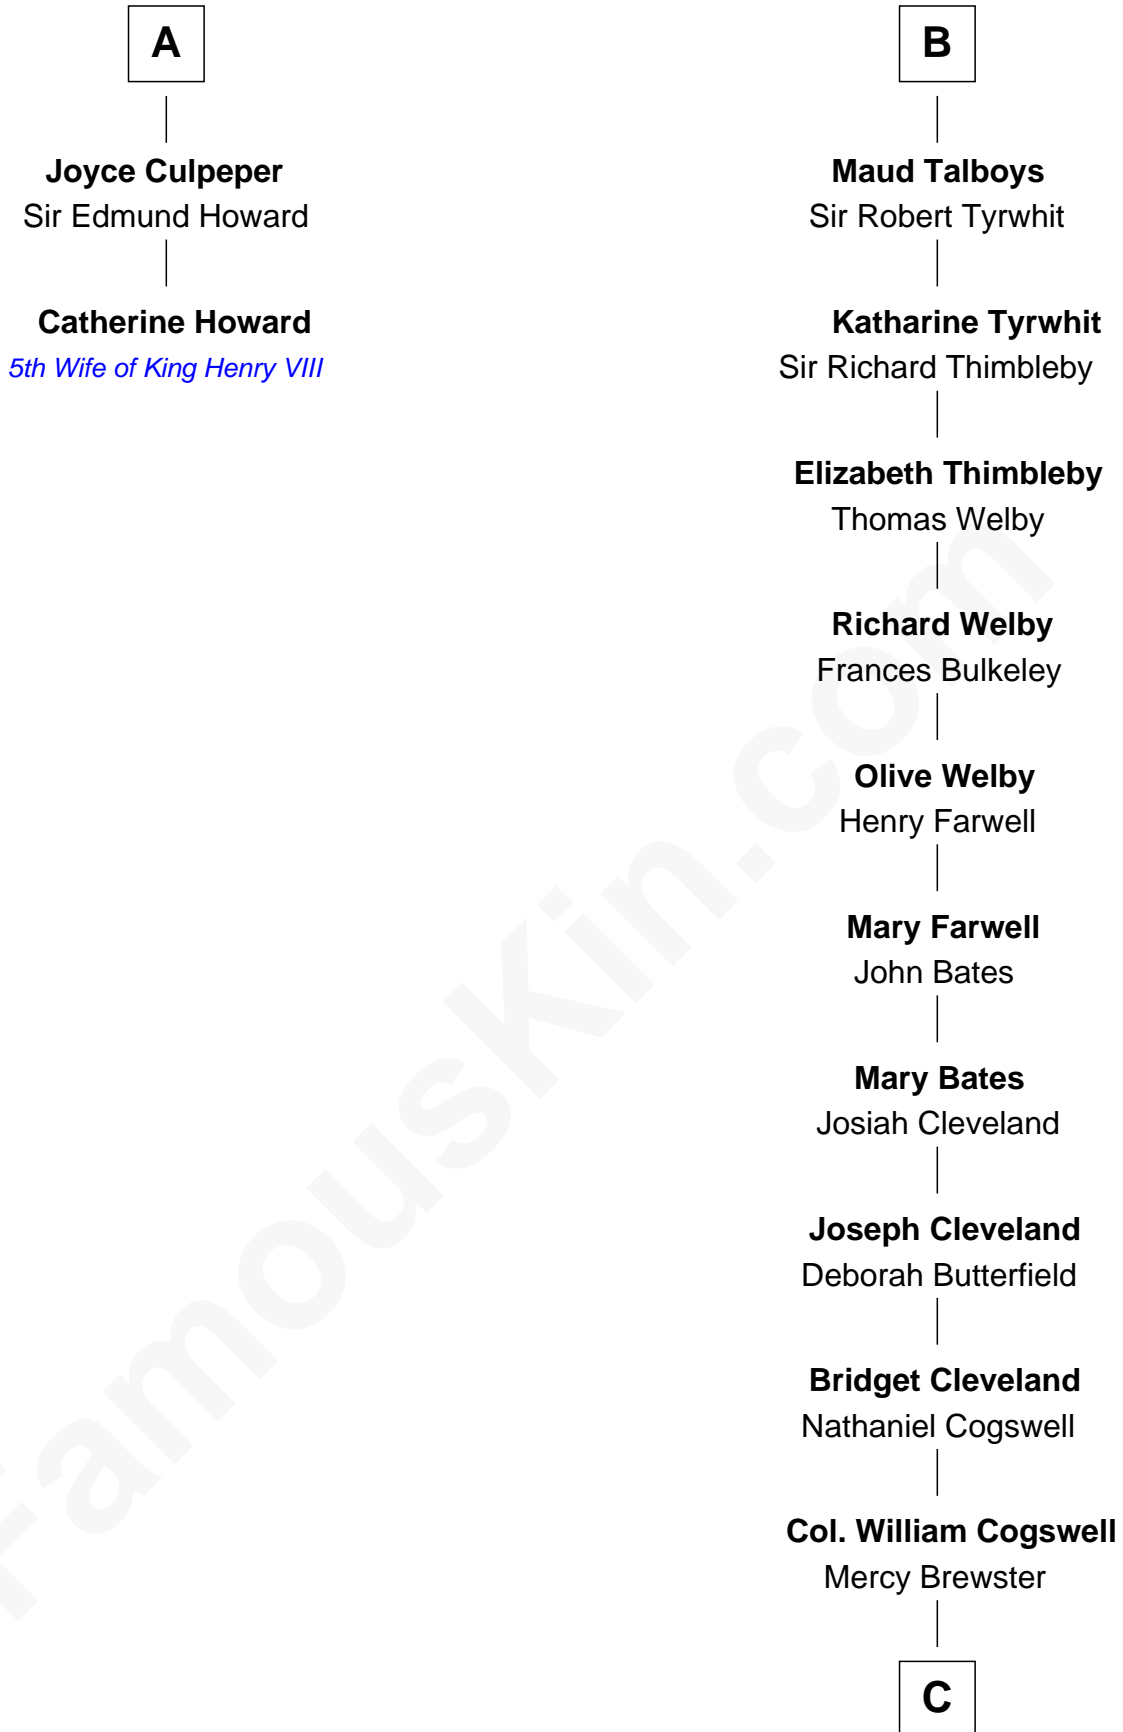

# FamousKin.com Relationship Chart of

**Catherine Howard**

*5th Wife of King Henry VIII*

8th cousin 13 times removed of

**Thomas Pynchon**

*American Novelist*

**Sir Gilbert de Clare**

Joan of Acre

**Elizabeth de Clare**  
Sir Thebaud de Verdun

**Isabel de Verdun**  
Henry de Ferrers

**Sir William de Ferrers**  
Margaret de Ufford

**Sir Henry de Ferrers**  
Joan de Poynings

**Sir William Ferrers**  
Philippa Clifford

**Elizabeth Ferrers**  
Sir William Culpeper

**Sir Richard Culpeper**  
Isabel Worsley

**A**

**Margaret de Clare**  
Hugh de Audley

**Margaret de Audley**  
Ralph de Stafford

**Beatrice de Stafford**  
Thomas de Ros

**Margaret de Ros**  
Sir Reynold Grey

**Margaret Grey**  
Sir William Bonville

**Elizabeth Bonville**  
William Talboys

**Sir Robert Talboys**  
Elizabeth Heron

**B**

C

Dr. William Henry Cogswell

Lucretia Anne Payne