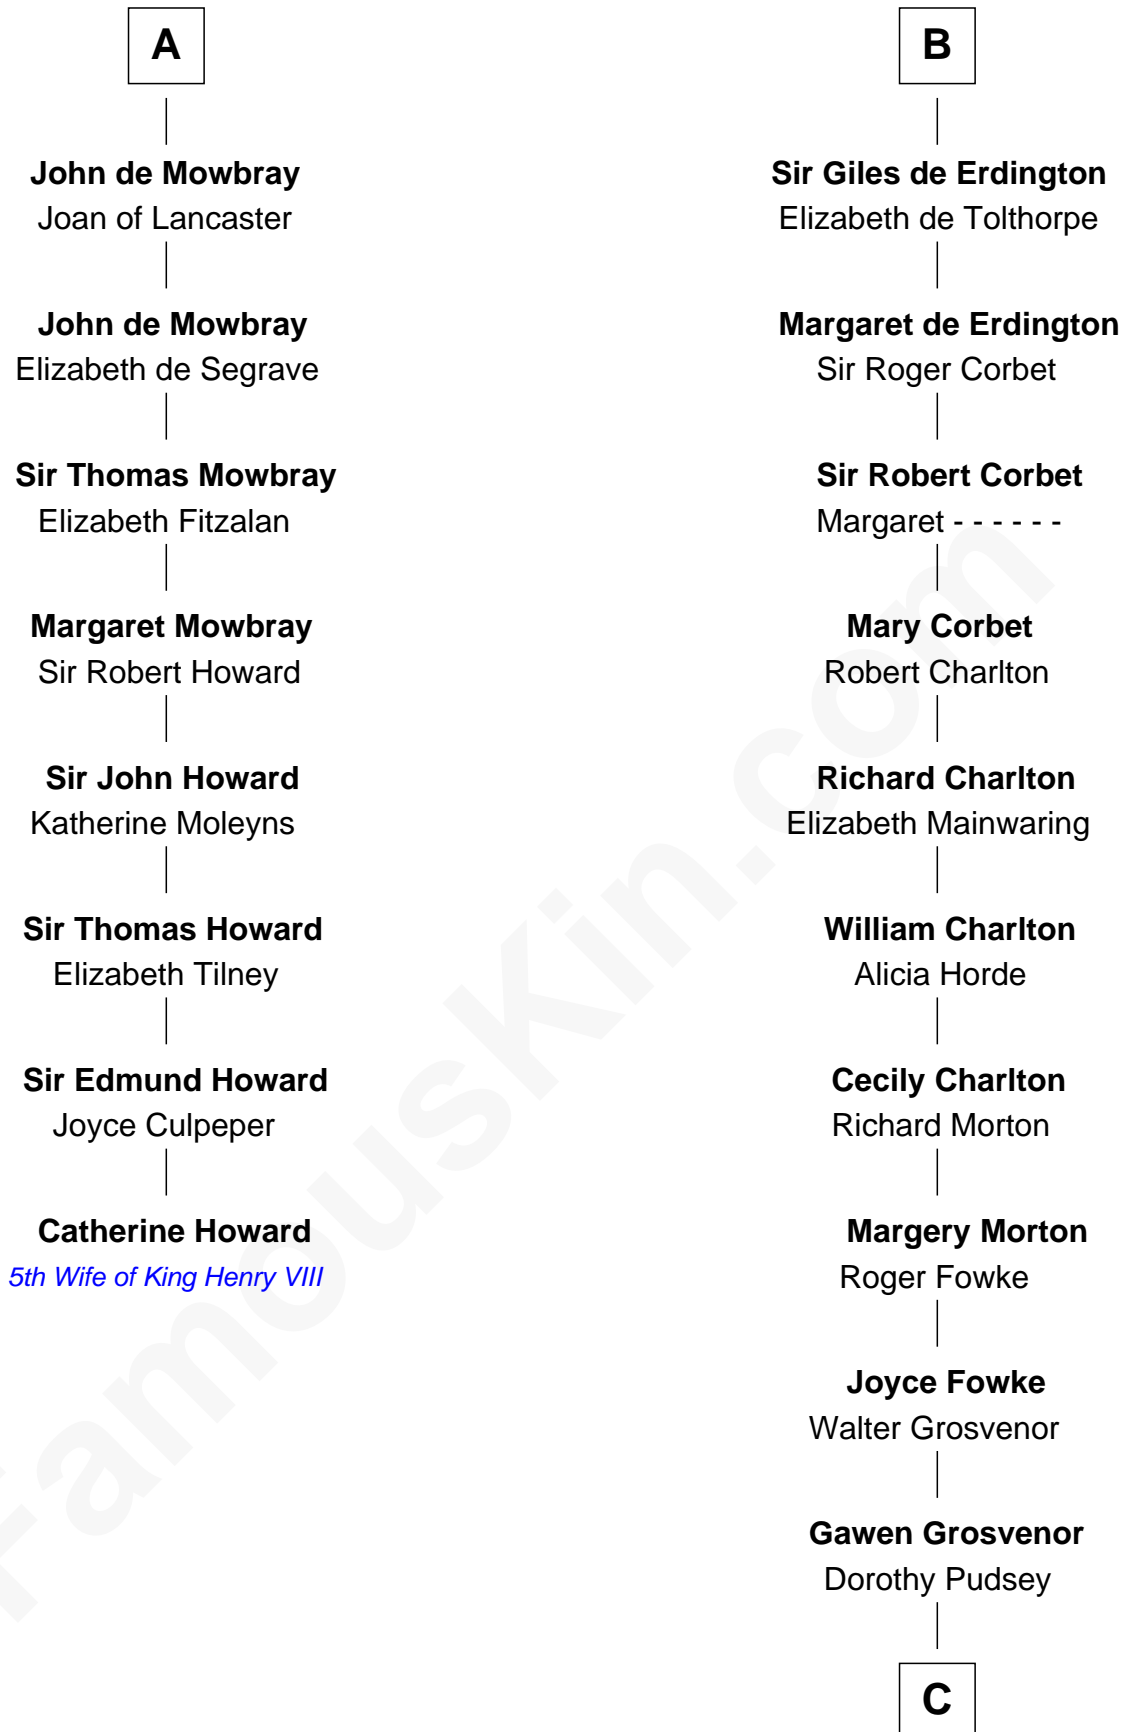

# FamousKin.com Relationship Chart of

**Catherine Howard**

*5th Wife of King Henry VIII*

14th cousin 7 times removed of

**Richard Henry Lee**

*Signer of the Declaration of Independence*

**Roger d'Aubeny**

Amice - - - - -

**Nele d'Aubeny**  
Gundred de Gournay

**Roger de Mowbray**  
Alice de Gaunt

**Nele de Mowbray**  
Mabel - - - - -

**William de Mowbray**  
Avice - - - - -

**Roger de Mowbray**  
Maud de Beauchamp

**Sir Roger de Mowbray**  
Roese de Clare

**Sir John de Mowbray**  
Aline de Braiose

**A**

**William d'Aubeny**  
Maud le Bigod

**William d'Aubeny**  
Alice of Louvain

**William d'Aubeny**  
Maud de St. Hilary

**William d'Aubeny**  
Mabel of Chester

**Nichole d'Aubeny**  
Sir Roger de Somery

**Maud de Somery**  
Sir Henry de Erdington

**Sir Henry de Erdington**  
Joan de Wolvey

**B**

**C**

|  
**Winifred Grosvenor**

Thomas Corbin

|  
**Henry Corbin**