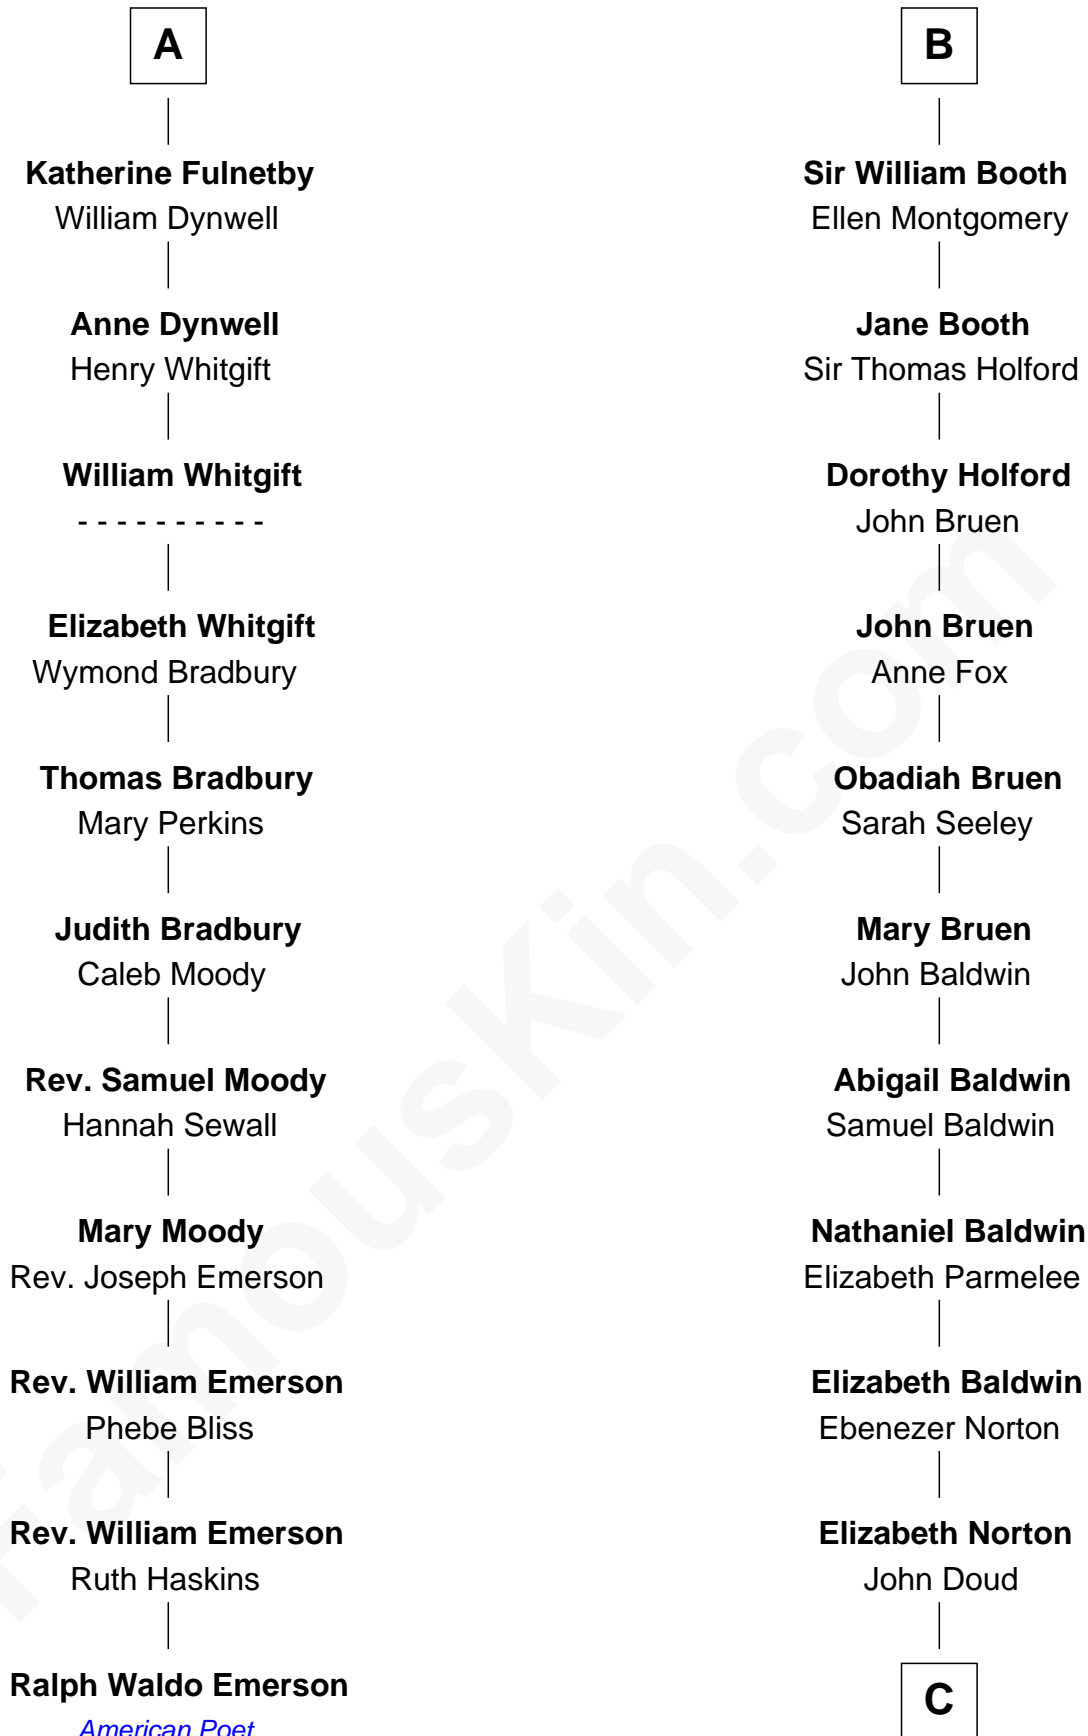

Alice de Toeni

Sir Thomas de Beauchamp

Katherine de Mortimer

Maud de Beauchamp

Sir Roger de Clifford

Katherine de Clifford

Sir Ralph de Greystoke

Maud de Greystoke

Maud de Beauchamp

Sir Geoffrey de Say

Idonea de Say

Sir John de Clinton

Margaret de Clinton

Sir Baldwin de Montfort

Sir William Montfort

Margaret Pecche

Sir Baldwin Montfort

Joan Vernon

Robert Montfort

Mary Stapleton

Katherine Montfort

Sir George Booth

B

C

—
Rachel Doud

Jonathan Humphrey

—
Harvey Humphrey

Elizabeth Rogers Perkins

—
John Perkins Humphrey

Frances Dewey Churchill

—
Maud Humphrey

Dr. Belmont Deforest Bogart