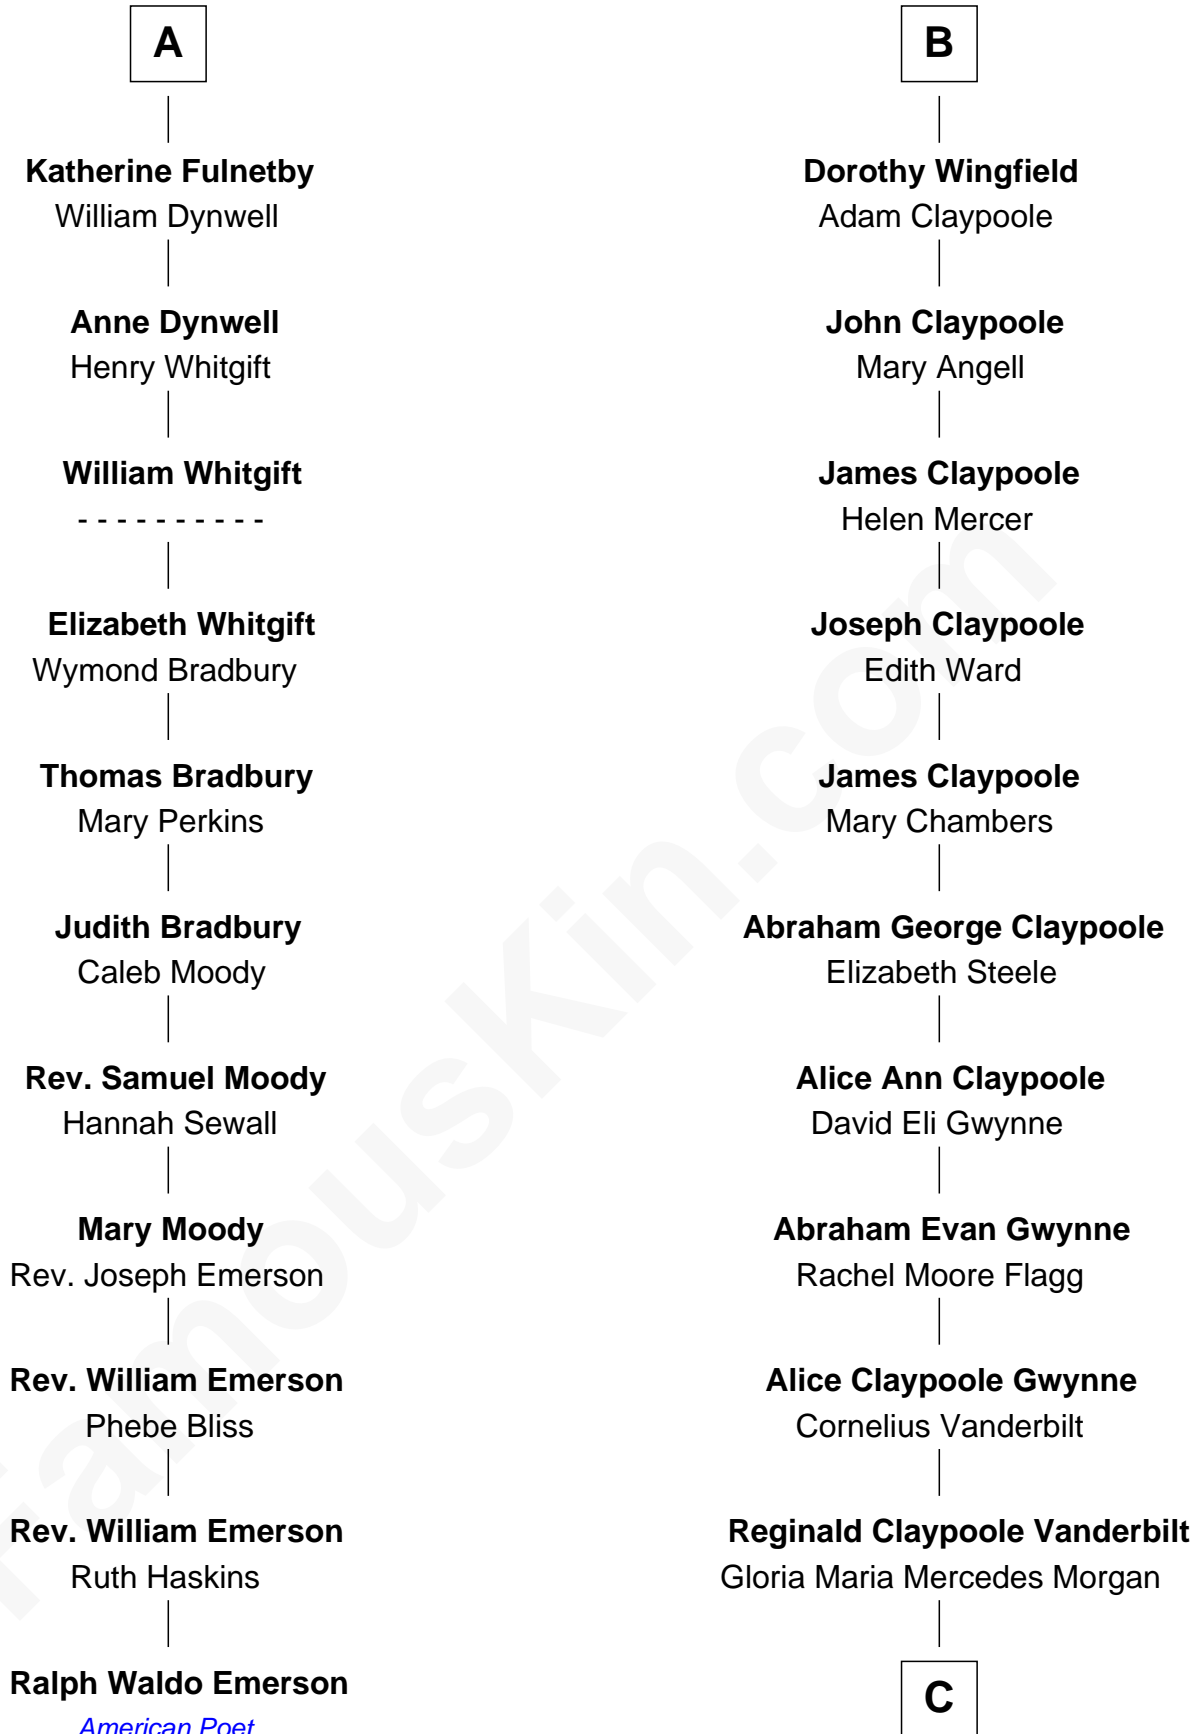

**FamousKin.com**  
**Relationship Chart of**  
**Ralph Waldo Emerson**  
*American Poet*

17th cousin 1 time removed of  
**Anderson Cooper**  
*Television Journalist*

**Bartholomew de Badlesmere**  
 Margaret de Clare

**Margery de Badlesmere**

Sir William de Ros

**Maud de Roos**

John de Welles

**John de Welles**

Eleanor de Mowbray

**Eudo de Welles**

Maud de Greystoke

Sir William de Bohun

**Elizabeth de Bohun**

Sir Richard Fitzalan

**Elizabeth Fitzalan**

Sir Robert Goushill

**Elizabeth Goushill**

Sir Robert Wingfield

**Sir Henry Wingfield**

Elizabeth Rookes

**Robert Wingfield**

Margery Quarles

**Robert Wingfield**

Elizabeth Cecil

**B**

C

**Gloria Laura Morgan Vanderbilt**