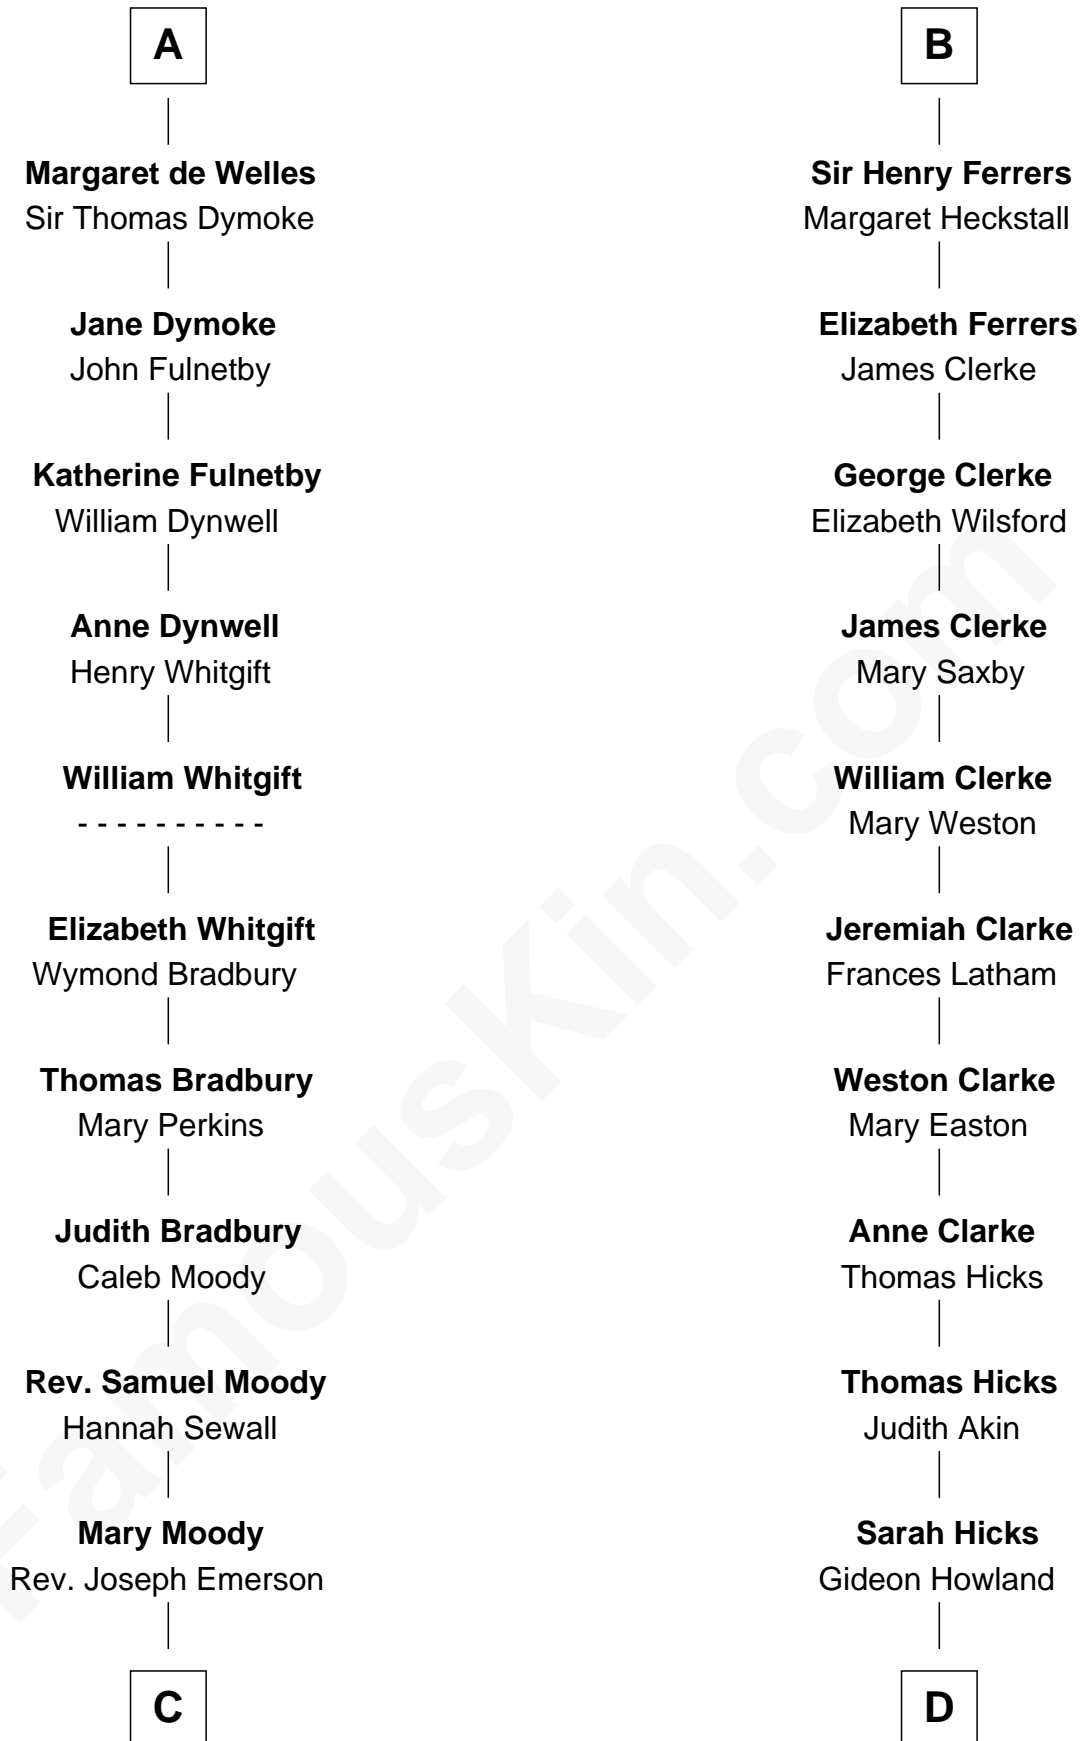

### Hetty Green

"The Witch of Wall Street"

**Sir William de Ferrers**

Margaret de Quincy

**Joan de Ferrers**  
Sir Thomas de Berkeley

**Sir Maurice de Berkeley**  
Eve la Zouche

**Isabel de Berkeley**  
Sir Robert de Clifford

**Sir Roger de Clifford**  
Maud de Beauchamp

**Katherine de Clifford**  
Sir Ralph de Greystoke

**Maud de Greystoke**  
Eudo de Welles

**Sir Lionel de Welles**  
Joan de Waterton

**A**

**Sir William de Ferrers**  
Anne Duward

**Sir William de Ferrers**  
de Segrave

**Henry de Ferrers**  
Isabel de Verdun

**Sir William de Ferrers**  
Margaret de Ufford

**Sir Henry de Ferrers**  
Joan de Poynings

**Sir William Ferrers**  
Philippa Clifford

**Sir Thomas Ferrers**  
Elizabeth Freville

**B**

FamousKin.com