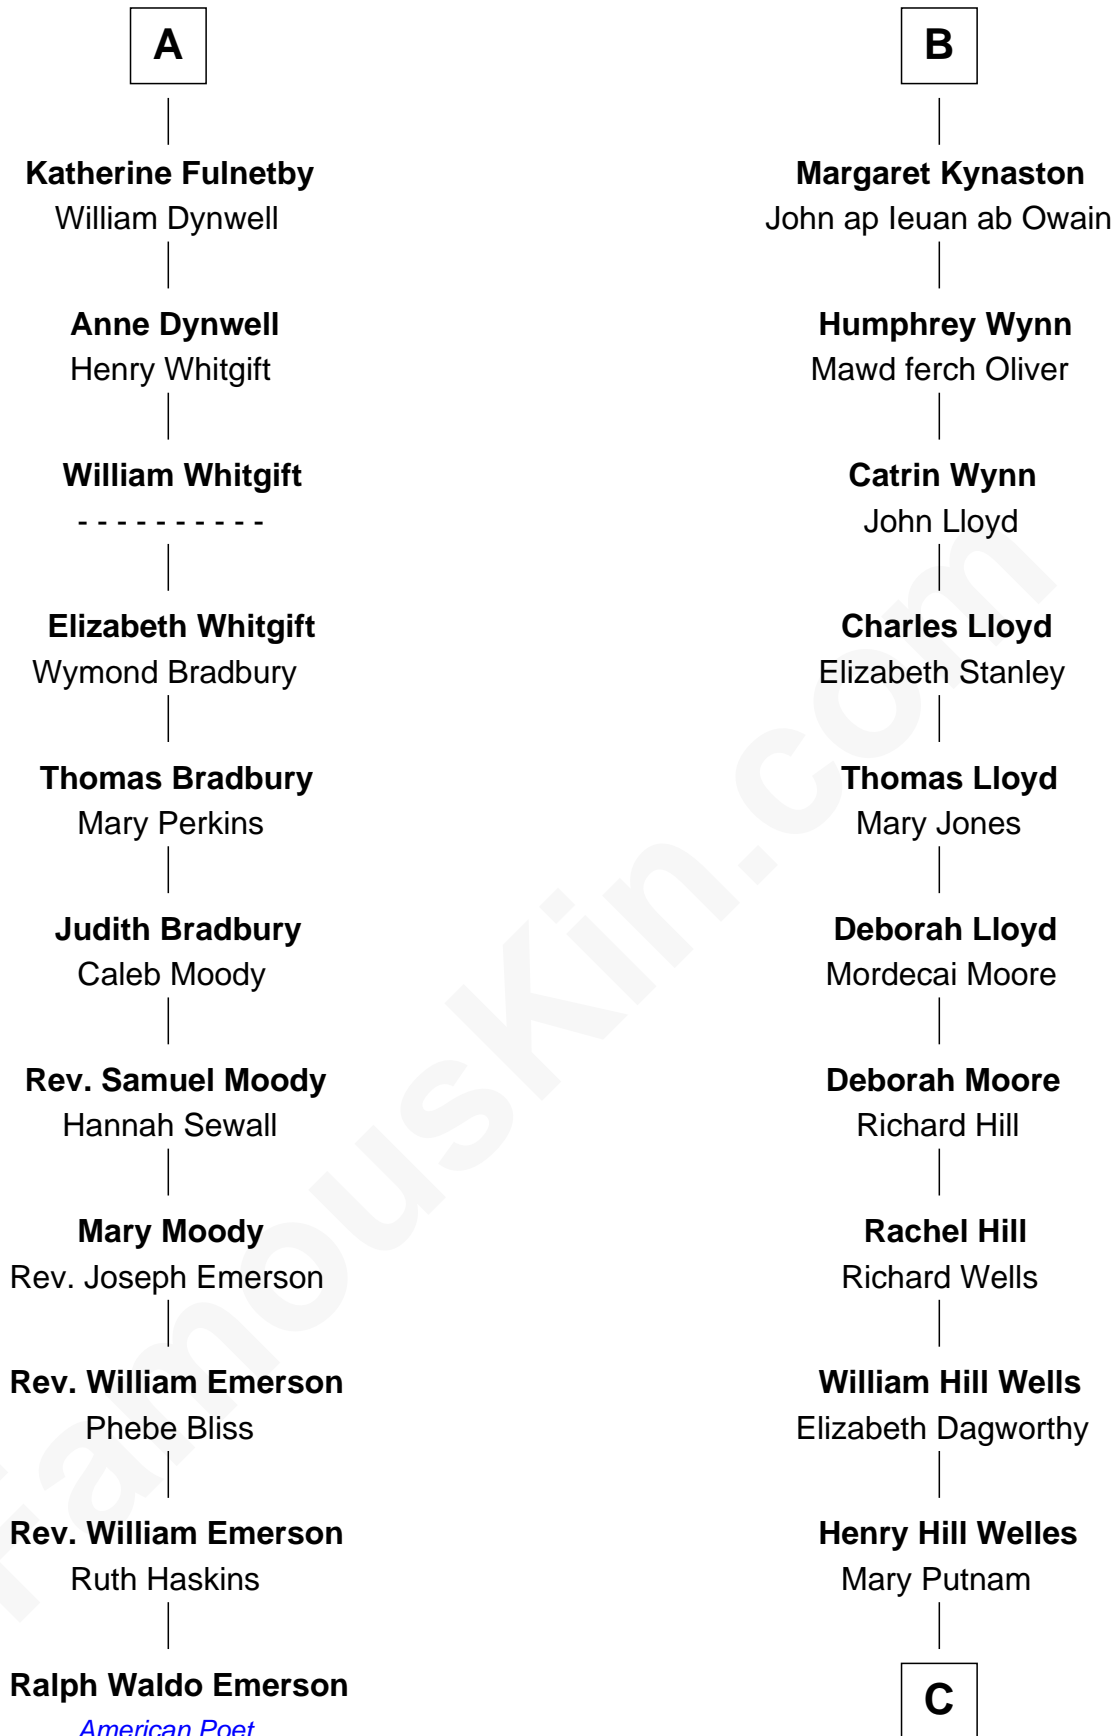

**FamousKin.com**  
**Relationship Chart of**  
**Ralph Waldo Emerson**  
*American Poet*

**17th cousin 2 times removed of**  
**Orson Welles**  
*Radio, Stage, and Movie Actor*

**Bartholomew de Badlesmere**  
 Margaret de Clare

**Margery de Badlesmere**

Sir William de Ros

**Maud de Roos**

John de Welles

**John de Welles**

Eleanor de Mowbray

**Eudo de Welles**

Maud de Greystoke

Sir William de Bohun

**Humphrey de Bohun**

Joan Fitzalan

**Mary de Bohun**

Henry IV, King of England

**Humphrey Plantagenet**

-----

**Antigone Plantagenet**

Henry Grey

**Elizabeth Grey**

Sir Roger Kynaston

**Humphrey Kynaston**

Elsbeth ferch Maredudd

**B**

**C**

**Richard Jones Welles**