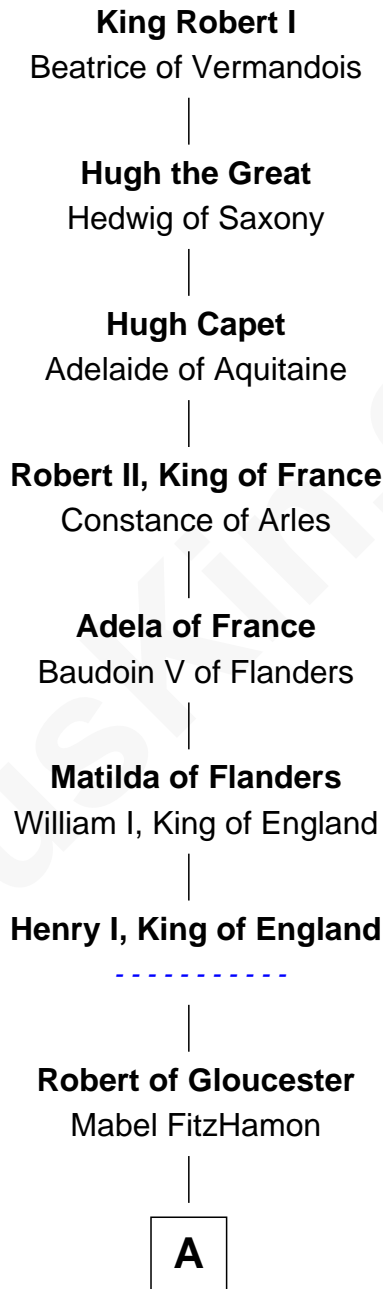

**FamousKin.com**  
**Relationship Chart of**  
**Ralph Waldo Emerson**  
*American Poet*

27th Great-grandson of

**King Robert I**  
*King of France*

FamousKin.com

**A**

**Maud of Gloucester**  
Sir Ranulf de Gernons

**Hugh de Kevelioc**  
Bertrade de Montfort

**Mabel of Chester**  
William d'Aubeney

**Nichole d'Aubeney**  
Sir Roger de Somery

**Maud de Somery**  
Sir Henry de Erdington

**Sir Henry de Erdington**  
Joan de Wolvey