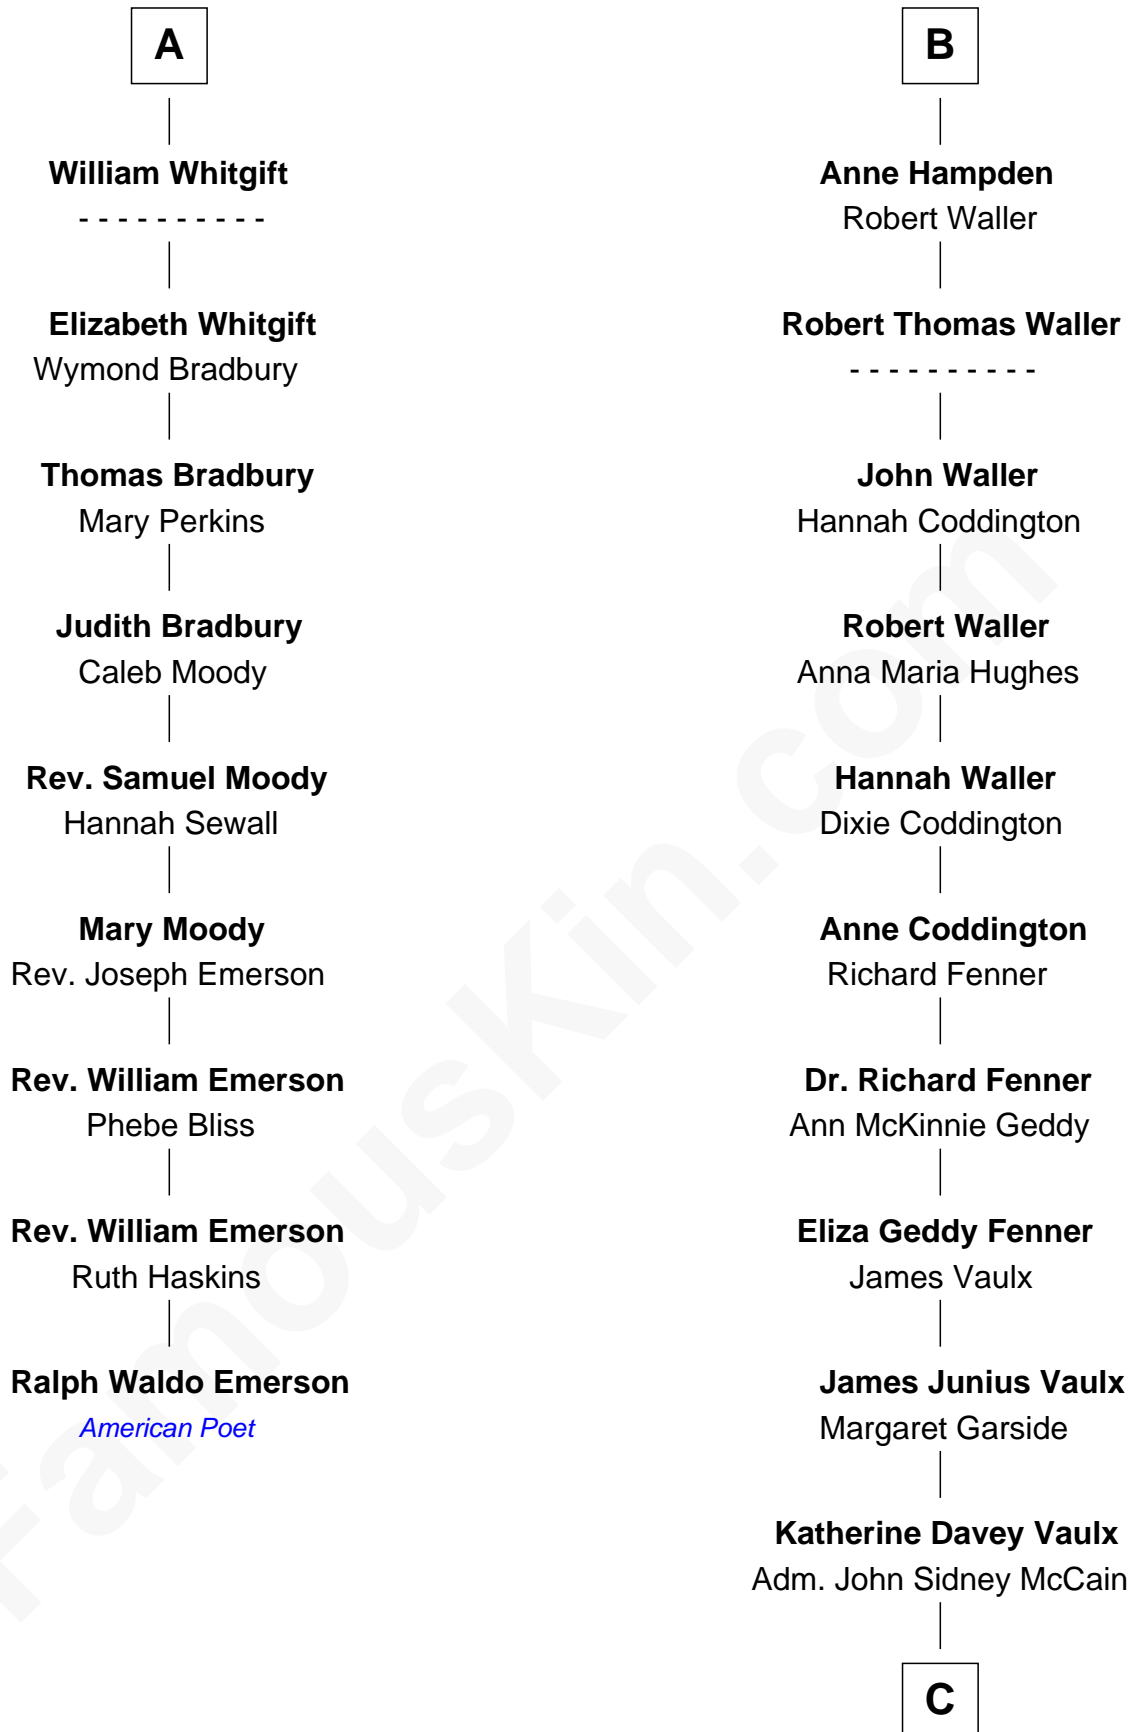

**FamousKin.com**  
**Relationship Chart of**  
**Ralph Waldo Emerson**  
*American Poet*

**15th cousin 3 times removed of**  
**John McCain**  
*U.S. Senator from Arizona*

**John de Welles**  
Maud de Roos

**John de Welles**  
Eleanor de Mowbray

**Eudo de Welles**  
Maud de Greystoke

**Sir Lionel de Welles**  
Joan de Waterton

**Margaret de Welles**  
Sir Thomas Dymoke

**Jane Dymoke**  
John Fulnetby

**Katherine Fulnetby**  
William Dynwell

**Anne Dynwell**  
Henry Whitgift

**A**

**Margery de Welles**  
Stephen le Scrope

**Maude le Scrope**  
Sir Baldwin Freville

**Elizabeth Freville**  
Sir Thomas Ferrers

**Sir Henry Ferrers**  
Margaret Heckstall

**Sir Edward Ferrers**  
Constance Brome

**Elizabeth Ferrers**  
John Hampden

**Griffith Hampden**  
Anne Cave

**B**

**C**

Adm. **John Sidney McCain**

Roberta Wright

**John McCain**