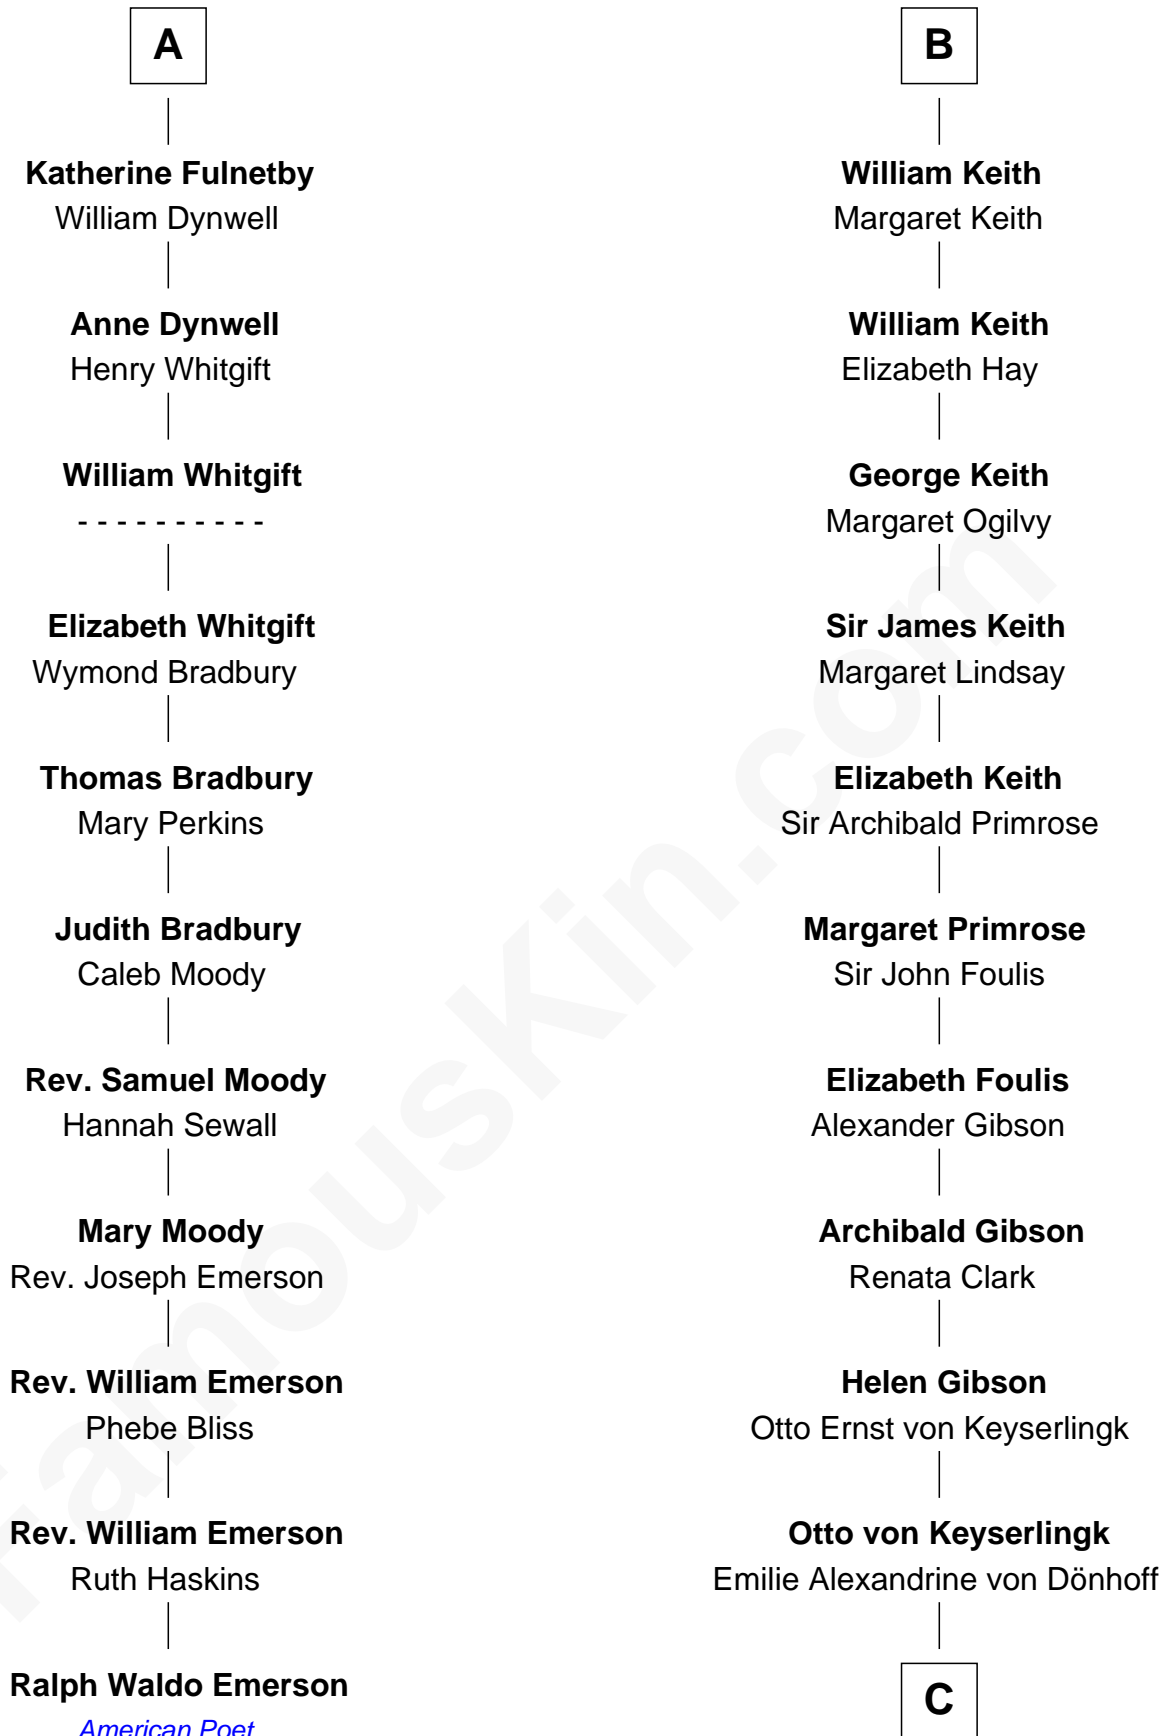

## Relationship Chart of Ralph Waldo Emerson

*American Poet*

17th cousin 4 times removed of

**Wernher von Braun**

*Rocket Scientist*

**Henry Plantagenet**

Maud de Chaworth

**C**

**Friederike von Keyserlingk**

Gustav von Below

**Karl Emil Gustav von Below**

Eleonore Melitta Behrend

**Marie Eleonore Dorothea von Below**

Wernher von Quistorp

**Emmy von Quistorp**

Magnus von Braun

**Wernher von Braun**

*Rocket Scientist*