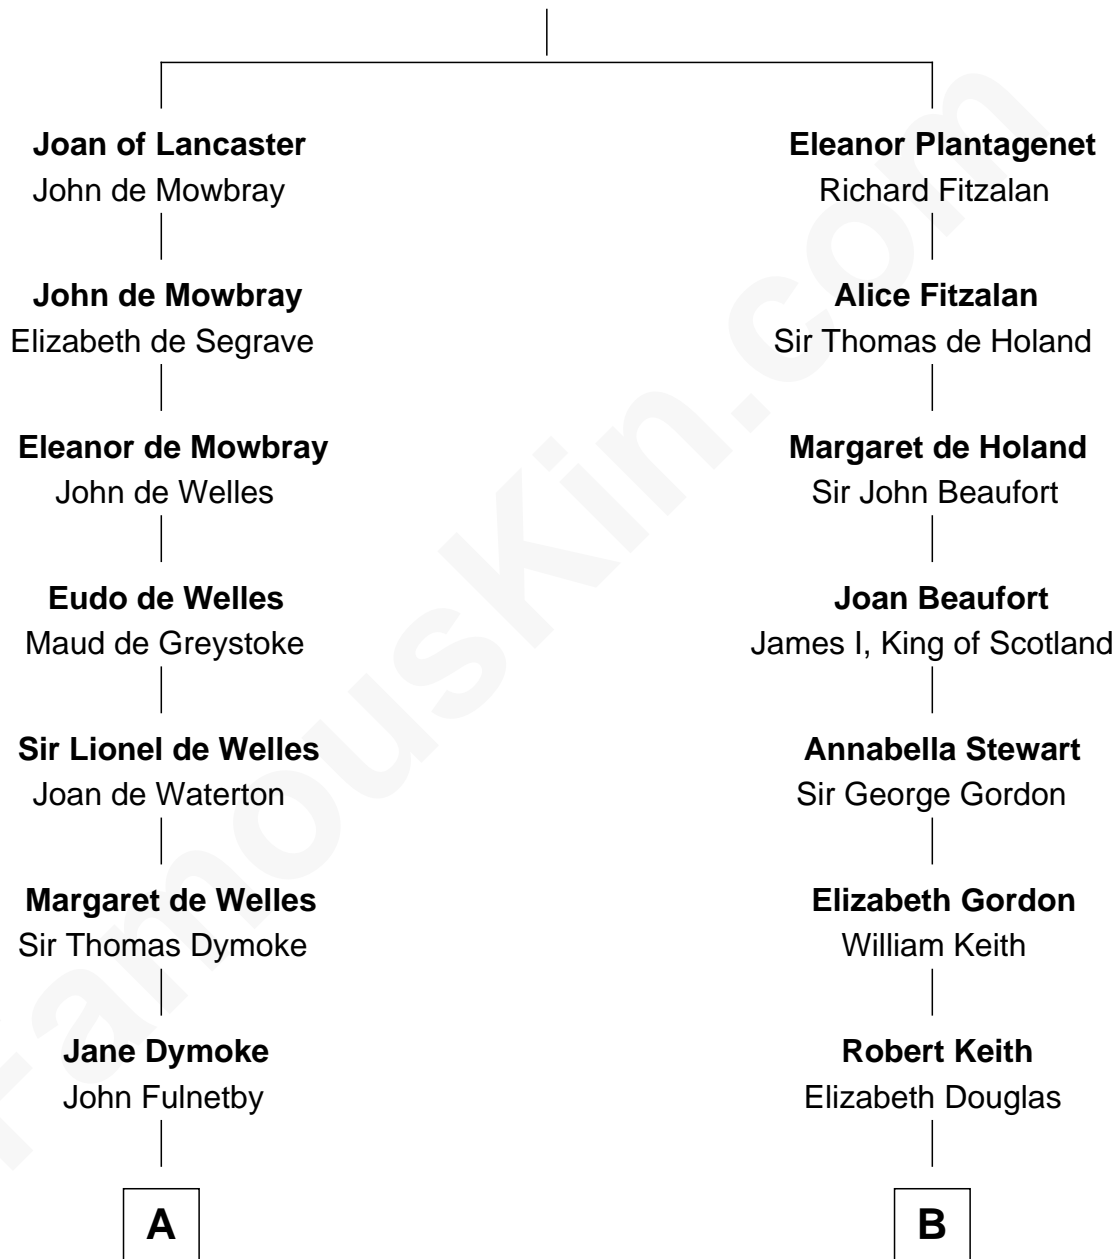

## Relationship Chart of Ralph Waldo Emerson

*American Poet*

17th cousin 4 times removed of

**Wernher von Braun**

*Rocket Scientist*

**Henry Plantagenet**

Maud de Chaworth

**C**

**Friederike von Keyserlingk**

Gustav von Below

**Karl Emil Gustav von Below**

Eleonore Melitta Behrend

**Marie Eleonore Dorothea von Below**

Wernher von Quistorp

**Emmy von Quistorp**

Magnus von Braun

**Wernher von Braun**

*Rocket Scientist*