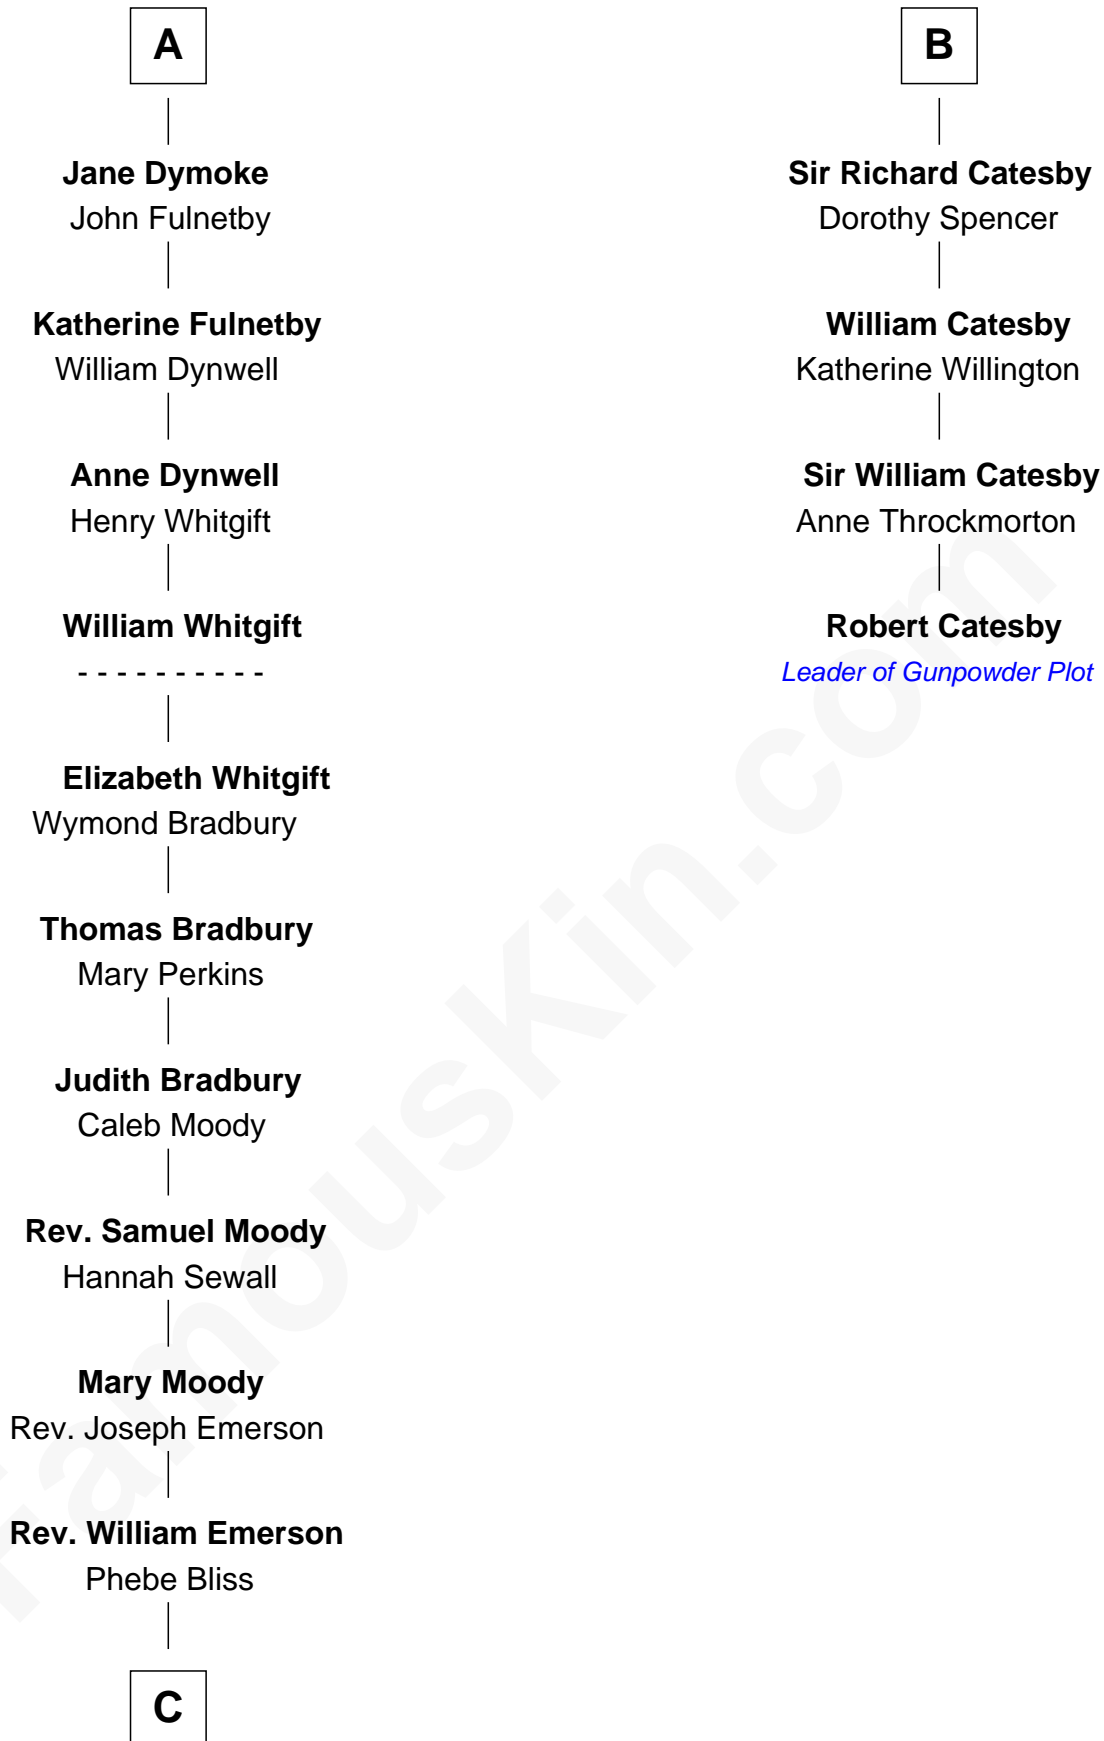

## Relationship Chart of Ralph Waldo Emerson

*American Poet*

10th cousin 8 times removed of

**Robert Catesby**

*Leader of Gunpowder Plot*

**Eudo la Zouche**  
Milicent de Cantilupe

**Eve la Zouche**  
Sir Maurice de Berkeley

**Isabel de Berkeley**  
Sir Robert de Clifford

**Sir Roger de Clifford**  
Maud de Beauchamp

**Katherine de Clifford**  
Sir Ralph de Greystoke

**Maud de Greystoke**  
Eudo de Welles

**Sir Lionel de Welles**  
Joan de Waterton

**Margaret de Welles**  
Sir Thomas Dymoke

**A**

**Lucy Zouche**  
Thomas de Greene

**Sir Henry Greene**  
Katherine Drayton

**Agnes Greene**  
Sir William la Zouche

**Sir William la Zouche**  
Elizabeth - - - - -

**William Zouche**  
Elizabeth St. John

**Margaret Zouche**  
William Catesby

**George Catesby**  
Elizabeth Empson

**B**

**C**

Rev. William Emerson

Ruth Haskins

Ralph Waldo Emerson