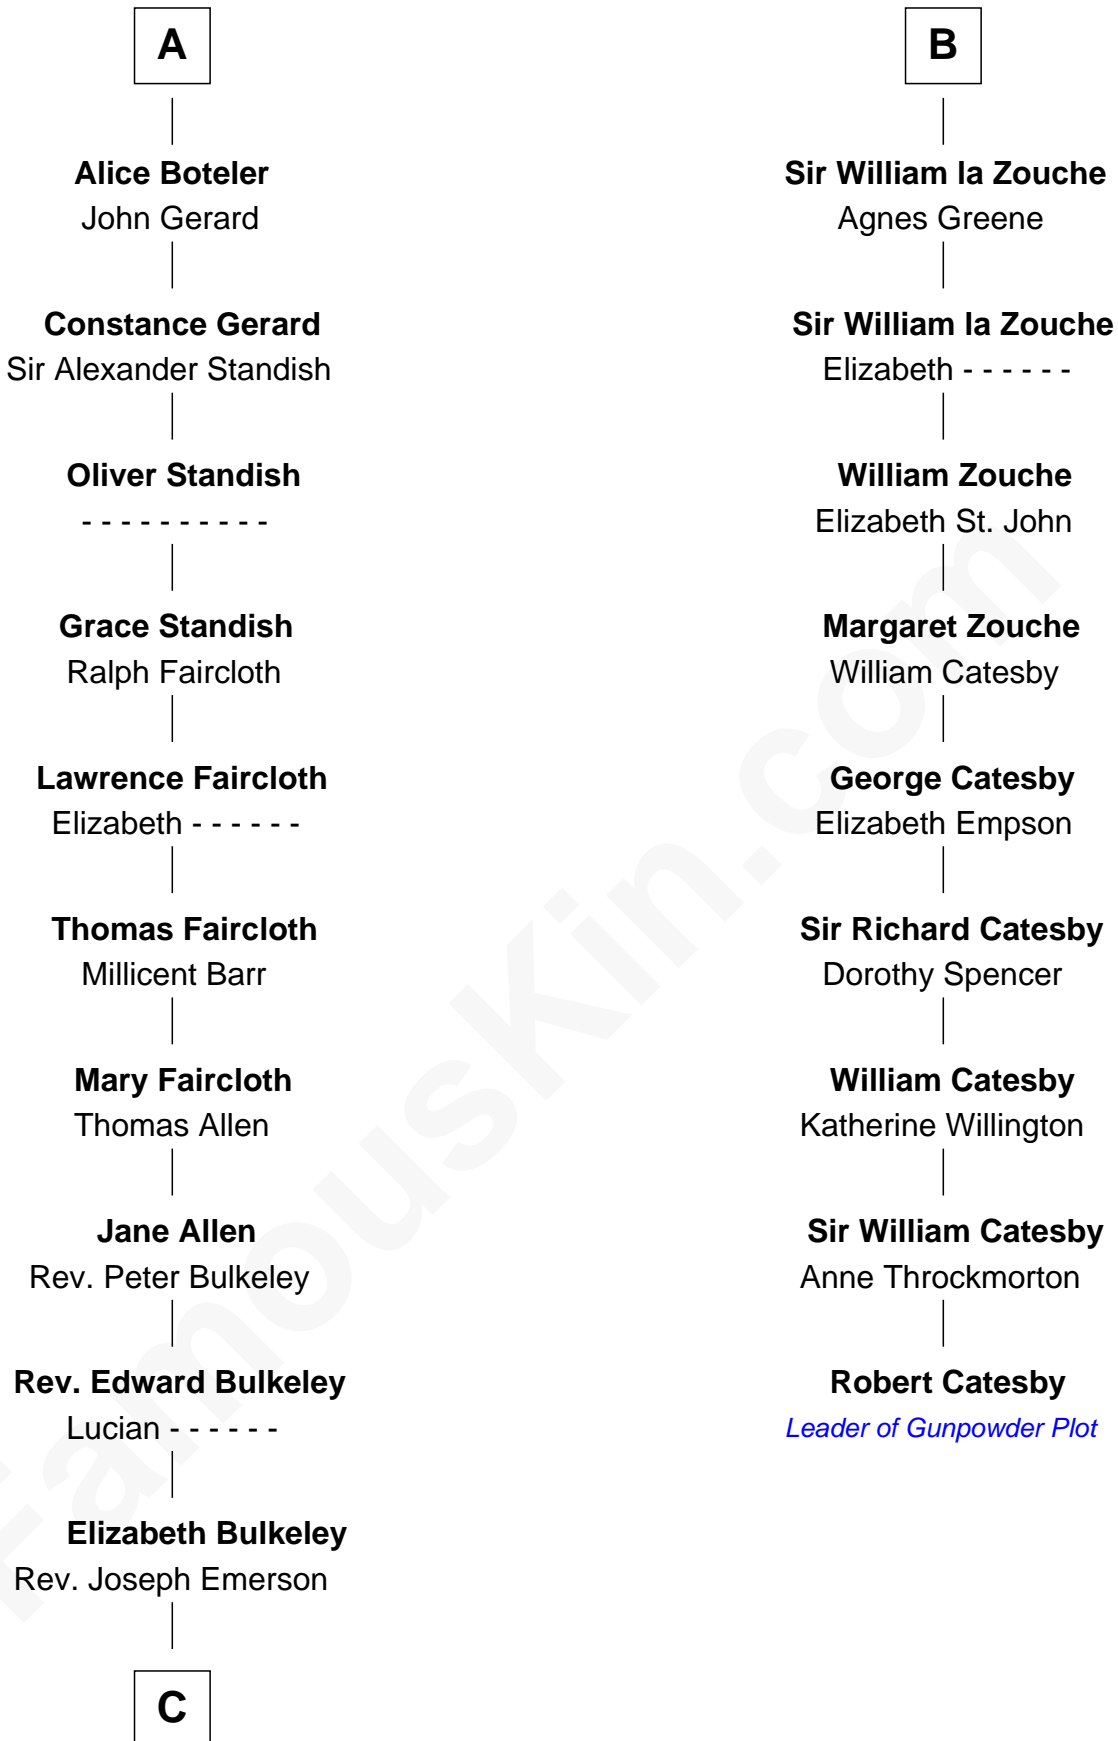

### Ralph Waldo Emerson

*American Poet*

15th cousin 6 times removed of

**Robert Catesby**

*Leader of Gunpowder Plot*

**Henry of Huntingdon**

Ada de Warenne

**William I, King of Scotland**

**Isabel of Scotland**

Robert de Ros

**Sir William de Ros**

Lucy FitzPiers

**Sir Robert de Ros**

Isabel de Aubeney

**William de Ros**

Maude de Vaux

**Sir William de Ros**

Margery de Badlesmere

**Elizabeth de Roos**

Sir William la Zouche

**B**

FamousKin.com