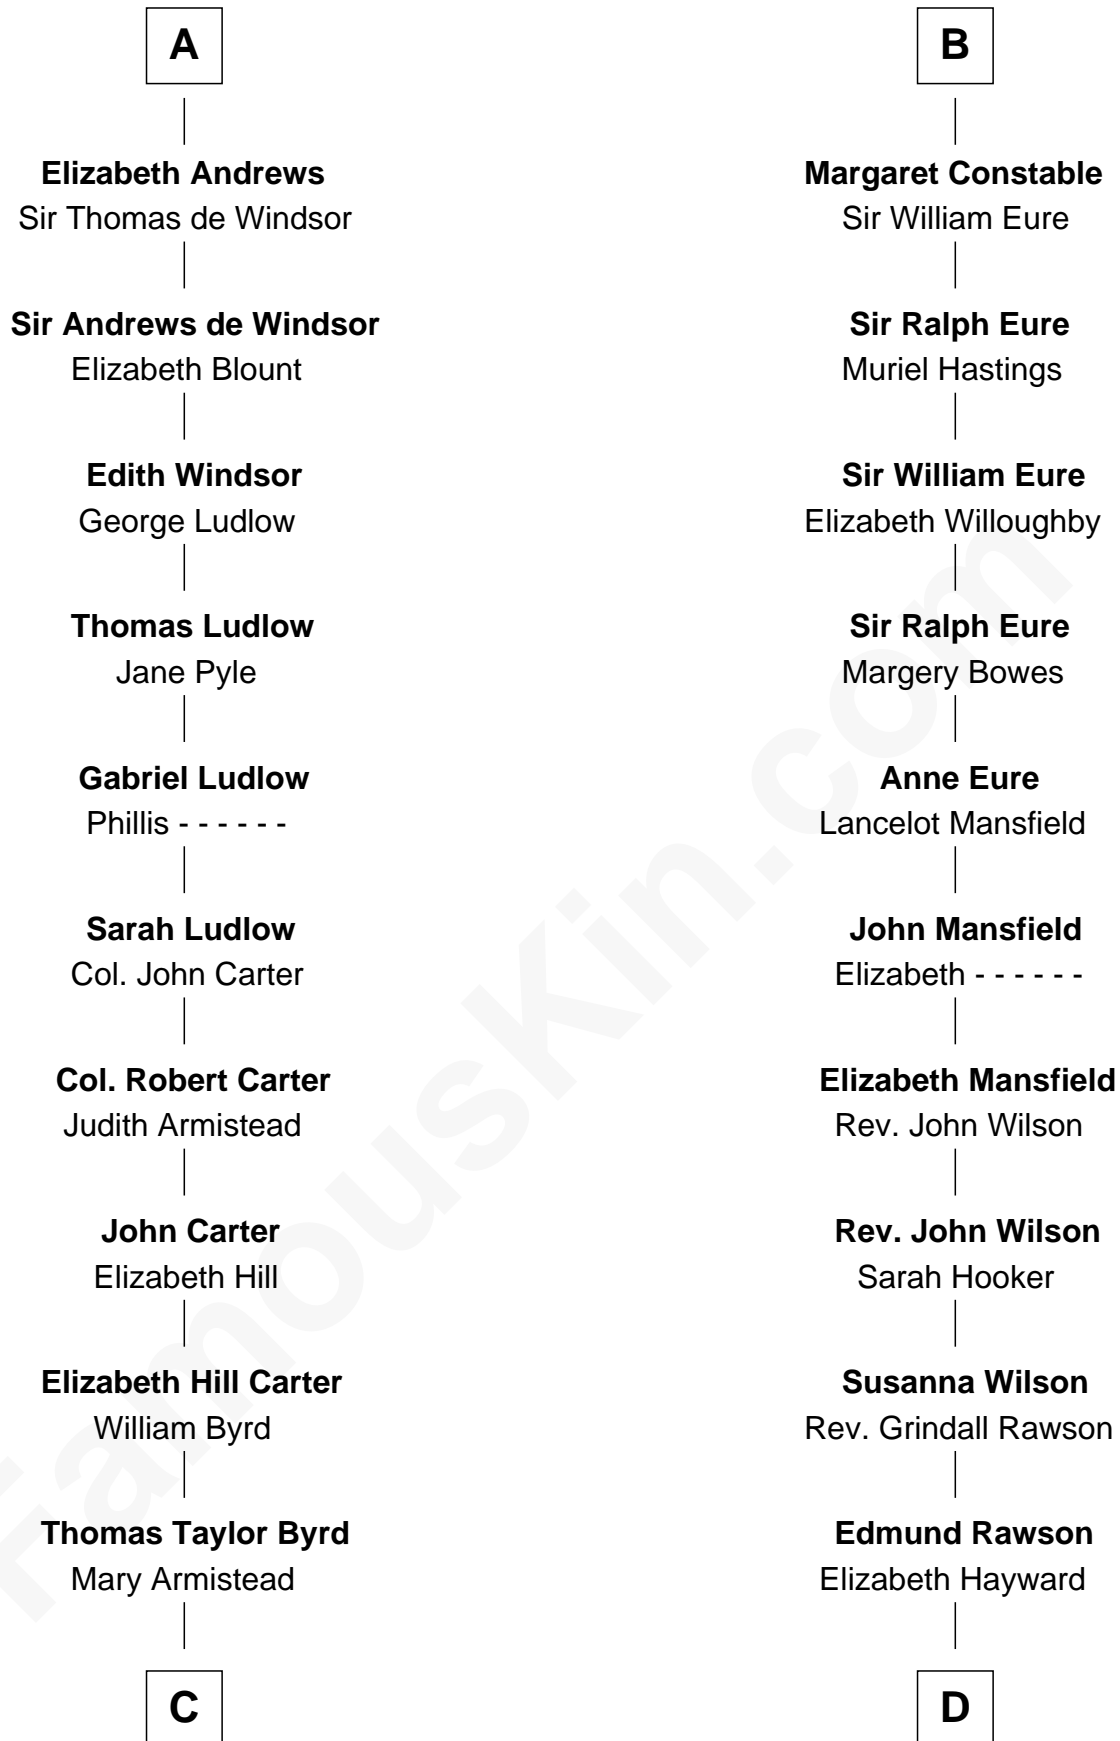

**FamousKin.com**  
**Relationship Chart of**  
**Admiral Richard Byrd**  
*Polar Explorer*

20th cousin 1 time removed of  
**William Howard Taft**  
*27th U.S. President*

**Sir Hugh le Despencer**  
 Aveline Basset

**Eleanor le Despencer**  
 Sir Hugh de Courtenay

**Sir Hugh de Courtenay**  
 Agnes de St. John

**Sir Hugh de Courtnay**  
 Margaret de Bohun

**Elizabeth de Courtnay**  
 Sir Andrew Luttrell

**Sir Hugh Luttrell**  
 Catherine de Beaumont

**Elizabeth Luttrell**  
 John Stratton

**Elizabeth Stratton**  
 John Andrews

**A**

**Sir Hugh le Despencer**  
 Isabella de Beauchamp

**Sir Philip le Despencer**  
 Margaret de Goushill

**Sir Philip le Despencer**  
 Joan de Cobham

**Sir Philip le Despencer**  
 Elizabeth - - - - -

**Sir Philip le Despencer**  
 Elizabeth de Tibetot

**Margery Despencer**  
 Sir Roger Wentworth

**Agnes Wentworth**  
 Sir Robert Constable

**B**

**C**

**Richard Evelyn Byrd**