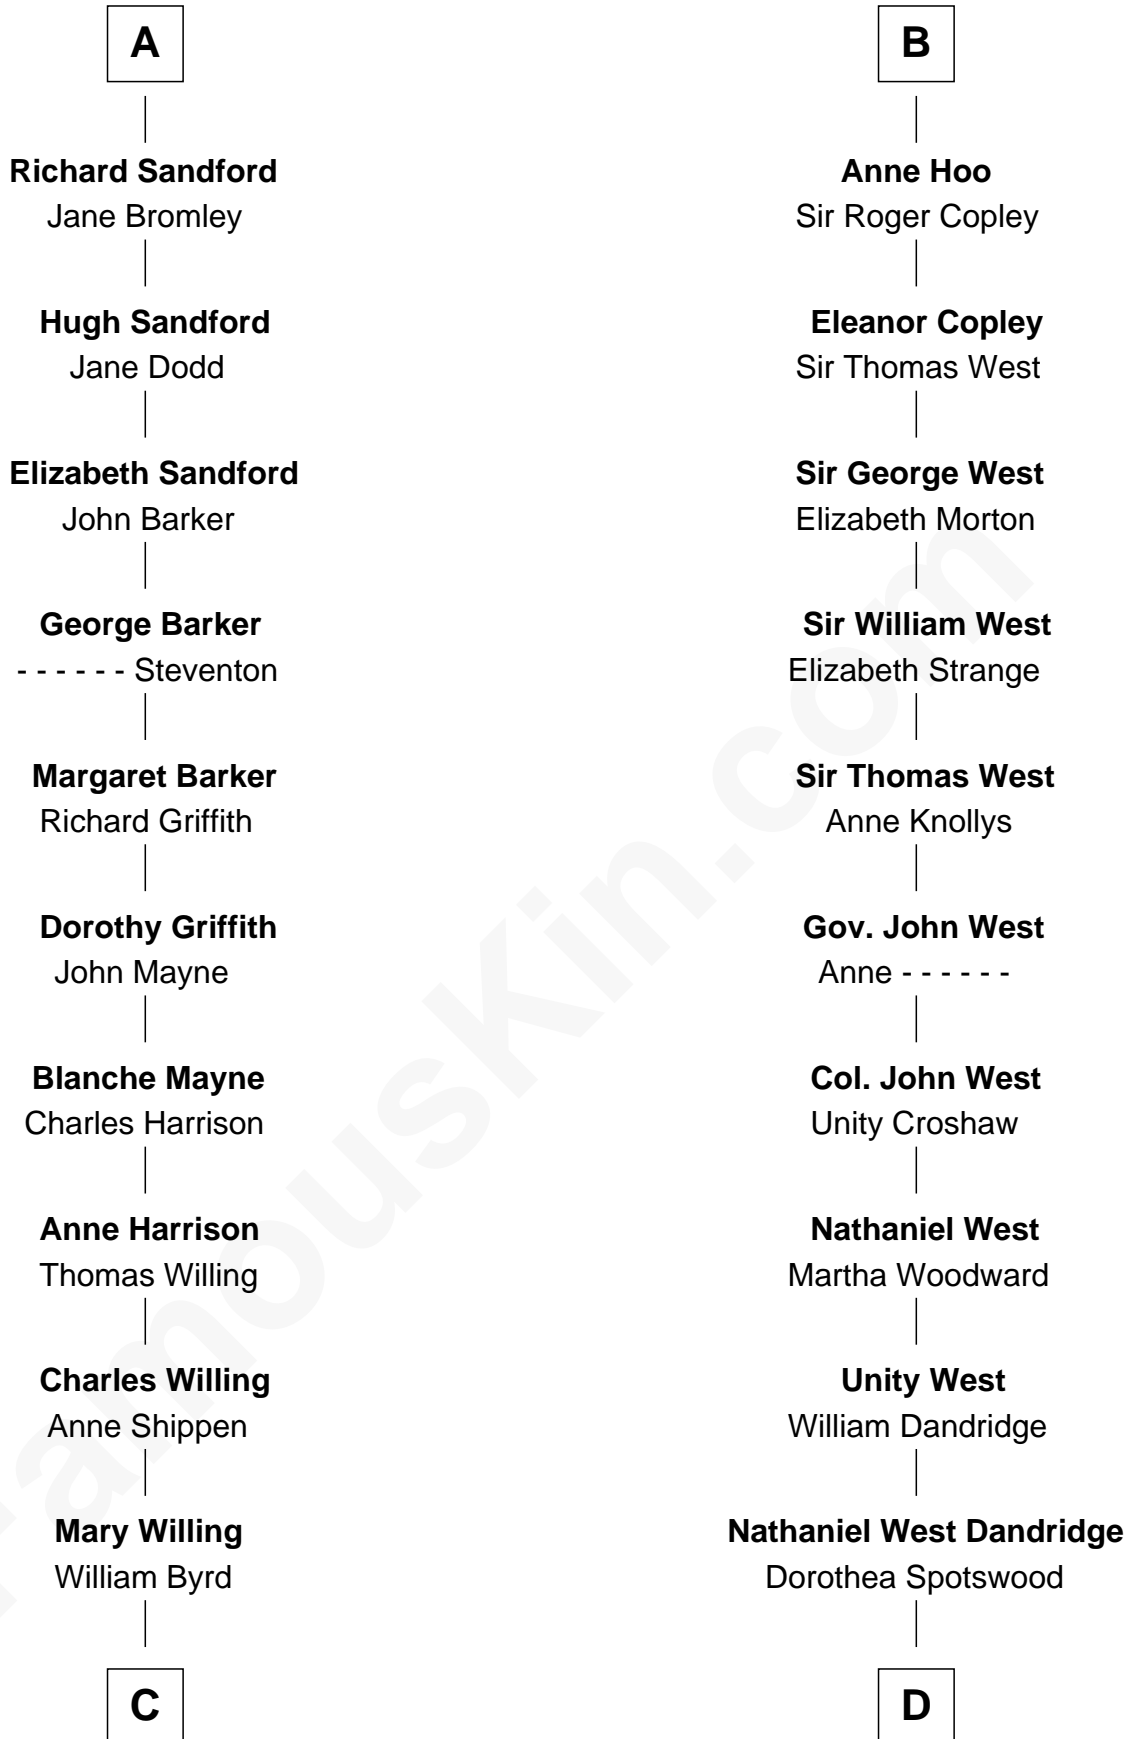

**FamousKin.com**  
**Relationship Chart of**  
**Admiral Richard Byrd**

*Polar Explorer*

21st cousin of

**Edith (Bolling) Wilson**

*First Lady of President Woodrow Wilson*

**William d'Aubenev**  
Mabel of Chester

**Sir Robert Corbet**  
Margaret - - - - -

**Juliana Corbet**  
Sir John Sandford

**A**

**Nichole d'Aubenev**  
Sir Roger de Somery

**Joan de Somery**  
John IV le Strange

**Hawise le Strange**  
Robert de Felton

**Sir John de Felton**  
Sibyl - - - - -

**Sir Thomas de Felton**  
Joan Walkfare

**Eleanor de Felton**  
Sir Thomas Hoo

**Sir Thomas Hoo**  
Eleanor de Welles

**B**

**C**

**Evelyn Taylor Byrd**

Benjamin Harrison

**Anne Harrison**

Richard Evelyn Byrd

**Col. William Byrd**

Jane Meriwether Rivers

**Richard Evelyn Byrd**

Eleanor Bolling Flood

**Admiral Richard Byrd**

*Polar Explorer*