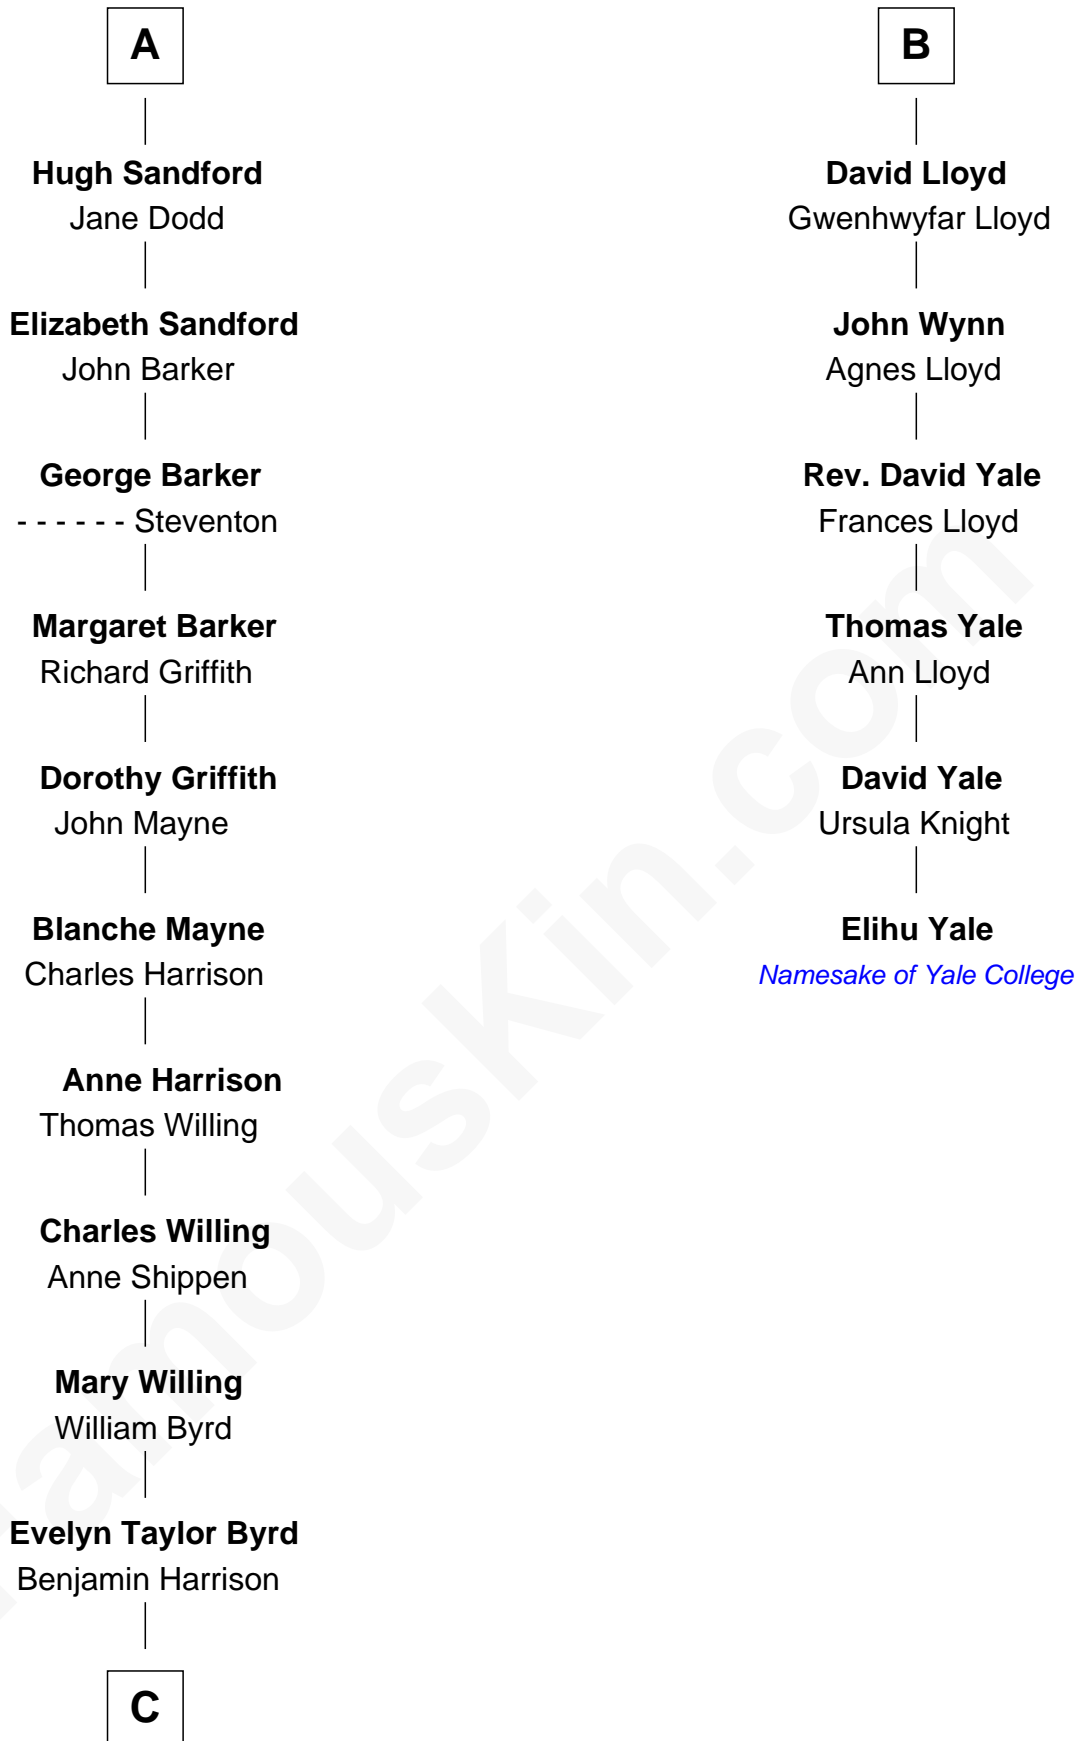

**FamousKin.com**  
**Relationship Chart of**  
**Admiral Richard Byrd**  
*Polar Explorer*

12th cousin 8 times removed of

**Elihu Yale**

*Benefactor and Namesake of Yale College*

**Sir Roger de Somery**  
 Nichole d'Aubenev

**Maud de Somery**  
 Sir Henry de Erdington

**Sir Henry de Erdington**  
 Joan de Wolvey

**Sir Giles de Erdington**  
 Elizabeth de Tolthorpe

**Margaret de Erdington**  
 Sir Roger Corbet

**Sir Robert Corbet**  
 Margaret - - - - -

**Juliana Corbet**  
 Sir John Sandford

**Richard Sandford**  
 Jane Bromley

**A**

**Joan de Somery**  
 John IV le Strange

**John V le Strange**  
 Maud de Walton

**Elizabeth le Strange**  
 Gruffydd ap Madog

**Gruffydd Fychan ap Gruffydd**  
 Elen ferch Thomas ap Llewelyn

**Tudor Gruffydd**  
 Maud ferch Ienaf ap Adda

**Lowri ferch Twdr**  
 Gruffyd ap Einion

**Elisau ap Gruffydd**  
 Margaret ferch Jenkyn

**B**