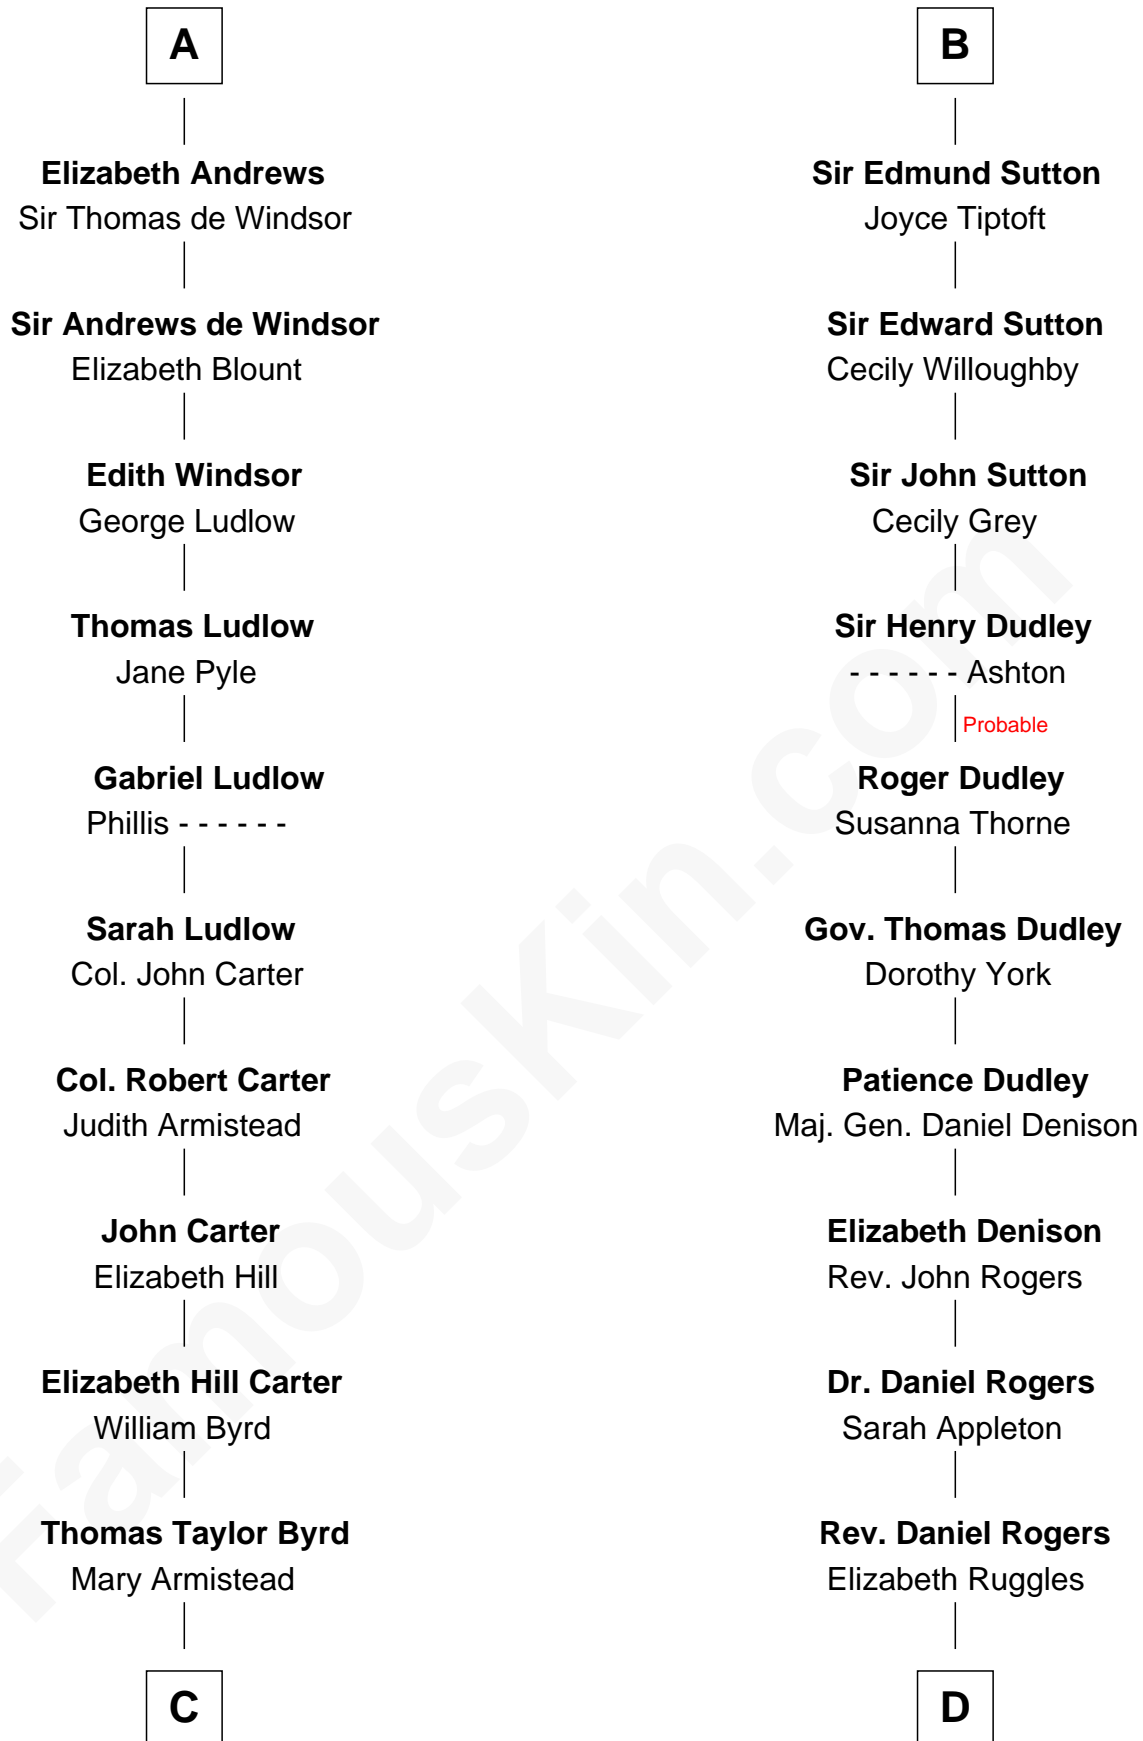

**FamousKin.com**  
**Relationship Chart of**  
**Admiral Richard Byrd**

*Polar Explorer*

20th cousin of

**Colonel Robert Gould Shaw**

*U.S. Civil War leader of film "Glory" fame*

**Sir Hugh le Despencer**

Aveline Basset

**Eleanor le Despencer**

Sir Hugh de Courtenay

**Sir Hugh de Courtenay**

Agnes de St. John

**Sir Hugh de Courtnay**

Margaret de Bohun

**Elizabeth de Courtnay**

**Alice le Despenser**

Sir John Sutton

**Sir John Sutton**

Constance Blount

**Sir John Sutton**

Elizabeth Berkeley

**B**

**C**

**Richard Evelyn Byrd**

Anne Harrison

**Col. William Byrd**  
Jane Meriwether Rivers

**Richard Evelyn Byrd**  
Eleanor Bolling Flood

**Admiral Richard Byrd**

*Polar Explorer*

**D**

**Sarah Rogers**