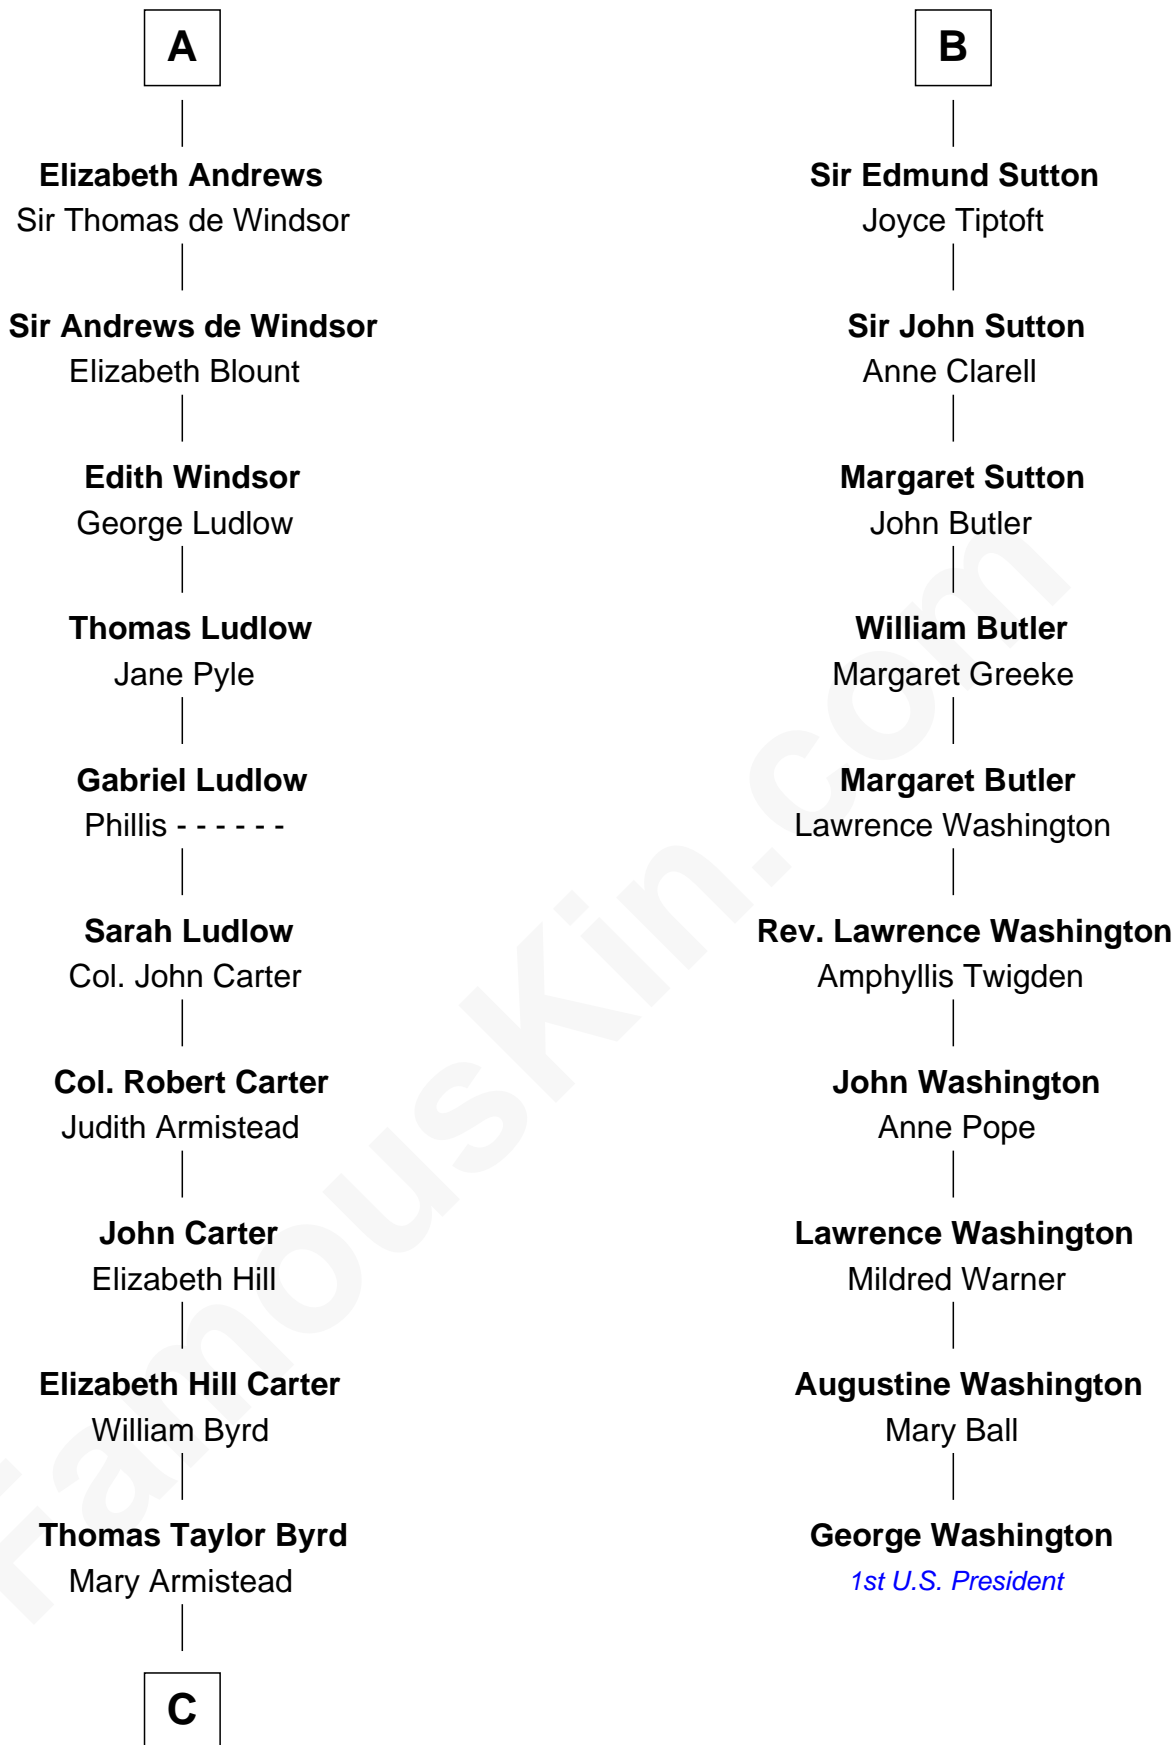

**FamousKin.com**  
**Relationship Chart of**  
**Admiral Richard Byrd**  
*Polar Explorer*

16th cousin 4 times removed of  
**George Washington**  
*1st U.S. President*

**Sir Hugh le Despencer**  
 Aveline Basset

**Eleanor le Despencer**  
 Sir Hugh de Courtenay

**Sir Hugh de Courtenay**  
 Agnes de St. John

**Sir Hugh de Courtnay**  
 Margaret de Bohun

**Elizabeth de Courtnay**  
 Sir Andrew Luttrell

**Sir Hugh Luttrell**  
 Catherine de Beaumont

**Elizabeth Luttrell**  
 John Stratton

**Elizabeth Stratton**  
 John Andrews

**A**

**Sir Hugh le Despencer**  
 Isabella de Beauchamp

**Sir Philip le Despencer**  
 Margaret de Goushill

**Sir Philip le Despencer**  
 Joan de Cobham

**Sir Philip le Despencer**  
 Elizabeth - - - - -

**Alice le Dispenser**  
 Sir John Sutton

**Sir John Sutton**  
 Constance Blount

**Sir John Sutton**  
 Elizabeth Berkeley

**B**

**C**

Richard Evelyn Byrd