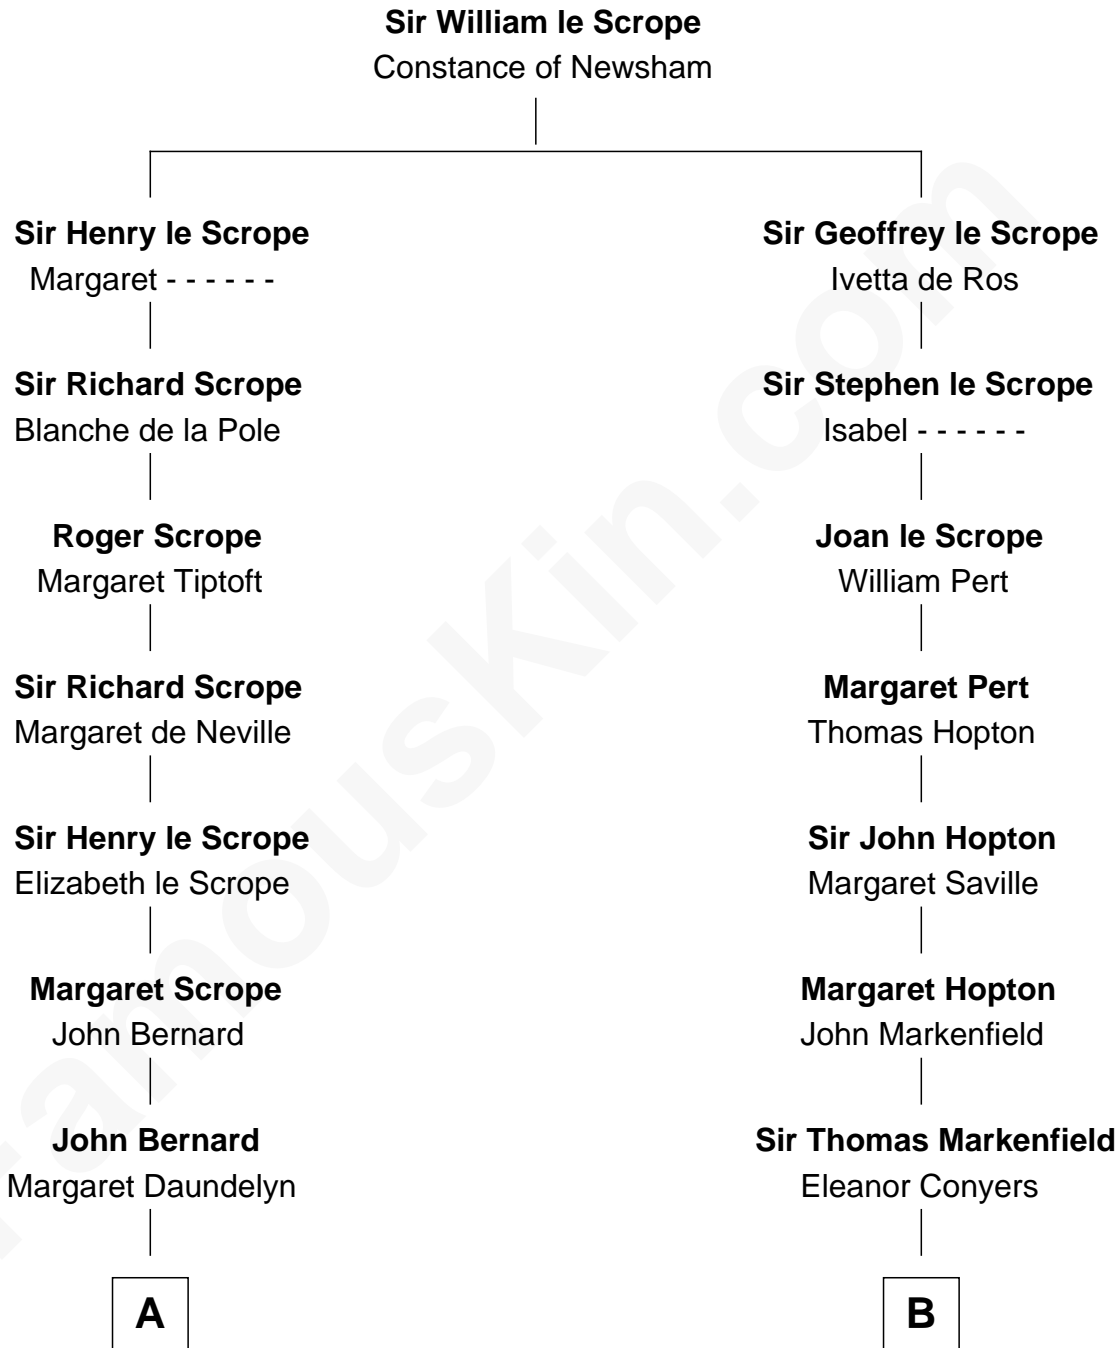

**FamousKin.com**  
**Relationship Chart of**  
**Admiral Richard Byrd**  
*Polar Explorer*

**18th cousin 3 times removed of**  
**Louis Auchincloss**  
*Author*

**C**

**Richard Evelyn Byrd**  
Eleanor Bolling Flood

**Admiral Richard Byrd**  
*Polar Explorer*

**D**

**Gurdon Buck**  
Susannah Mainwaring

**Elizabeth Buck**  
John Auchincloss

**John Winthrop Auchincloss**  
Joanna Hone Russell

**Joseph Howland Auchincloss**  
Priscilla Dixon Stanton

**Louis Auchincloss**  
*Author*

FamousKin.com