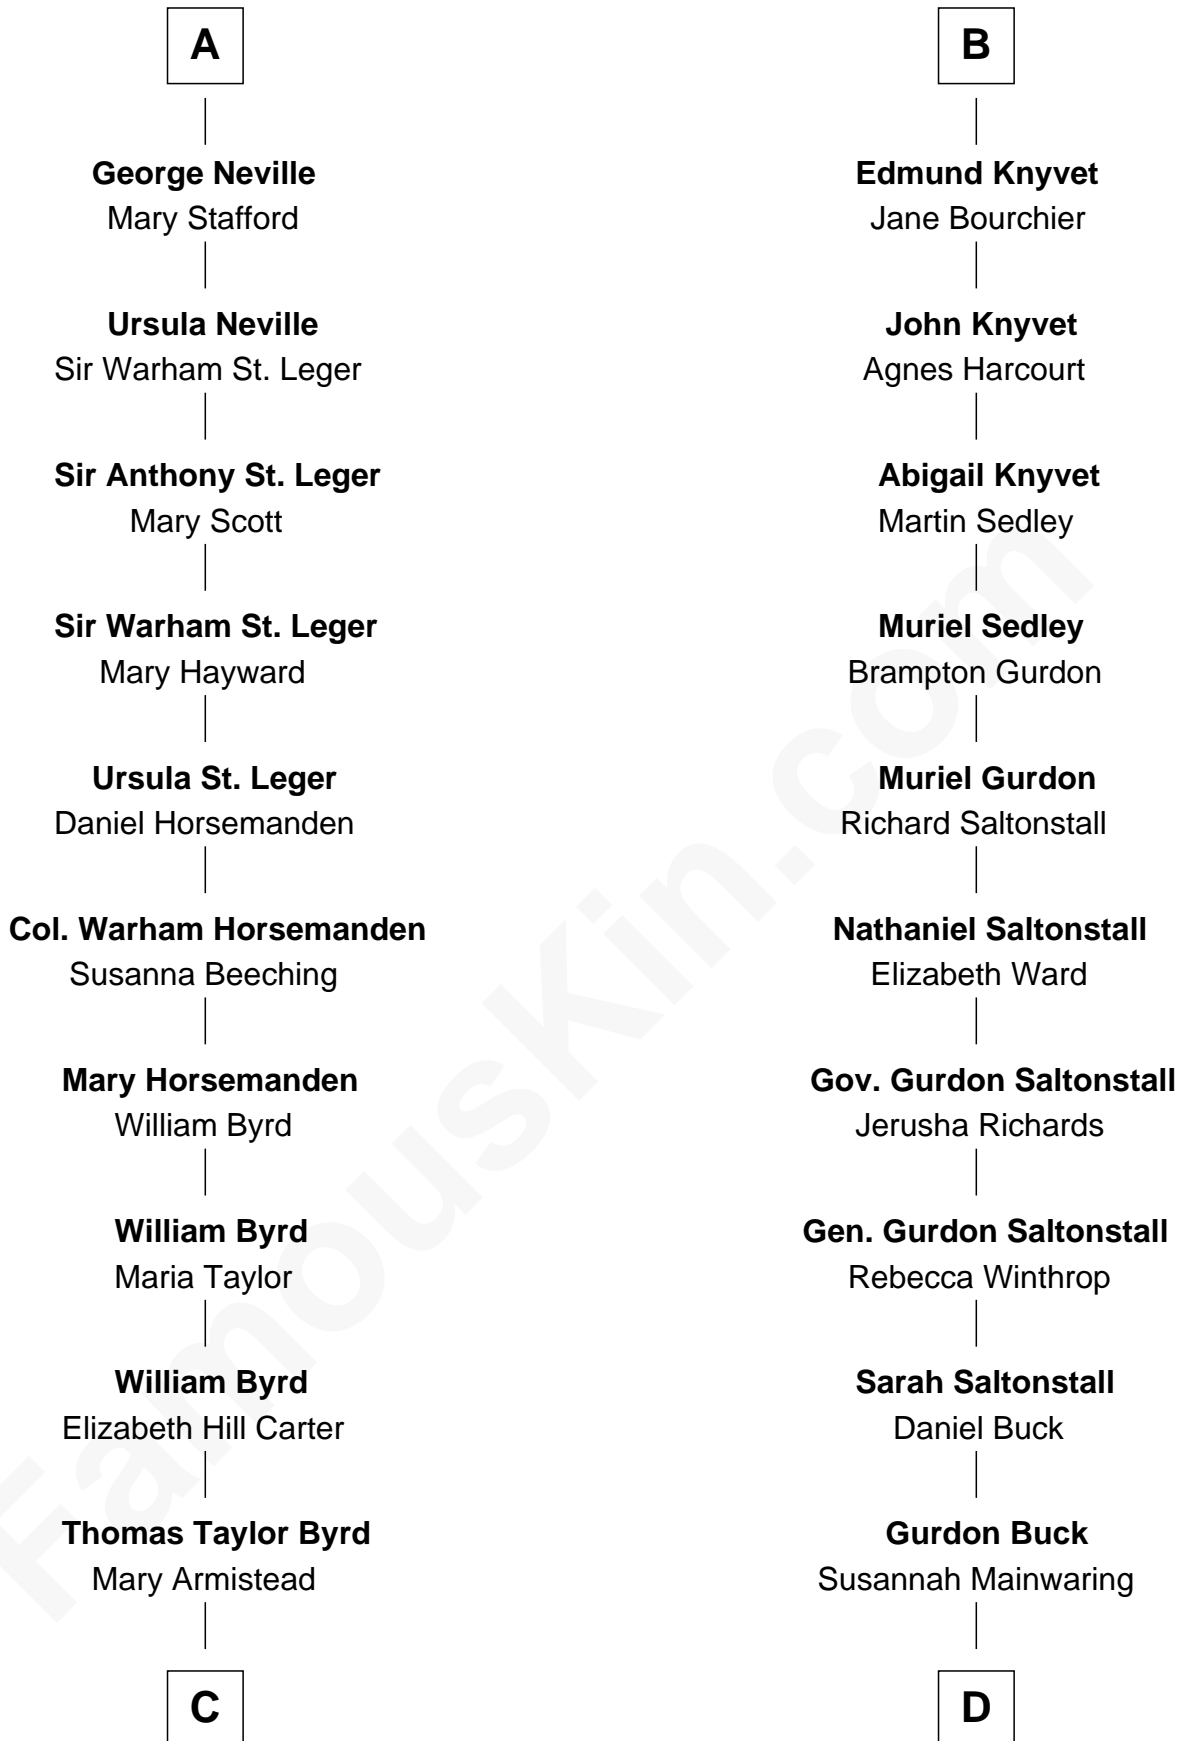

# FamousKin.com Relationship Chart of

**Admiral Richard Byrd**

*Polar Explorer*

20th cousin of

**Louis Auchincloss**

*Author*

**C**

**Richard Evelyn Byrd**  
Anne Harrison

**Col. William Byrd**  
Jane Meriwether Rivers

**Richard Evelyn Byrd**  
Eleanor Bolling Flood

**Admiral Richard Byrd**  
*Polar Explorer*

**D**

**Elizabeth Buck**  
John Auchincloss

**John Winthrop Auchincloss**  
Joanna Hone Russell

**Joseph Howland Auchincloss**  
Priscilla Dixon Stanton

**Louis Auchincloss**  
*Author*

FamousKin.com