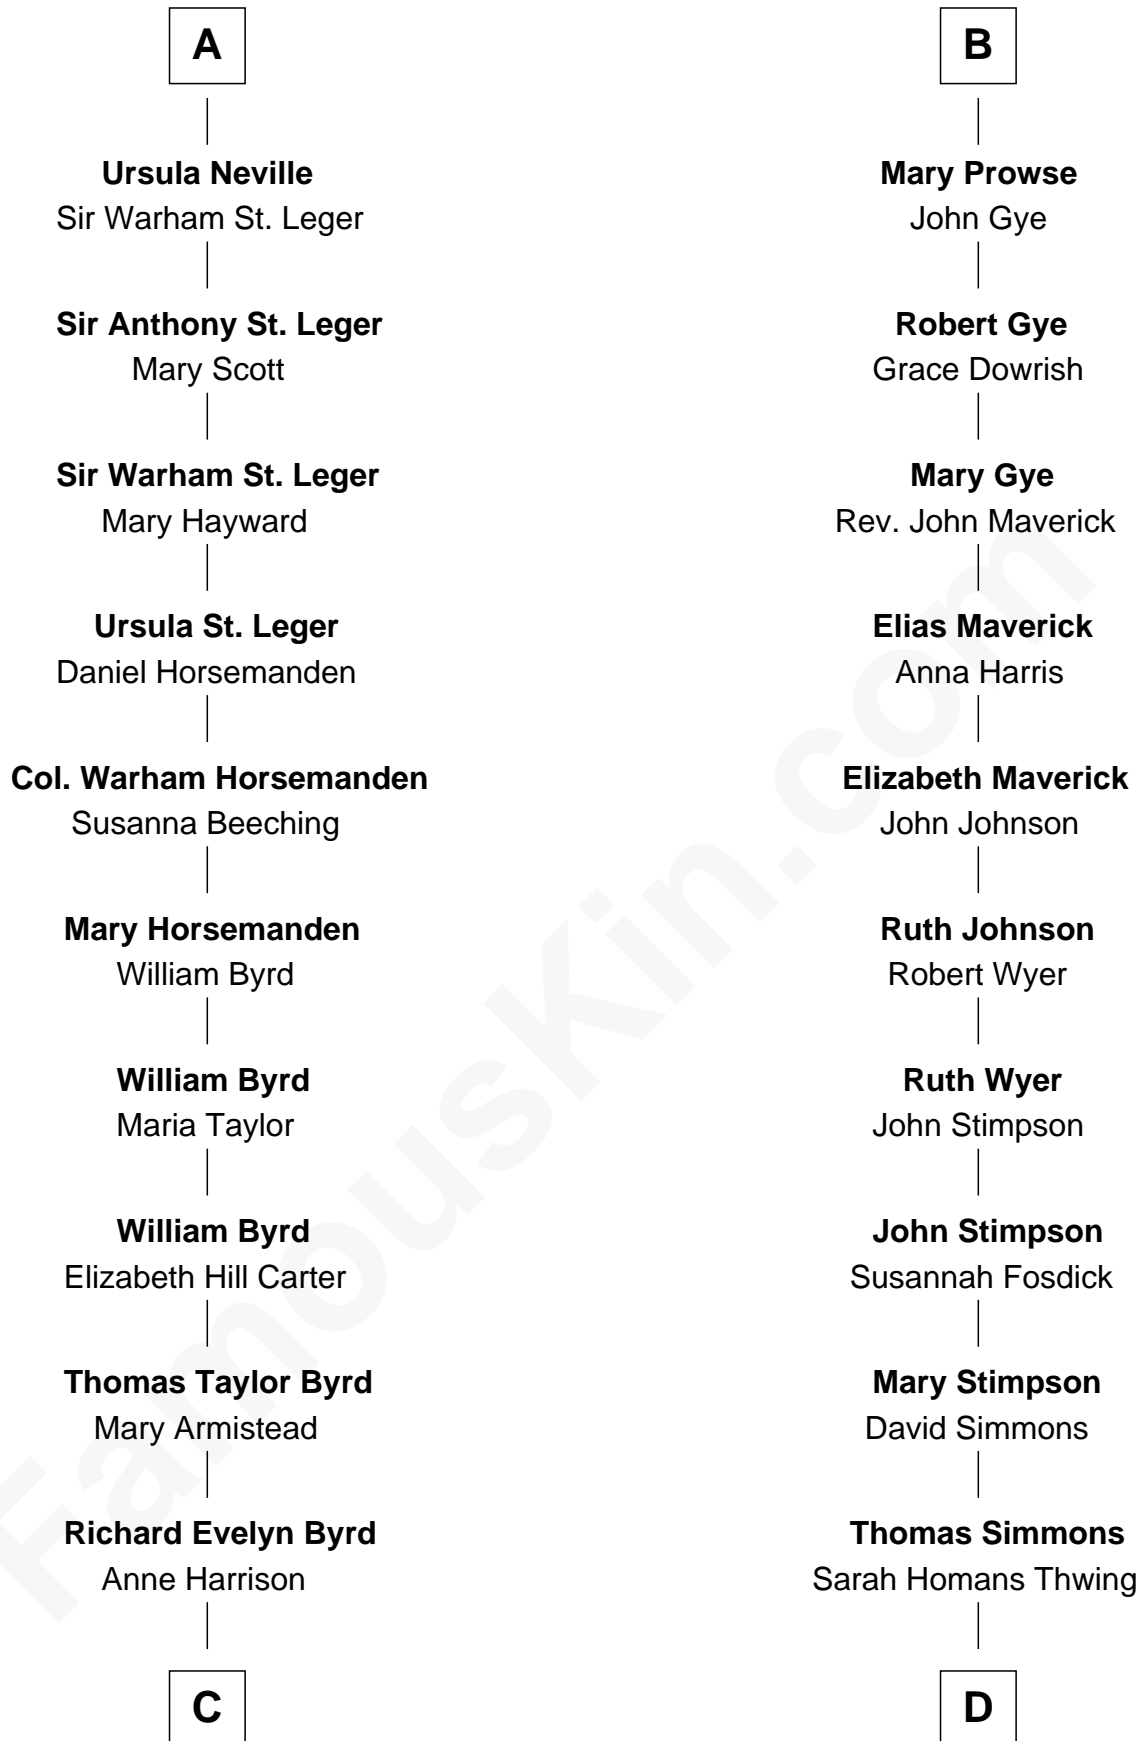

**FamousKin.com**  
**Relationship Chart of**  
**Admiral Richard Byrd**  
*Polar Explorer*

19th cousin 1 time removed of  
**Pete Seeger**  
*American Folk Singer*

**Sir Maurice de Berkeley**  
 Eve la Zouche

**Thomas de Berkeley**  
 Katherine de Clyvedon

**Sir John Berkeley**  
 Elizabeth Betteshorne

**Eleanor Berkeley**  
 Sir Richard Poynings

**Eleanor Poynings**  
 Sir Henry Percy

**Henry Percy**  
 Maud Herbert

**Eleanor Percy**  
 Edward Stafford

**Mary Stafford**  
 George Neville

**A**

**Milicent de Berkeley**  
 John Maltravers

**Sir John Maltravers**  
 Gwenthin - - - - -

**Eleanor Maltravers**  
 John Fitzalan

**Joan Fitzalan**  
 Sir William Echyngham

**Joan Echyngham**  
 Sir John Bayntun

**Henry Bayntun**  
 - - - - -

**Jane Bayntun**  
 Thomas Prowse

**B**

**C**

**Col. William Byrd**  
Jane Meriwether Rivers

**Richard Evelyn Byrd**  
Eleanor Bolling Flood