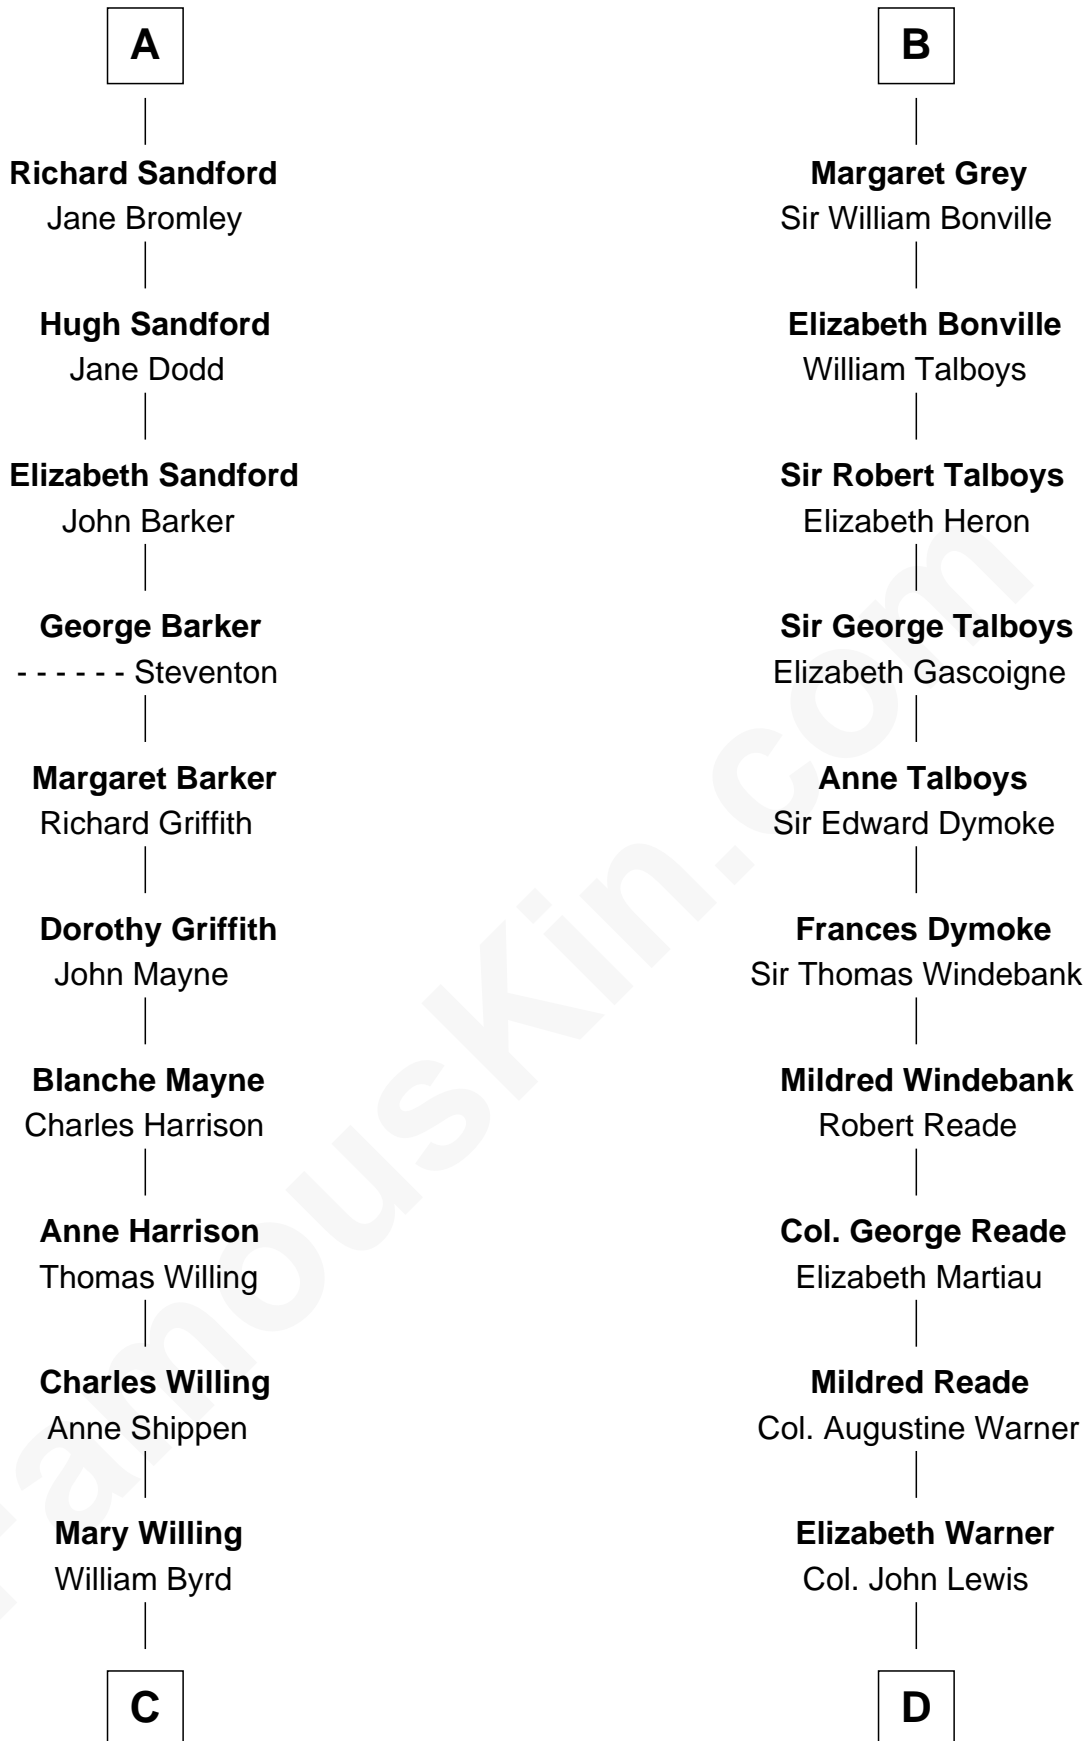

**FamousKin.com**  
**Relationship Chart of**  
**Admiral Richard Byrd**  
*Polar Explorer*

19th cousin 2 times removed of

**Meriwether Lewis**  
*Lewis and Clark Expedition*

**Sir Ralph de Somery**  
 Margaret le Gras

**Sir Roger de Somery**  
 Nichole d'Aubenev

**Maud de Somery**  
 Sir Henry de Erdington

**Sir Henry de Erdington**  
 Joan de Wolvey

**Sir Giles de Erdington**  
 Elizabeth de Tolthorpe

**Margaret de Erdington**  
 Sir Roger Corbet

**Sir Robert Corbet**  
 Margaret - - - - -

**Juliana Corbet**  
 Sir John Sandford

**A**

**Sir Roger de Somery**  
 Nichole d'Aubenev

**Margaret de Somery**  
 Ralph Basset

**Ralph Basset**  
 Hawise - - - - -

**Margaret Basset**  
 Edmund de Stafford

**Ralph de Stafford**  
 Margaret de Audley

**Beatrice de Stafford**  
 Thomas de Ros

**Margaret de Ros**  
 Sir Reynold Grey

**B**

**C**

**Evelyn Taylor Byrd**

Benjamin Harrison