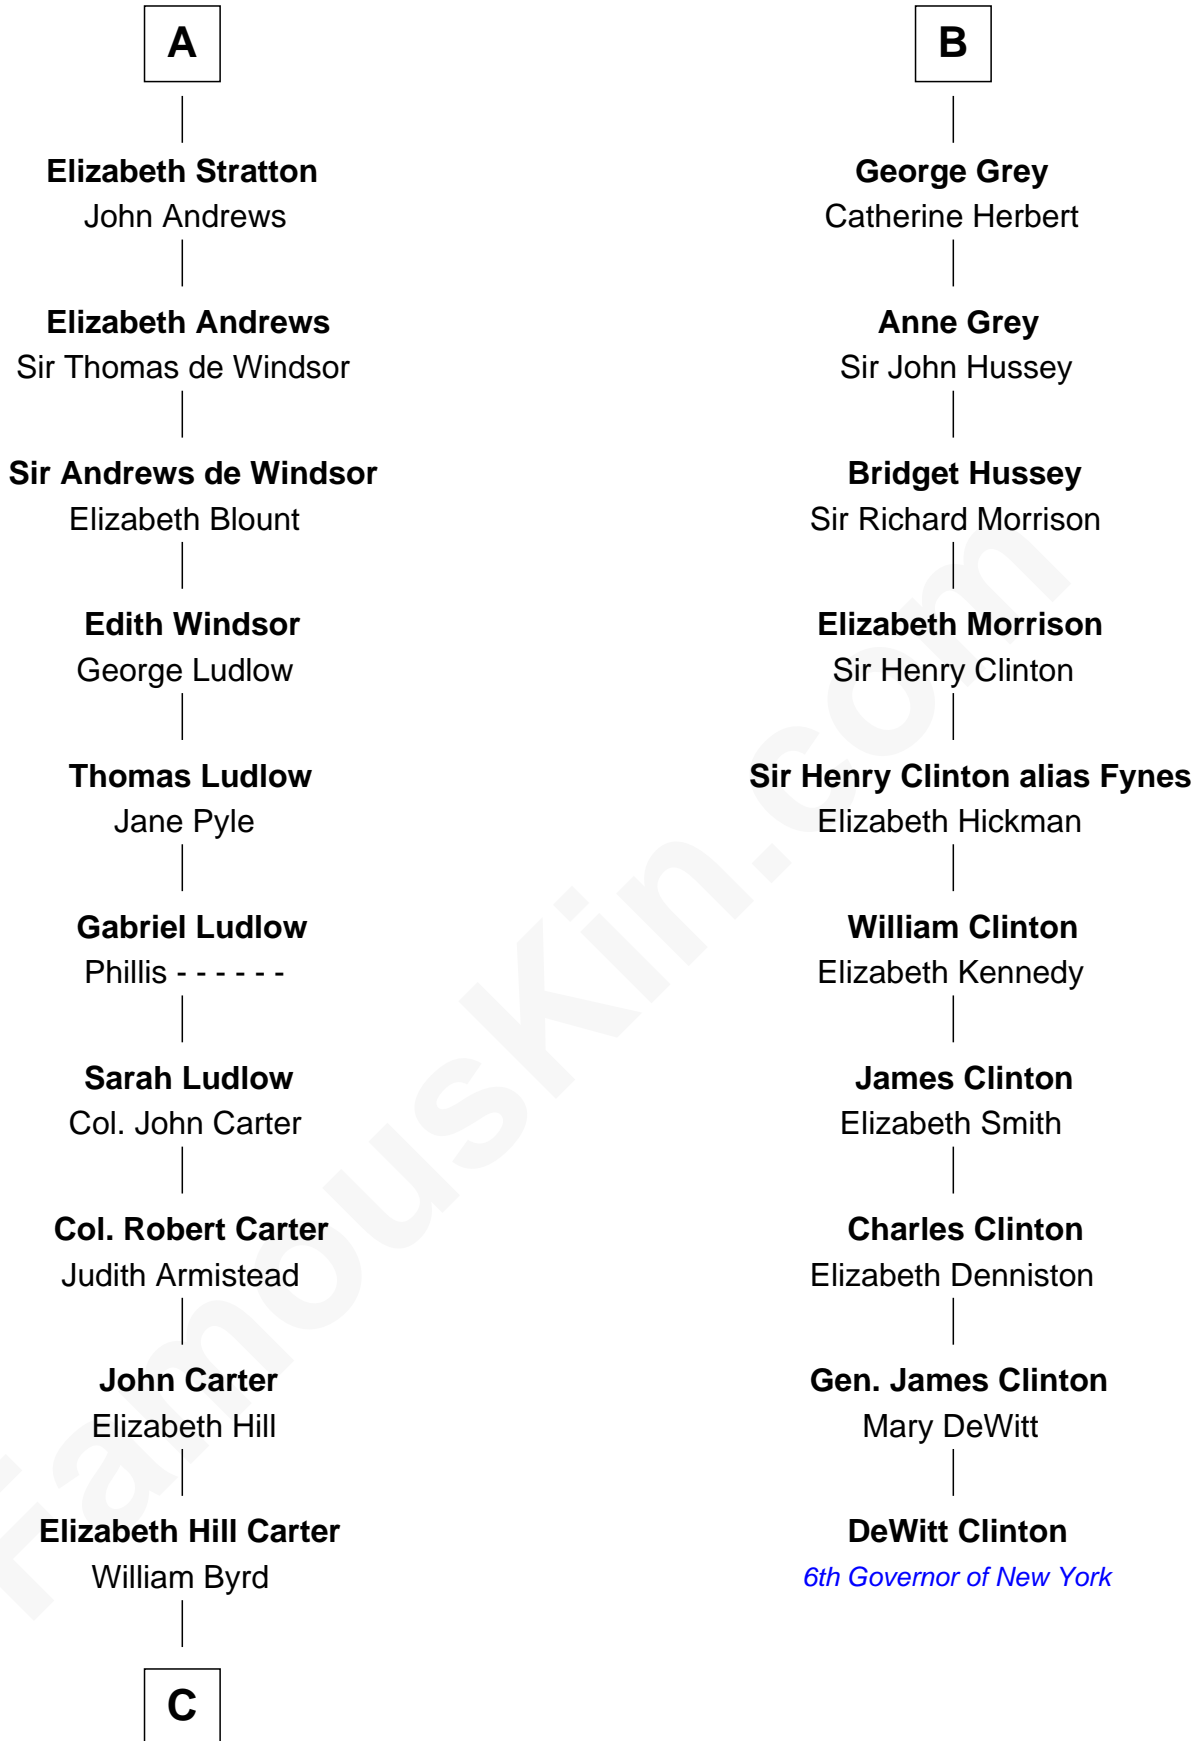

**FamousKin.com**  
**Relationship Chart of**  
**Admiral Richard Byrd**  
*Polar Explorer*

16th cousin 5 times removed of

**DeWitt Clinton**  
*6th Governor of New York*

**Sir Humphrey de Bohun**  
Maud of Eu

**Sir Humphrey de Bohun**  
Eleanor de Braiose

**Humphrey de Bohun**  
Maud de Fiennes

**Humphrey de Bohun**  
Elizabeth Plantagenet

**Margaret de Bohun**  
Sir Hugh de Courtnay

**Elizabeth de Courtnay**  
Sir Andrew Luttrell

**Sir Hugh Luttrell**  
Catherine de Beaumont

**Elizabeth Luttrell**  
John Stratton

**A**

**Eleanor de Bohun**  
Sir John de Verdun

**Maud de Verdun**  
Sir John de Grey

**Sir Roger de Grey**  
Elizabeth de Hastings

**Sir Reynold de Grey**  
Eleanor le Strange

**Sir Reynold Grey**  
Margaret de Ros

**Sir John Grey**  
Constance de Holand

**Sir Edmund Grey**  
Katherine Percy

**B**

**C**

Thomas Taylor Byrd

Mary Armistead